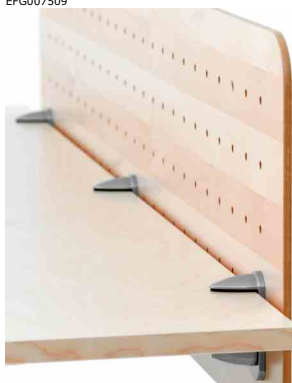

V29B09 - Bordskærm i birk natur.

EFG012056