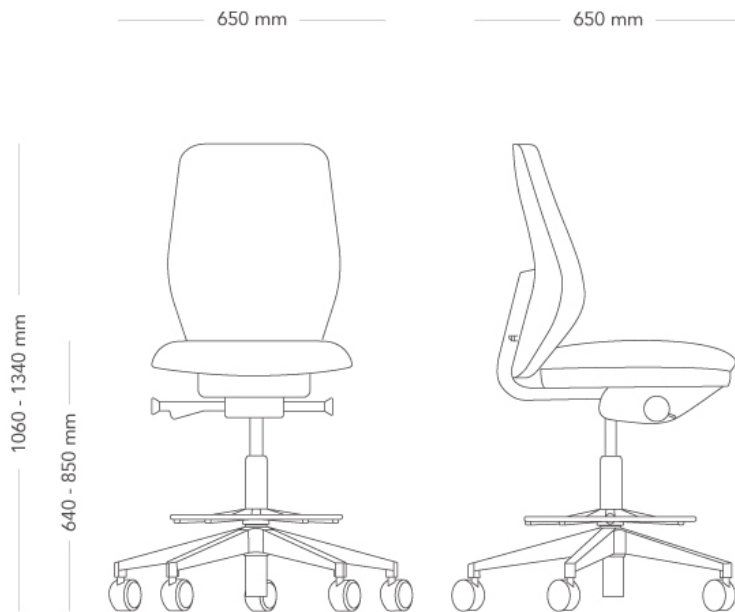

Savo Soul

40 RYGG (LITE SETE)

Soul med høy sittehøyde er en ergonomisk kontorstol med hjul. Soul's intuitive design med logiske og lett tilgjengelige innstillinger gjør den egnet for mange ulike brukere og er ideell både i prosjektrum/grupperom og i felleskontorer med aktivitetsbaserte arbeidsmetoder.

MODELL	Soul høy stol										
VARIANTER	<ul style="list-style-type: none"> – 40 rygg – Meshrygg – Sete Small 										
TILLVAL	<ul style="list-style-type: none"> – Armlener – Alternativ for hjul 										
KONSTRUKSJON	<p>Meshrygg med ramme og J-bar laget av resirkulert plast. Polstret rygg med ramme laget av resirkulert plast og kaldskum, dekket med stoff. Seteramme laget av kryssfiner med kaldskumpolstring. Mekanisme støpt i resirkulert aluminium. Høydejusterbar gasskolonne i stål. 5-stjerners fotkryss av støpt resirkulert aluminium, eller resirkulert plast med hjul i diameter 60 mm. Fotring laget av presstøpt resirkulert aluminium og 16 mm stålrør. Armlener (tilbehør) laget av sprøytstøpt resirkulert plast og presstøpt resirkulert aluminium.</p>										
DIMENSJONER	<table border="0"> <tr> <td>Høyde: 1060-1340 mm</td> <td>Bredde: 650 mm</td> </tr> <tr> <td>Dybde: 650 mm</td> <td>Sittehøyde (med last)*: 640-850 mm</td> </tr> <tr> <td>Setemål D: 450 mm</td> <td>Setemål B: 450 mm</td> </tr> <tr> <td>Sittedybde: 380-480 mm</td> <td>Ryggmål B: 400 mm</td> </tr> <tr> <td>Ryggmål H: 480 mm</td> <td>Diameter fot: 710 mm</td> </tr> </table> <p>*Setehøyde med last i henhold til. EN 1335-1:2020</p>	Høyde: 1060-1340 mm	Bredde: 650 mm	Dybde: 650 mm	Sittehøyde (med last)*: 640-850 mm	Setemål D: 450 mm	Setemål B: 450 mm	Sittedybde: 380-480 mm	Ryggmål B: 400 mm	Ryggmål H: 480 mm	Diameter fot: 710 mm
Høyde: 1060-1340 mm	Bredde: 650 mm										
Dybde: 650 mm	Sittehøyde (med last)*: 640-850 mm										
Setemål D: 450 mm	Setemål B: 450 mm										
Sittedybde: 380-480 mm	Ryggmål B: 400 mm										
Ryggmål H: 480 mm	Diameter fot: 710 mm										
VEKT	13.3 kg										