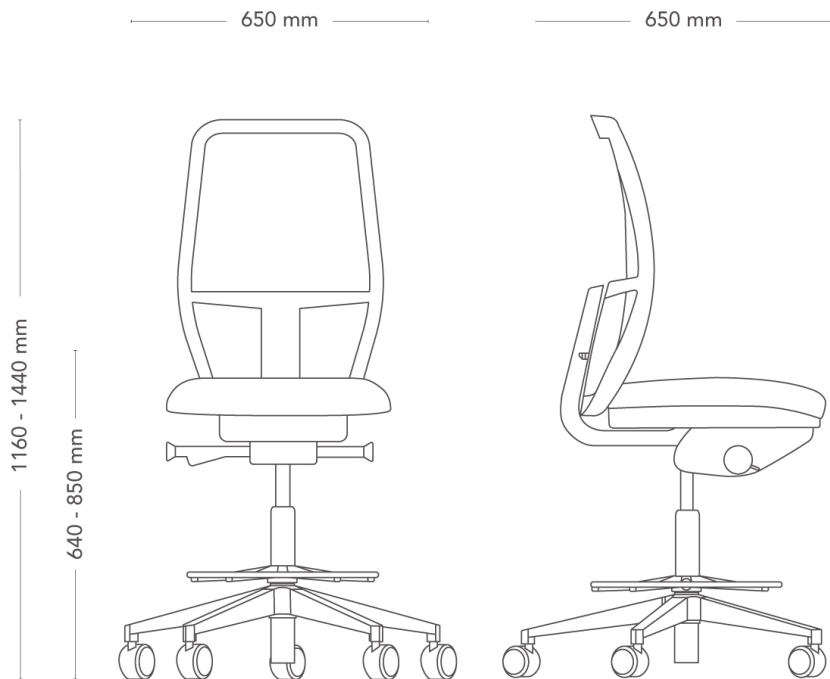

Savo Soul

MESHRYGG 50 (LITE SETE)

Soul med høy sittehøyde er en ergonomisk kontorstol med hjul. Soul's intuitive design med logiske og lett tilgjengelige innstillinger gjør den egnet for mange ulike brukere og er ideell både i prosjektrum/grupperom og i felleskontorer med aktivitetsbaserte arbeidsmetoder.

MODELL Soul høy stol

VARIANTER

- 40 rygg
- Meshrygg
- Sete Small

TILLVAL

- Armlener
- Alternativ for hjul

KONSTRUKSJON

Meshrygg med ramme og J-bar laget av resirkulert plast. Polstret rygg med ramme laget av resirkulert plast og kaldskum, dekket med stoff. Seteramme laget av kryssfiner med kaldskumpolstring. Mekanisme støpt i resirkulert aluminium. Høydejusterbar gasskolonne i stål. 5-stjerners fotkryss av støpt resirkulert aluminium, eller resirkulert plast med hjul i diameter 60 mm. Fotring laget av presstøpt resirkulert aluminium og 16 mm stålrør. Armlener (tilbehør) laget av sprøytstøpt resirkulert plast og presstøpt resirkulert aluminium.

DIMENSJONER

Høyde: 1160-1440 mm	Bredde: 650 mm
Dybde: 650 mm	Sittehøyde (med last)*: 640-850 mm
Setemål D: 450 mm	Setemål B: 450 mm
Sittedybde: 390-490 mm	Ryggmål B: 420 mm
Ryggmål H: 590 mm	Diameter fot: 710 mm

*Setehøyde med last i henhold til. EN 1335-1:2020

VEKT 13.3 kg