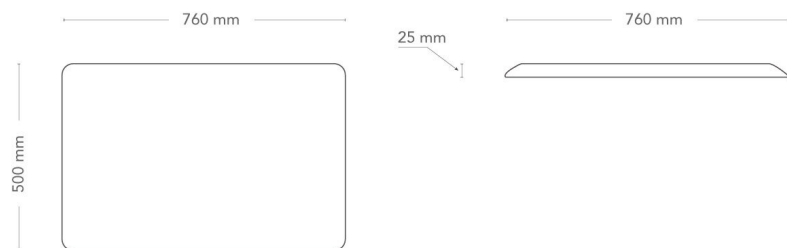

# Stand

MODELL	Ergonomisk ståmatta
KONSTRUKTION	Ståmatta med kärna av PU och yta av PU-gummi eller filt.
DIMENSIONER	Höjd: 25 mm Bredd: 760 mm Djup: 500 mm
VIKT	1.1 kg
GARANTI	5 år