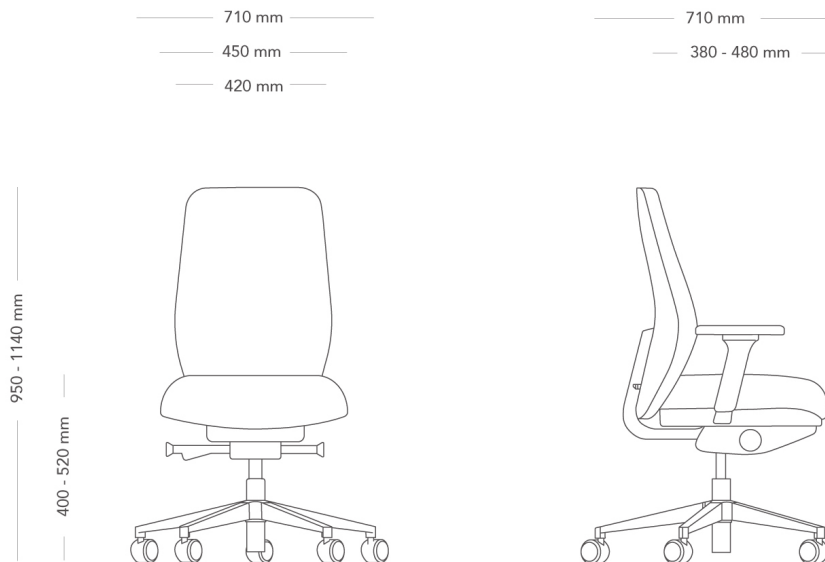

Savo Soul

MESHRYGG

Soul är en ergonomisk kontorsstol med hjul. Stolen följer kroppens rörelser och har logiskt placerade inställningar. Souls intuitiva design gör att den anpassar sig efter den som sitter i stolen, vilket gör den till en kontorsstol som passar alla människor och miljöer och möter många olika behov. Det här är en premiumstol som är enkel, logisk och bekväm oavsett var den används eller vem som använder den.

MODELL	Soul arbetsstol	
VARIANTER	– 40 rygg – 50 rygg – 60 rygg	– Sits Small – Sits Soft – Sits Medium
TILLVAL	– Nackstöd – Armstöd – Alternativ för hjul	
KONSTRUKTION	Rygg med stomme samt J-bar av återvunnen plast samt kallsaum (klädd rygg). Sittstomme av plywood med stoppning av kallsaum. Mekanism gjuten i återvunnen aluminium. Höjjusterbar gaspelare av stål. 5-stjärnigt fotkryss av gjuten återvunnen aluminium alt. återvunnen plast med hjul i diameter 60 mm. Armstöd (tillbehör) av formsprutad återvunnen plast samt formgjuten återvunnen aluminium. Nackstöd (tillbehör) med stomme av återvunnen plast med stoppning av kallsaum.	
DIMENSIONER	Höjd: 950-1140 mm Sithöjd (belastad): 400-520 mm	Sittdjup: 380-480 mm Diameter fot: 710 mm
VIKT	15.7 kg	
TESTAD	EN1335- 1, -2:2018, EN1728	