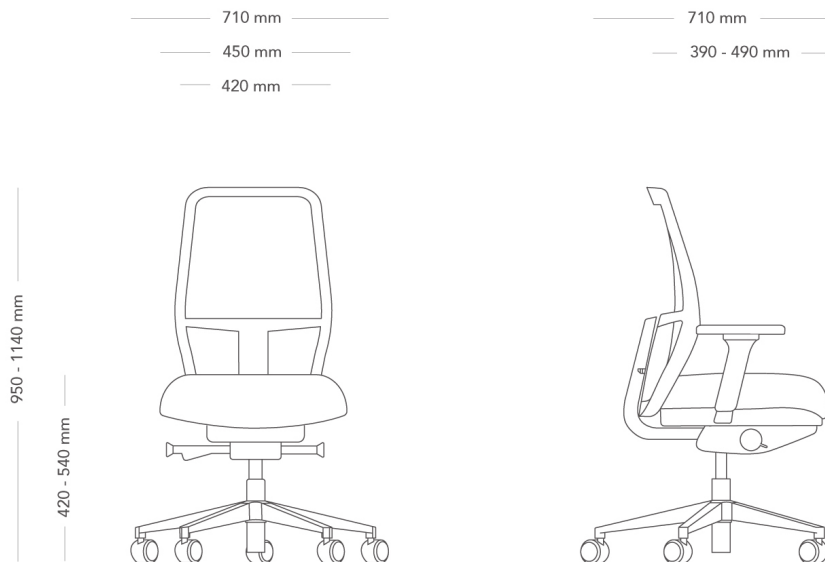

Savo Soul

MESHRYGG

Soul är en ergonomisk kontorsstol med hjul. Stolen följer kroppens rörelser och har logiskt placerade inställningar. Souls intuitiva design gör att den anpassar sig efter den som sitter i stolen, vilket gör den till en kontorsstol som passar alla människor och miljöer och möter många olika behov. Det här är en premiumstol som är enkel, logisk och bekväm oavsett var den används eller vem som använder den.

MODELL	Soul arbetsstol	
VARIANTER	<ul style="list-style-type: none"> – Sits Small – Sits Soft – Sits Medium 	
TILLVAL	<ul style="list-style-type: none"> – Nackstöd – Armstöd – Alternativ för hjul 	
KONSTRUKTION	<p>Rygg med stomme samt J-bar av återvunnen plast. Sittstomme av plywood med stoppning av kallsaum. Mekanism gjuten i återvunnen aluminium. Höjjusterbar gaspelare av stål. 5-stjärnigt fotkryss av gjuten återvunnen aluminium alt. återvunnen plast med hjul i diameter 60 mm. Armstöd (tillbehör) av formsprutad återvunnen plast samt formgjuten återvunnen aluminium. Nackstöd (tillbehör) med stomme av återvunnen plast med stoppning av kallsaum.</p>	
DIMENSIONER	<p>Höjd: 950-1140 mm</p> <p>Sittdjup: 390-490 mm</p>	<p>Sitthöjd (belastad): 420-540 mm</p> <p>Diameter fot: 710 mm</p>
TESTAD	EN1335- 1, -2:2018, EN1728	
GARANTI	10 år	