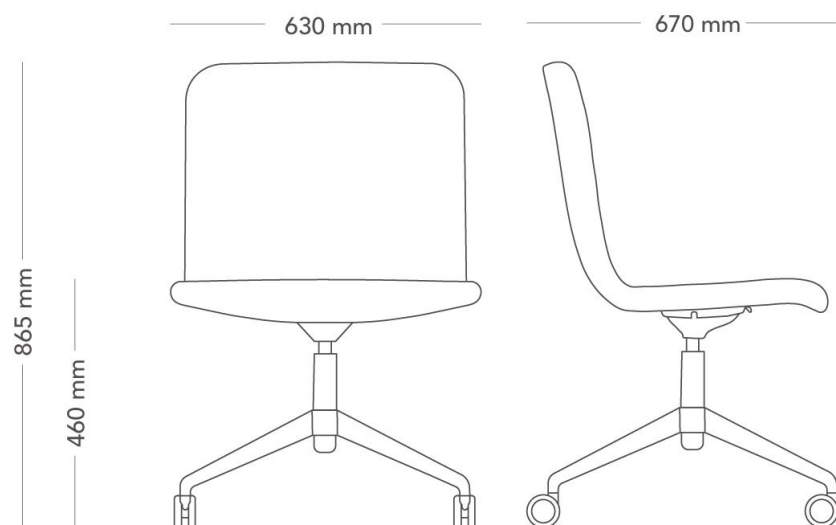

1-sits med fotkryss.

MODELL	1-sits med fotkryss	
VARIANTER	<ul style="list-style-type: none"> – Fotkryss med glidfot – Fotkryss med hjul 	
TILLVAL	– Alternativa färger och material	
DETALJER	– Inbyggd vippfunktion i sittmekanismen. Fotkryss med hjul eller glidfötter.	
KONSTRUKTION	Sittskal i formpressat trä med stoppning av kallsaum. Fyrkryssfot av gjuten återvunnen aluminium med pelare av stål, med glidfot av svart plast alternativt med hjul.	
DIMENSIONER	Höjd: 865 mm Djup: 670 mm	Bredd: 630 mm Sithöjd: 460 mm
VIKT	11.7 kg	
TESTAD	EN16139:2013	
GARANTI	5 år	

1-sits med fotkryss.

MODELL	1-sits med fotkryss	
VARIANTER	<ul style="list-style-type: none"> – Fotkryss med glidfot – Fotkryss med hjul 	
TILLVAL	– Alternativa färger och material	
DETALJER	– Inbyggd vippfunktion i sittmekanismen. Fotkryss med hjul eller glidfötter.	
KONSTRUKTION	Sittskal i formpressat trä med stoppning av kallsaum. Fyrkryssfot av gjuten återvunnen aluminium med pelare av stål, med glidfot av svart plast alternativt med hjul.	
DIMENSIONER	Höjd: 865 mm Djup: 670 mm Sittdjup: 440 mm	Bredd: 630 mm Sitt höjd: 460 mm
VIKT	11.9 kg	
TESTAD	EN16139:2013	
GARANTI	5 år	