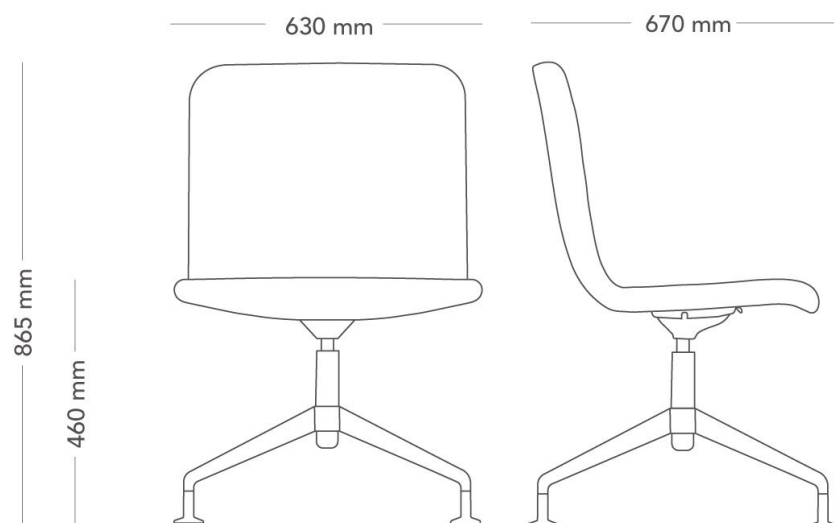

1-sits med fotkryss.

MODELL	1-sits med fotkryss	
VARIANTER	<ul style="list-style-type: none"> – Fotkryss med glidfot – Fotkryss med hjul 	
TILLVAL	– Alternativa färger och material	
DETALJER	– Inbyggd vippfunktion i sittmekanismen. Fotkryss med hjul eller glidfötter.	
KONSTRUKTION	Sittskal i formpressat trä med stoppning av kallsaum. Fyrkryssfot av gjuten återvunnen aluminium med pelare av stål, med glidfot av svart plast alternativt med hjul.	
DIMENSIONER	Höjd: 865 mm Djup: 670 mm	Bredd: 630 mm Sithöjd: 460 mm
VIKT	11.7 kg	
TESTAD	EN16139:2013	
GARANTI	5 år	

1-sits med fotkryss.

MODELL	1-sits med fotkryss	
VARIANTER	<ul style="list-style-type: none"> – Fotkryss med glidfot – Fotkryss med hjul 	
TILLVAL	– Alternativa färger och material	
DETALJER	– Inbyggd vippfunktion i sittmekanismen. Fotkryss med hjul eller glidfötter.	
KONSTRUKTION	Sittskal i formpressat trä med stoppning av kallsaum. Fyrkryssfot av gjuten återvunnen aluminium med pelare av stål, med glidfot av svart plast alternativt med hjul.	
DIMENSIONER	Höjd: 865 mm Djup: 670 mm Sittdjup: 440 mm	Bredd: 630 mm Sitt höjd: 460 mm
VIKT	11.9 kg	
TESTAD	EN16139:2013	
GARANTI	5 år	