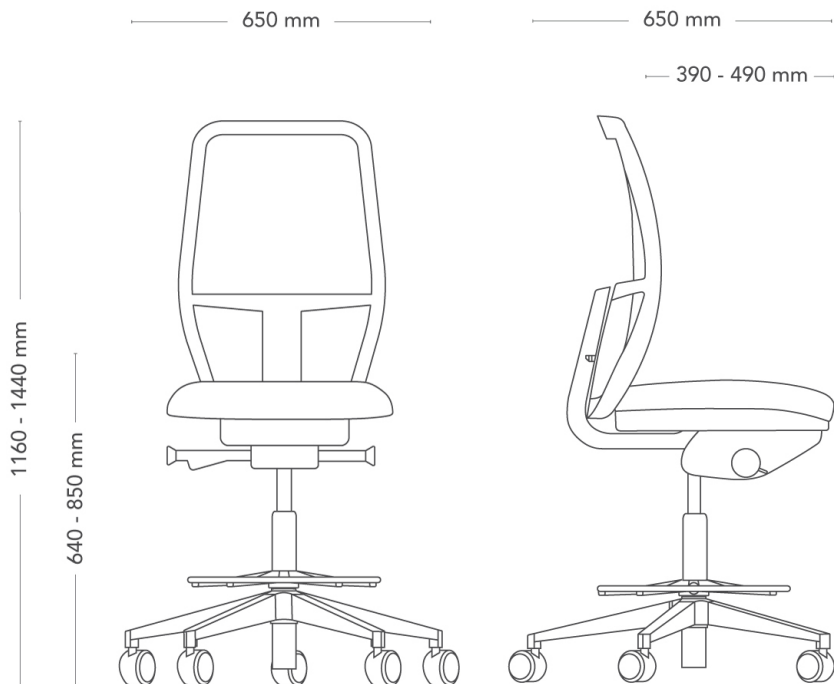

MODELL	Savo Soul hög stol	
VARIANTER	<ul style="list-style-type: none"> – 40 rygg – Meshrygg – Sits Small 	
TILLVAL	<ul style="list-style-type: none"> – Armstöd – Alternativ för hjul 	
KONSTRUKTION	<p>Svart rygg med stomme samt J-bar av återvunnen plast samt kallskum (klädd rygg). Vit rygg med stomme samt J-bar av plast samt kallskum (klädd rygg). Sittstomme av plast med stoppning av kallskum. Mekanism gjuten i återvunnen aluminium. Höjddjusterbar gaspelare av stål. Svart 5-stjärnigt fotkryss av gjuten återvunnen plast alt. återvunnen aluminium med hjul i diameter 60 mm. Vitt 5-stjärnigt fotkryss av gjuten återvunnen aluminium med hjul i diameter 60 mm. (tillbehör) Polerat 5-stjärnigt kryss av gjuten återvunnen aluminium. Armstöd (tillbehör) av svart formsprutad återvunnen plast alt. vit formsprutad plast. Nackstöd (tillbehör) med stomme av svart återvunnen plast med stoppning av kallskum alt. vit med stomme av plast med stoppning av kallskum.</p>	
DIMENSIONER	<p>Höjd: 1060-1340 mm</p> <p>Djup: 650 mm</p> <p>Ryggmått B: 400 mm</p>	<p>Bredd: 650 mm</p> <p>Sitthöjd (belastad): 640-850 mm</p> <p>Ryggmått H: 480 mm</p>
VIKT	13.3 kg	

TESTAD

EN1335- 1, -2:2018, EN1728

GARANTI

10 år

Savo Soul

HÖG STOL, MESHRYGG 50 (LITEN SITS)

Soul med hög sitthöjd är en ergonomisk kontorsstol med hjul. Souls intuitiva design med logiska och lättåtkomliga inställningar gör att den passar för många olika användare och är idealisk både i projektrum/grupprum och i gemensamma kontor med aktivitetsbaserat arbetssätt.

DIMENSIONER
 Höjd: 1160-1440 mm
 Djup: 650 mm
 Ryggmått B: 420 mm
 Diameter fot: 710 mm
 Bredd: 650 mm
 Sitthöjd (belastad): 640-850 mm
 Ryggmått H: 590 mm

VIKT 13.3 kg

TESTAD

EN1335- 1, -2:2018, EN1728

GARANTI