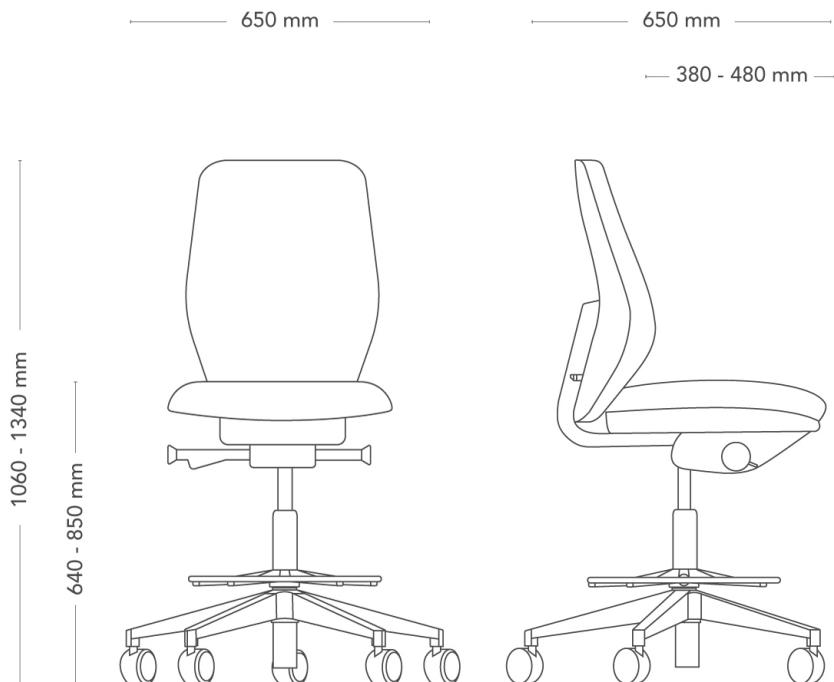

Savo Soul

HÖG STOL, 40 RYGG (LITEN SITS)

Soul med hög sitthöjd är en ergonomisk kontorsstol med hjul. Souls intuitiva design med logiska och lättåtkomliga inställningar gör att den passar för många olika användare och är idealisk både i projektrum/grupprum och i gemensamma kontor med aktivitetsbaserat arbetssätt.

TESTAD

EN1335- 1, -2:2018, EN1728

GARANTI

10 år

Savo Soul

HÖG STOL, MESHRYGG 50 (LITEN SITS)

Soul med hög sitthöjd är en ergonomisk kontorsstol med hjul. Souls intuitiva design med logiska och lättåtkomliga inställningar gör att den passar för många olika användare och är idealisk både i projektrum/grupprum och i gemensamma kontor med aktivitetsbaserat arbetssätt.

DIMENSIONER
 Höjd: 1160-1440 mm
 Djup: 650 mm
 Ryggmått B: 420 mm
 Diameter fot: 710 mm
 Bredd: 650 mm
 Sitthöjd (belastad): 640-850 mm
 Ryggmått H: 590 mm

VIKT 13.3 kg

TESTAD

EN1335- 1, -2:2018, EN1728

GARANTI