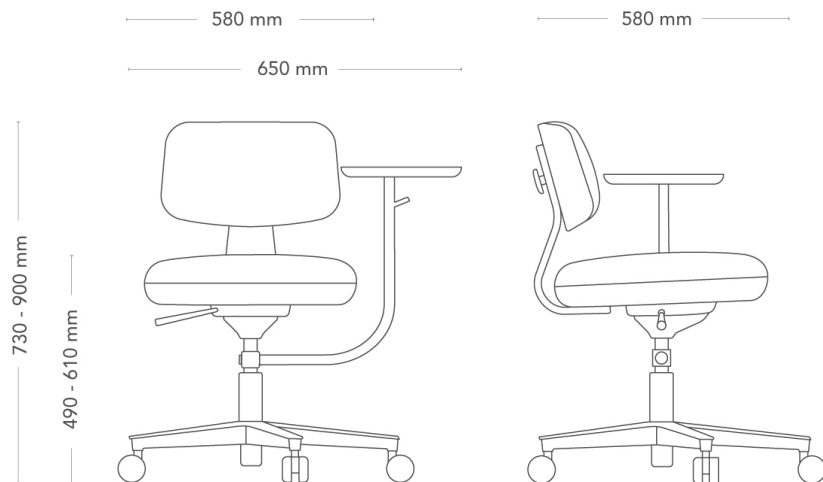

Savo 360

MÖTESSTOL

Savo 360 är en innovation inom kontorsstolsdesign: en hållbar och intuitiv kontorsstol med en stor andel trä. Stolen har en minimalistisk, skandinavisk design och har tagits fram med tanke på både kontoret och hemmakontoret. Träets flexibilitet ger naturlig komfort. 360 är enkel, logisk och bekväm att använda och idealisk i miljöer där människor byter sittplats ofta, eller i grupprum och konferensrum. Design Olle Lundberg,

MODELL	360 mötesstol
VARIANTER	– Baksida rygg i trä – Helklädd rygg
TILLVAL	– Alternativa hjul – Bord/skrivplatta – Helsvart fotkryss – Blank gaslift – Svartanodiserad ratt/reglage på ryggstöd
DETALJER	- Rund sits, klädsel med dragkedja, som kan fås i kontrasterande färg - Följsam stolsgunga, 7° bakåt och 4° framåt - Bord/skrivplatta som tillval, som kan roteras 360° både runt stolen och runt sin egen axel
KONSTRUKTION	- Variant 1: baksida ryggstöd och ryggstolpe i laminerat trä med ryggstödet framsida stoppad med formgjutet PUR-skum och klädd med tyg eller läder - Variant 2: ryggstöd och ryggstolpe i laminerat trä med ryggstödet stoppat med formgjutet PUR-skum på fram- och baksida samt helklädd med tyg eller läder - Ratt/reglage till ryghöjd i naturanodiserad aluminium - Sits har stomme i trä klädd med formgjutet PUR-skum och textil eller läder - Fotkryss i svart aluminium med blank ovsida - Gaslift i svart stål - Pelare och gaslift i stål - Obromsade hjul för hårda golv som standard