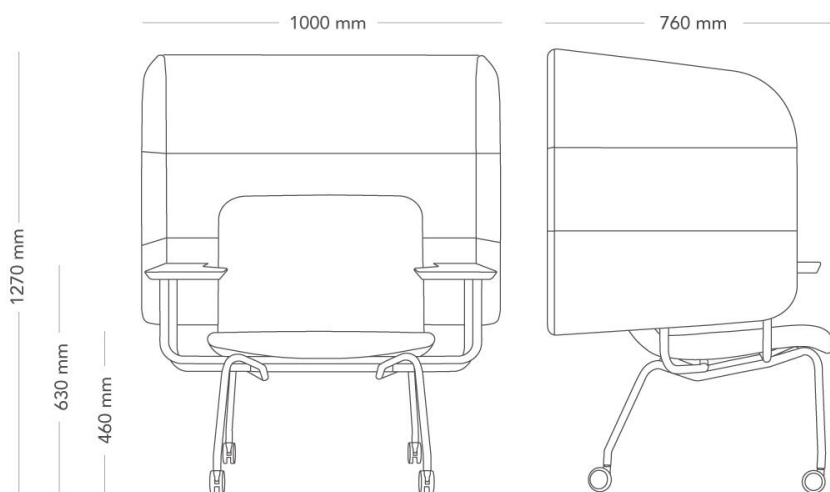

1-sits, 4-bensstativ med hjul.

MODELL	1-sits	
VARIANTER	<ul style="list-style-type: none"> – Utan armstöd – Med armstöd – Med skärm 	
TILLVAL	– Alternativa färger och material	
DETALJER	– Främre hjul är låsbara.	
KONSTRUKTION	Sittskal i formpressat trä med stoppning av kallsaum. Underrede av 22 mm stålrör med hjul. Armstöd som tillval med stativ av 22 mm stålrör och skiva med fasad kant, 22 mm kärna av MDF. Ytbeläggning 0,2-2 mm beroende på materialval. Skärmar som tillval med konsoler av 4mm stålplåt. Klädd träfiberskiva med topp av polyeten, stoppning av kallsaum.	
DIMENSIONER	Höjd: 860 mm Djup: 670 mm Sittdjup: 440 mm	Bredd: 910 mm Sitt höjd: 460 mm
VIKT	17.3 kg	
TESTAD	EN 16139:2013	
GARANTI	5 år	

1-sits, 4-bensstativ med hjul.

MODELL	1-sits	
VARIANTER	<ul style="list-style-type: none"> – Utan armstöd – Med armstöd – Med skärm 	
TILLVAL	– Alternativa färger och material	
DETALJER	– Främre hjul är låsbara.	
KONSTRUKTION	Sittskal i formpressat trä med stoppning av kallsaum. Underrede av 22 mm stålrör med hjul. Armstöd som tillval med stativ av 22 mm stålrör och skiva med fasad kant, 22 mm kärna av MDF. Ytbeläggning 0,2-2 mm beroende på materialval. Skärmar som tillval med konsoler av 4mm stålplåt. Klädd träfiberskiva med topp av polyeten, stoppning av kallsaum.	
DIMENSIONER	Höjd: 1270 mm Djup: 670 mm Sittdjup: 440 mm	Bredd: 1000 mm Sitt höjd: 460 mm
VIKT	26.7 kg	
TESTAD	EN 16139:2013	
GARANTI	5 år	