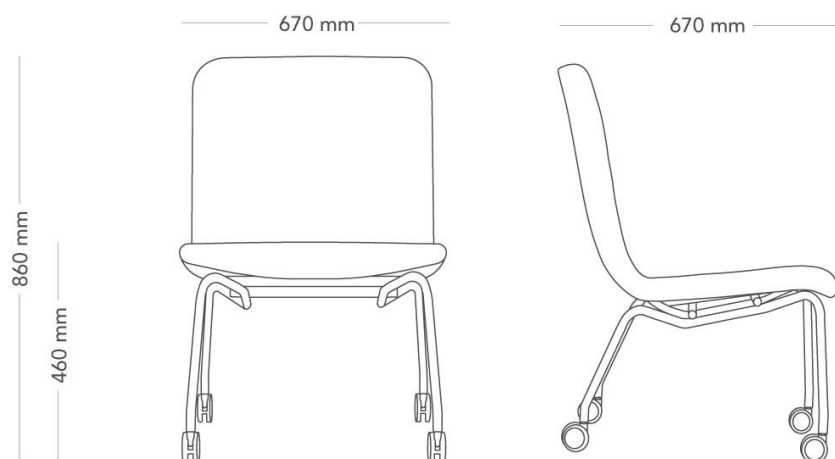

1-sits, 4-bensstativ med hjul.

MODELL	1-sits	
VARIANTER	<ul style="list-style-type: none"> – Utan armstöd – Med armstöd – Med skärm 	
TILLVAL	– Alternativa färger och material	
DETALJER	– Främre hjul är låsbara.	
KONSTRUKTION	<p>Sittskal i formpressat trä med stoppning av kallsikum. Underrede av 22 mm stålrör med hjul. Armstöd som tillval med stativ av 22 mm stålrör och skiva med fasad kant, 22 mm kärna av MDF. Ytbeläggning 0,2-2 mm beroende på materialval. Skärmar som tillval med konsoler av 4mm stålplåt. Klädd träfiberskiva med topp av polyeten, stoppning av kallsikum.</p>	
DIMENSIONER	<p>Höjd: 860 mm</p> <p>Djup: 670 mm</p> <p>Sittdjup: 440 mm</p>	<p>Bredd: 670 mm</p> <p>Sitthöjd: 460 mm</p>
VIKT	10.9 kg	
TESTAD	EN 16139:2013	
GARANTI	5 år	

1-sits, 4-bensstativ med hjul.

MODELL	1-sits	
VARIANTER	<ul style="list-style-type: none"> – Utan armstöd – Med armstöd – Med skärm 	
TILLVAL	– Alternativa färger och material	
DETALJER	– Främre hjul är låsbara.	
KONSTRUKTION	Sittskal i formpressat trä med stoppning av kallsaum. Underrede av 22 mm stålrör med hjul. Armstöd som tillval med stativ av 22 mm stålrör och skiva med fasad kant, 22 mm kärna av MDF. Ytbeläggning 0,2-2 mm beroende på materialval. Skärmar som tillval med konsoler av 4mm stålplåt. Klädd träfiberskiva med topp av polyeten, stoppning av kallsaum.	
DIMENSIONER	Höjd: 860 mm Djup: 670 mm Sittdjup: 440 mm	Bredd: 910 mm Sitt höjd: 460 mm
VIKT	17.3 kg	
TESTAD	EN 16139:2013	
GARANTI	5 år	