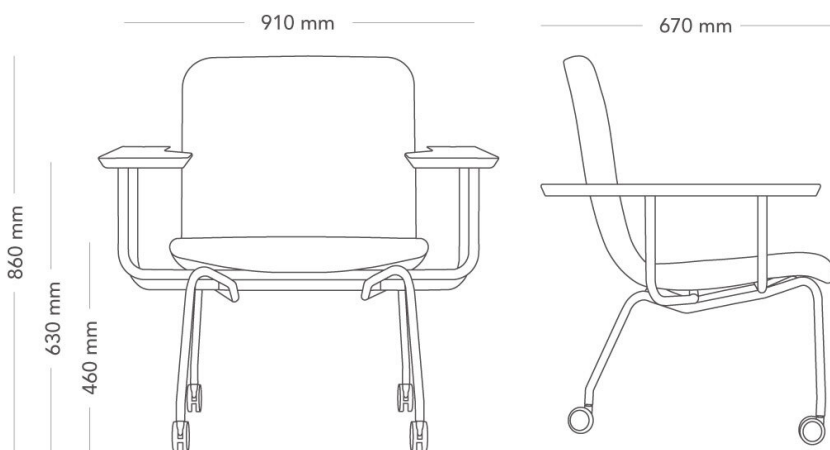

1-sits, 4-bensstativ med hjul.

MODELL	1-sits	
VARIANTER	<ul style="list-style-type: none"> – Utan armstöd – Med armstöd – Med skärm 	
TILLVAL	– Alternativa färger och material	
DETALJER	– Främre hjul är låsbara.	
KONSTRUKTION	<p>Sittskal i formpressat trä med stoppning av kallsikum. Underrede av 22 mm stålrör med hjul. Armstöd som tillval med stativ av 22 mm stålrör och skiva med fasad kant, 22 mm kärna av MDF. Ytbeläggning 0,2-2 mm beroende på materialval. Skärmar som tillval med konsoler av 4mm stålplåt. Klädd träfiberskiva med topp av polyeten, stoppning av kallsikum.</p>	
DIMENSIONER	<p>Höjd: 860 mm</p> <p>Djup: 670 mm</p> <p>Sittdjup: 440 mm</p>	<p>Bredd: 670 mm</p> <p>Sitthöjd: 460 mm</p>
VIKT	10.9 kg	
TESTAD	EN 16139:2013	
GARANTI	5 år	

1-sits, 4-bensstativ med hjul.

MODELL	1-sits	
VARIANTER	<ul style="list-style-type: none"> – Utan armstöd – Med armstöd – Med skärm 	
TILLVAL	– Alternativa färger och material	
DETALJER	– Främre hjul är låsbara.	
KONSTRUKTION	Sittskal i formpressat trä med stoppning av kallsaum. Underrede av 22 mm stålrör med hjul. Armstöd som tillval med stativ av 22 mm stålrör och skiva med fasad kant, 22 mm kärna av MDF. Ytbeläggning 0,2-2 mm beroende på materialval. Skärmar som tillval med konsoler av 4mm stålplåt. Klädd träfiberskiva med topp av polyeten, stoppning av kallsaum.	
DIMENSIONER	Höjd: 860 mm Djup: 670 mm Sittdjup: 440 mm	Bredd: 910 mm Sitt höjd: 460 mm
VIKT	17.3 kg	
TESTAD	EN 16139:2013	
GARANTI	5 år	