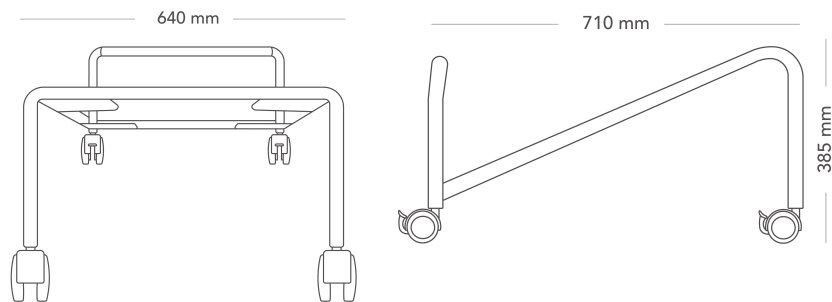

Stolsvagn

STOLSVAGN

Stolsvagn för förvaring och förflyttning av stolar. Kapacitet 5-13 st beroende på modell.

MODELL	Stolsvagn
DETALJER	– Krom, stapelyta beklädd med glidskydd, stödrör i bakkant beklädd med plast
KONSTRUKTION	Stativ av stålrör diameter 25 mm, hjul diameter 80 mm
DIMENSIONER	Höjd: 385 Bredd: 640 Djup: 710
VIKT	7
GARANTI	2 år