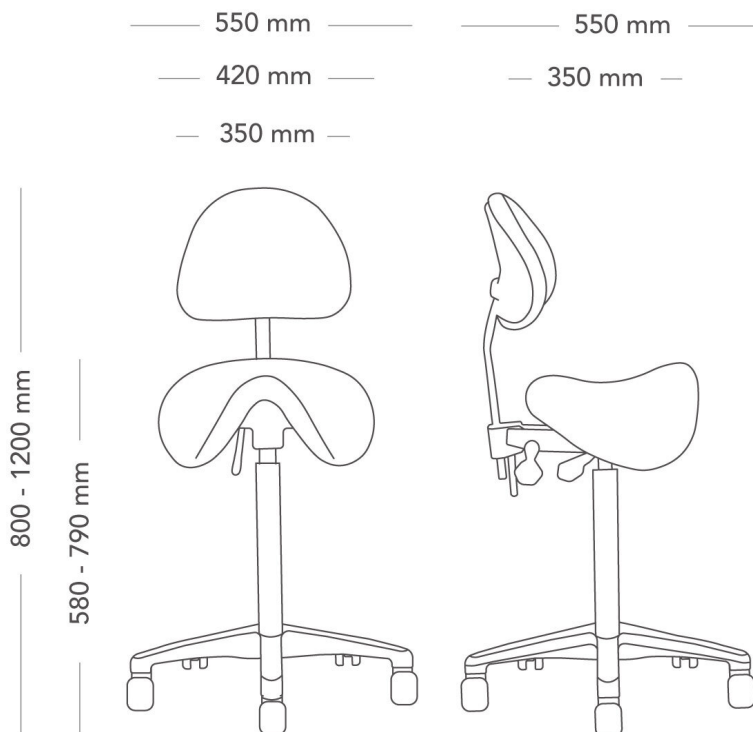

Saddle seat

KONTORSSTOL MED SADELSITS

Saddle Seat är en enkel arbetsstol dynamiskt anpassningsbar för sitta/stå arbetspositioner och krav på högre sitthöjd. Saddle Seat finns i svart tyg eller skinn samt med eller utan rygg

MODELL	Kontorsstol med sadelsits	
VARIANTER	<ul style="list-style-type: none"> – Utan ryggstöd – Med ryggstöd 	
TILLVAL	<ul style="list-style-type: none"> – Blankt fotkryss – Alternativ för Hjul – Glidknappar – Alternativ för sitthöjd 	
KONSTRUKTION	<p>Klädd rygg med stomme av plast, stoppning av kallsaum, J-bar av plattovalt stålör. Sittstomme av plywood med stoppning av kallsaum. Mekanism gjutna i återvunnen aluminium. Höjdjusterbar gaspelare av stål. 5-stjärnigt fotkryss av gjuten återvunnen aluminium alt. plast med hjul i diameter 60 mm.</p>	
DIMENSIONER	<p>Höjd: 800-1200 mm</p> <p>Djup: 550 mm</p> <p>Sittdjup: 350 mm</p>	<p>Bredd: 550 mm</p> <p>Sitthöjd (belastad): 580-790 mm</p>
VIKT	12.5 kg	
TESTAD	EN 1335 1, EN 1335-2	
GARANTI	5 år	