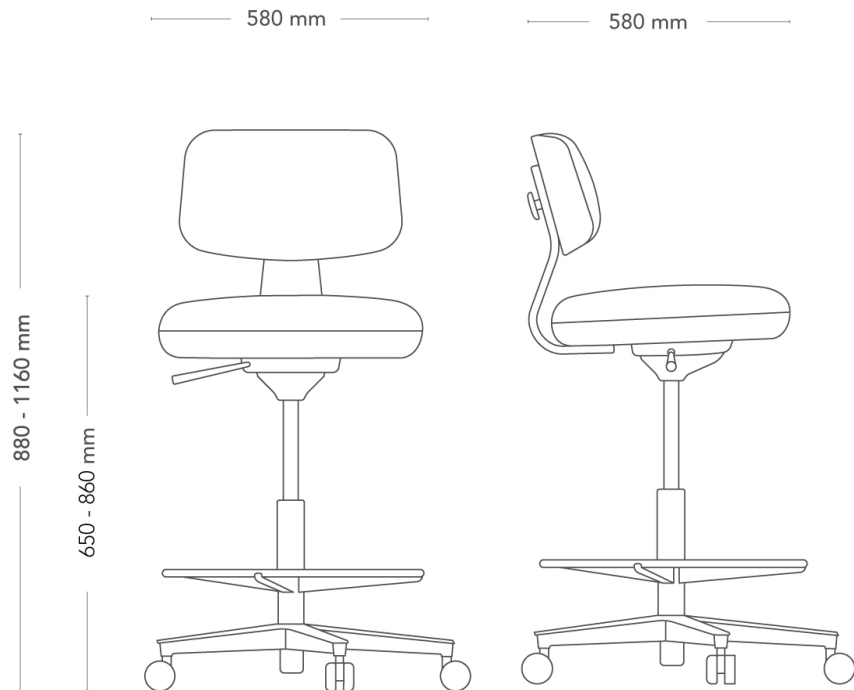

# Savo 360

ARBETSSTOL, HÖG, MED FOTRING

Savo 360 är en innovation inom kontorsstolsdesign: en hållbar och intuitiv kontorsstol med en stor andel trä. Stolen har en minimalistisk, skandinavisk design och har tagits fram med tanke på både kontoret och hemmakontoret. Träets flexibilitet ger naturlig komfort. 360 är enkel, logisk och bekväm att använda och idealisk i miljöer där människor byter sittplats ofta, eller i grupprum och konferensrum. Design Olle Lundberg,

MODELL	360 arbetsstol, hög, med fotring
VARIANTER	<ul style="list-style-type: none"> <li>– Baksida rygg i trä</li> <li>– Helklädd rygg</li> </ul>
TILLVAL	<ul style="list-style-type: none"> <li>– Alternativa hjul</li> <li>– Helsvart fotkryss</li> <li>– Blank gaslift</li> <li>– Svartanodiserad ratt/reglage på ryggstöd</li> <li>– Alternativt fotstöd</li> </ul>

DETALJER	<ul style="list-style-type: none"> <li>- Rund sits, klädsel med dragkedja, som kan fås i kontrasterande färg</li> <li>- Följsam stolsgunga, 7° bakåt och 4° framåt</li> <li>- Fotring i stål. diameter 500 mm</li> </ul>
----------	--

reddot winner 2022

MÖBELFAKTA

---

DIMENSIONER	Höjd: 800-1160 mm Bredd: 580 mm Djup: 580 mm Sitthöjd: 650 - 860 mm Sitthöjd (belastad)*: 580 - 790 mm Sittdjup: 400 mm Sits, bredd x djup: Ø 400 mm Rygg, bredd x höjd: 410 x 400 mm Diameter fotkryss: 630 mm
-------------	---