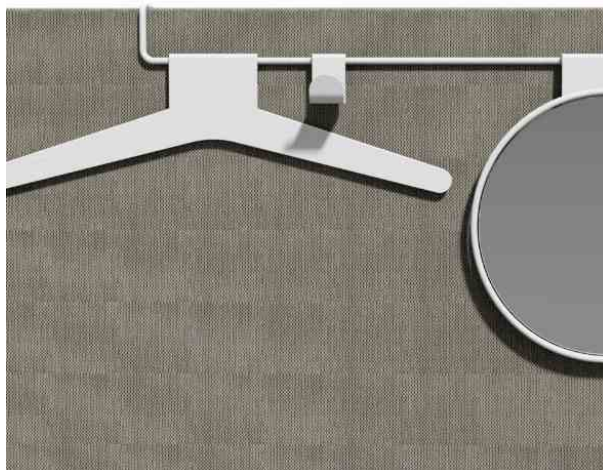

EFG013158

EFG Surround

EFG Surround ger oändliga möjligheter till rum-i-rum-lösningar som både avskärmar och dämpar ljudnivån i moderna, öppna kontorsmiljöer. Med EFG Surround kan du skapa allt från avskilda arbetsplatser till privata eller informella mötesrum.

EFG012665

Surround Me Symmetric.

EFG012528

Tillbehör: EFG Add hylla. B = 355 mm, D = 206 mm, H = 949 mm.

EFG012874

Surround Us, Meeting S och L.

EFG012526

Tillbehör: EFG Add skrivtavla. B = 450 mm, D = 57 mm, H = 654 mm.

EFG012525

Tillbehör: EFG Add Tidningshållare.

EFG012521

Tillbehör: EFG Add galge, krok och spegel.

VTX009027

Tillbehör: Kabelstrumpa