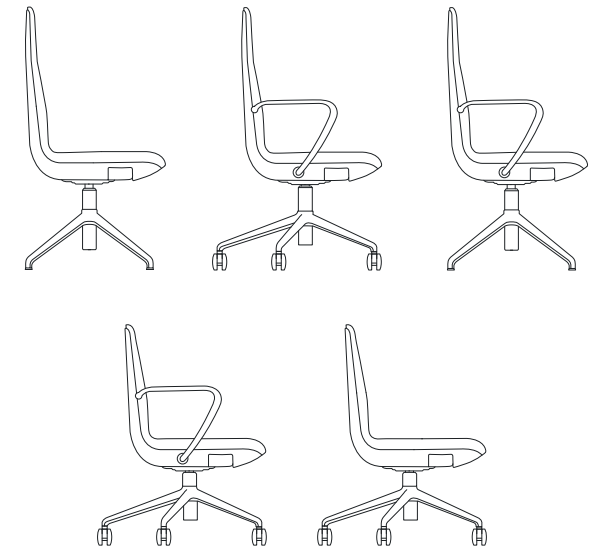

Facts

- Fully upholstered, polyurethane foam (PUR foam) padding in the seat and back
- Two back heights: low and high
- Swivel base, height adjustable, with 5 castors, Ø 60 mm (unbraked castors for hard or soft floors, braked castors for hard floors)
- Swivel base, height adjustable, with 4 legs and gliders (for hard or soft floors)
- Adjustable tilt resistance
- Frame, armrests and swivel base comes in black (52), or polished aluminum (95)
- Warranty: 5 years for material- and manufacturing defects
- Quality tested according to: EN 16139 level 1, EN 1728 and EN 1022

Dimensions

Article	Total height	Seat height*	Total armrest height	Total width	Total depth	Seat depth	Weight
FAVOR10	900-1020	410-530	660-780	590	560	470	20
FAVOR11	900-1020	410-530	660-780	590	560	470	20
FAVOR20	900-1020	410-530	660-780	660	660	470	21,4
FAVOR21	900-1020	410-530	660-780	660	660	470	21,4
FAVOR22	900-1020	410-530	660-780	660	660	470	21,4
FAVOR30	1020-1140	410-530	660-780	590	560	470	20
FAVOR31	1020-1140	410-530	660-780	590	560	470	20
FAVOR40	1020-1140	410-530	660-780	660	660	470	21,4
FAVOR41	1020-1140	410-530	660-780	660	660	470	21,4
FAVOR42	1020-1140	410-530	660-780	660	660	470	21,4

Article	Total height	Seat height*	Total armrest height	Total width	Total depth	Seat depth	Weight
FAVOR50	900-1020	410-530	-	590	560	470	20
FAVOR51	900-1020	410-530	-	590	560	470	20
FAVOR60	900-1020	410-530	-	660	660	470	21,4
FAVOR61	900-1020	410-530	-	660	660	470	21,4
FAVOR62	900-1020	410-530	-	660	660	470	21,4
FAVOR70	1020-1140	410-530	-	590	560	470	20
FAVOR71	1020-1140	410-530	-	590	560	470	20
FAVOR80	1020-1140	410-530	-	660	660	470	21,4
FAVOR81	1020-1140	410-530	-	660	660	470	21,4
FAVOR82	1020-1140	410-530	-	660	660	470	21,4

*Seat height: with 64 kg load according to EN 1335-1:2000