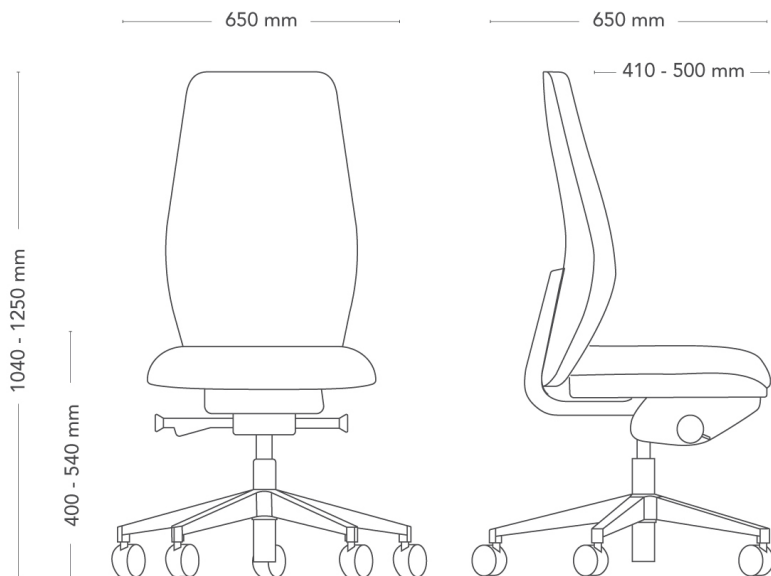

Savo Soul

60 RYGG (MEDIUM SITS)

Savo Soul är en ergonomisk kontorsstol, utan att vara komplex, så att kropp och stol kan samspela i perfekt harmoni. Det är en stol för alla, som är lätt att avända, omedelbart anpassar sig efter användaren och har en intuitiv och design. Stolen kan finjusteras efter behov, så att du kan sitta riktigt bra under långa dagar. Ryggstödet och sitsen är synkroniserade för en extra smidig känsla och den automatiska inställningen av ryggmotståndet gör att du tryggt kan luta dig bakåt med bekvämt stöd. Sitsen och ryggstödet kan tiltas var för sig oberoende av varandra i flera vinklar. Funktionen Flexi Back® följer kroppens rörelser automatiskt även i sidled, vilket håller ryggen upprätt och ger optimalt stöd i alla lägen.

MODELL	Savo Soul arbetsstol	
VARIANTER	– 40 rygg – 60 rygg – Sits Small – Sits Soft	– 50 rygg – Mesh back – Sits Medium
TILLVAL	– Nackstöd – Armstöd – Alternativ för hjul	
KONSTRUKTION	Svart rygg med stomme samt J-bar av återvunnen plast samt kallsaum (klädd rygg). Vit rygg med stomme samt J-bar av plast samt kallsaum (klädd rygg). Sittstomme av plast med stoppning av kallsaum. Mekanism gjuten i återvunnen aluminium. Höjdjusterbar gaspelare av stål. Svart 5-stjärnigt fotkryss av gjuten återvunnen plast alt. återvunnen aluminium med hjul i diameter 60 mm. Vitt 5-stjärnigt fotkryss av gjuten plast med hjul i diameter 60 mm. (tillbehör) Polerat 5-stjärnigt kryss av gjuten återvunnen aluminium. Armstöd (tillbehör) av svart formsprutad återvunnen plast alt. vit formsprutad plast. Nackstöd (tillbehör) med stomme av svart återvunnen plast med stoppning av kallsaum alt. vit med stomme av plast med stoppning av kallsaum.	
DIMENSIONER	- Höjd: 1040-1250 mm - Djup: 650 mm - Ryggmått B: 420 mm - Diameter fot: 710 mm	- Bredd: 650 mm - Sitthöjd (belastad): 400-540 mm - Ryggmått H: 670 mm