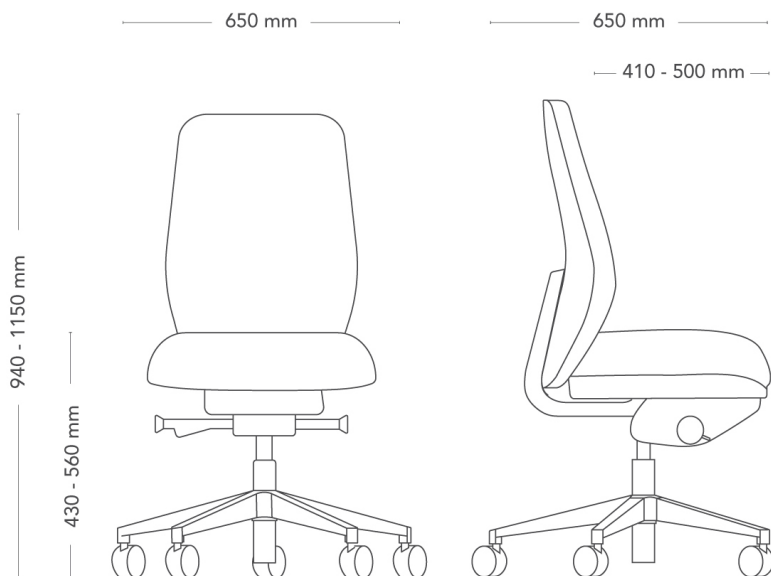

DIMENSIONER

Höjd: 940-1150 mm	Bredd: 650 mm
Djup: 650 mm	Sitthöjd (belastad): 430-560 mm
Ryggmått B: 420 mm	Ryggmått H: 590 mm
Diameter fot: 710 mm	

VIKT	13.3 kg
TESTAD	EN1335- 1, -2:2018, EN1728
GARANTI	10 år

DIMENSIONER

Höjd: 840-1050 mm
 Djup: 650 mm
 Ryggmått B: 400 mm
 Diameter fot: 710 mm
 Bredd: 650 mm
 Sitthöjd (belastad): 400-540 mm
 Ryggmått H: 480 mm

VIKT	15.1 kg
TESTAD	EN1335- 1, -2:2018, EN1728
GARANTI	10 år

Savo Soul

50 RYGG (MJUK SITS)

Savo Soul är en ergonomisk kontorsstol, utan att vara komplex, så att kropp och stol kan samspela i perfekt harmoni. Det är en stol för alla, som är lätt att avända, omedelbart anpassar sig efter användaren och har en intuitiv och design. Stolen kan finjusteras efter behov, så att du kan sitta riktigt bra under långa dagar. Ryggstödet och sitsen är synkroniserade för en extra smidig känsla och den automatiska inställningen av ryggmotståndet gör att du tryggt kan luta dig bakåt med bekvämt stöd. Sitsen och ryggstödet kan tiltas var för sig oberoende av varandra i flera vinklar. Funktionen Flexi Back® följer kroppens rörelser automatiskt även i sidled, vilket håller ryggen upprätt och ger optimalt stöd i alla lägen.