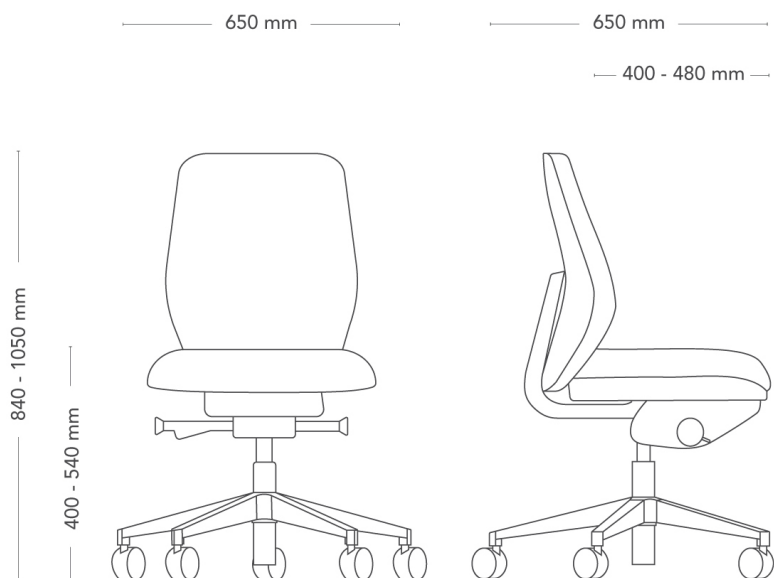

DIMENSIONER

Höjd: 940-1150 mm	Bredd: 650 mm
Djup: 650 mm	Sitthöjd (belastad): 430-560 mm
Ryggmått B: 420 mm	Ryggmått H: 590 mm
Diameter fot: 710 mm	

VIKT	13.3 kg
TESTAD	EN1335- 1, -2:2018, EN1728
GARANTI	10 år

Savo Soul

40 RYGG (LITEN SITS)

Savo Soul är en ergonomisk kontorsstol, utan att vara komplex, så att kropp och stol kan samspela i perfekt harmoni. Det är en stol för alla, som är lätt att avända, omedelbart anpassar sig efter användaren och har en intuitiv och design. Stolen kan finjusteras efter behov, så att du kan sitta riktigt bra under långa dagar. Ryggstödet och sitsen är synkroniserade för en extra smidig känsla och den automatiska inställningen av ryggmotståndet gör att du tryggt kan luta dig bakåt med bekvämt stöd. Sitsen och ryggstödet kan tiltas var för sig oberoende av varandra i flera vinklar. Funktionen Flexi Back® följer kroppens rörelser automatiskt även i sidled, vilket håller ryggen upprätt och ger optimalt stöd i alla lägen.

DIMENSIONER

Höjd: 840-1050 mm
 Djup: 650 mm
 Ryggmått B: 400 mm
 Diameter fot: 710 mm
 Bredd: 650 mm
 Sitthöjd (belastad): 400-540 mm
 Ryggmått H: 480 mm

VIKT	15.1 kg
TESTAD	EN1335- 1, -2:2018, EN1728
GARANTI	10 år