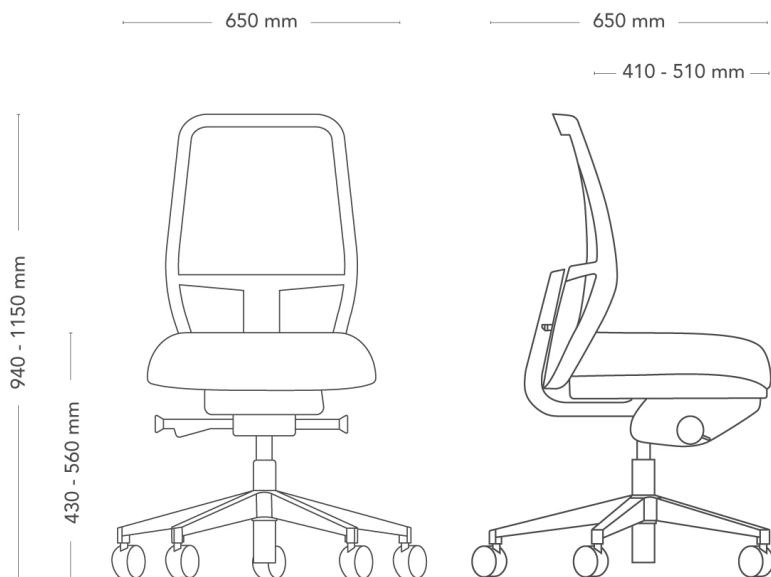

Savo Soul

MESHRYGG 50 (MJUK SITS)

Savo Soul är en ergonomisk kontorsstol, utan att vara komplex, så att kropp och stol kan samspela i perfekt harmoni. Det är en stol för alla, som är lätt att avända, omedelbart anpassar sig efter användaren och har en intuitiv och design. Stolen kan finjusteras efter behov, så att du kan sitta riktigt bra under långa dagar. Ryggstödet och sitsen är synkroniserade för en extra smidig känsla och den automatiska inställningen av ryggmotståndet gör att du tryggt kan luta dig bakåt med bekvämt stöd. Sitsen och ryggstödet kan tiltas var för sig oberoende av varandra i flera vinklar. Funktionen Flexi Back® följer kroppens rörelser automatiskt även i sidled, vilket håller ryggen upprätt och ger optimalt stöd i alla lägen.

DIMENSIONER

Höjd: 940-1150 mm	Bredd: 650 mm
Djup: 650 mm	Sitthöjd (belastad): 430-560 mm
Ryggmått B: 420 mm	Ryggmått H: 590 mm
Diameter fot: 710 mm	

VIKT	13.3 kg
TESTAD	EN1335- 1, -2:2018, EN1728
GARANTI	10 år

DIMENSIONER

Höjd: 840-1050 mm
 Djup: 650 mm
 Ryggmått B: 400 mm
 Diameter fot: 710 mm
 Bredd: 650 mm
 Sitthöjd (belastad): 400-540 mm
 Ryggmått H: 480 mm

VIKT	15.1 kg
TESTAD	EN1335- 1, -2:2018, EN1728
GARANTI	10 år