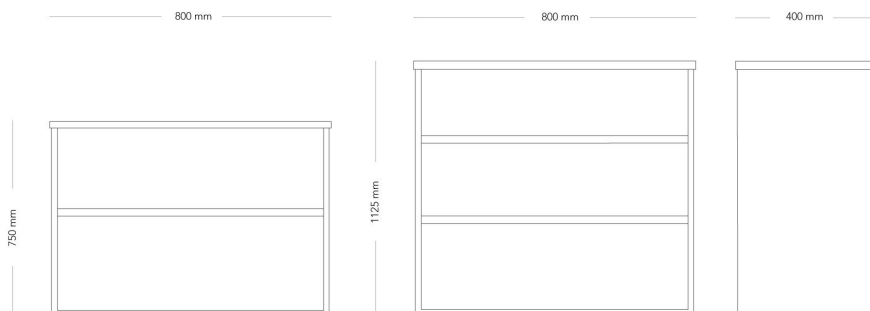

Storage

HYLLOR FÖR PÅBYGGNAD

Storage är en klassisk förvaringsserie i trä och laminat. Serien innehåller hyllor och skåp i olika storlekar som alla kan kombineras.

1-2 hyllplan, djup 400 mm

MODELL	Förvaring med hyllor, dörrar och lådor
TILLVAL	– Lås – Förvaringstillbehör – Tillbehör för arkivering – Bygelhandtag
DETALJER	– Täcklackade detaljer ej inkluderade i Möbelfaktamärkningen.
KONSTRUKTION	Stomme med topp samt hyllplan av 22 mm träfiberskiva, sidor, fronter samt botten av 16 mm träfiberskiva, rygg av 8 mm träfiberskiva. Ytbeläggning av fanér eller laminat tjocklek 0,2-2 mm beroende på materialval. Knopp eller bygelhandtag av stål samt lås av stål alt. en kombination plast och stål beroende på variant. Sockel i plast, alt. i laminat med stomme av 16 mm träfiberskiva. Benställning av stålrör, alt. hjulram av stål med hjul diameter 60 mm. Lådstomme av stålplåt.
DIMENSIONER	Höjd: 375 mm Bredd: 800 mm Djup: 400 mm
VIKT	10 - 30 kg
TESTAD	EN 16121 - EN 16122
GARANTI	5 år