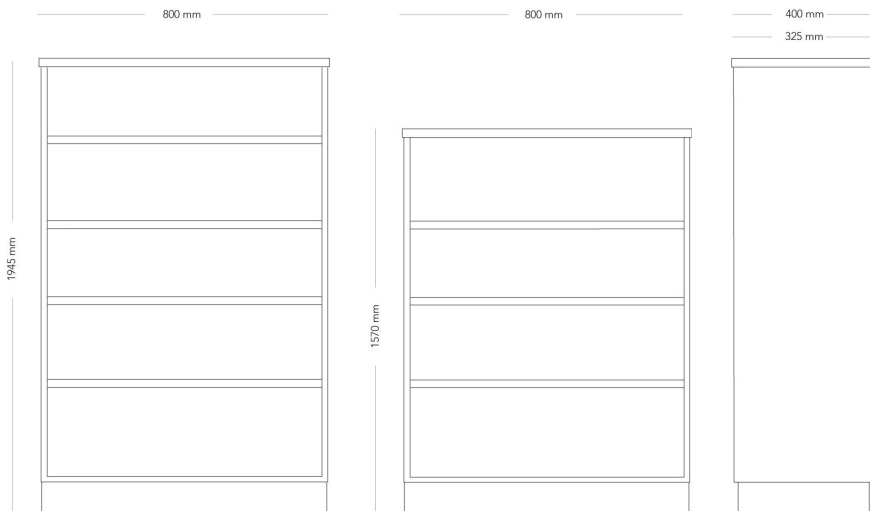

Storage

HYLLA

Storage är en klassisk förvaringsserie i trä och laminat. Serien innehåller hyllor och skåp i olika storlekar som alla kan kombineras.

3 - 4 hyllplan, djup 325 mm och 400 mm

MODELL	Förvaring med hyllor, dörrar och lådor
TILLVAL	– Lås – Förvaringstillbehör – Tillbehör för arkivering – Bygelhandtag
DETALJER	– Täcklackade detaljer ej inkluderade i Möbelfaktamärkningen.
KONSTRUKTION	Stomme med topp samt hyllplan av 22 mm träfiberskiva, sidor, fronter samt botten av 16 mm träfiberskiva, rygg av 8 mm träfiberskiva. Ytbeläggning av fanér eller laminat tjocklek 0,2-2 mm beroende på materialval. Knopp eller bygelhandtag av stål samt lås av stål alt. en kombination plast och stål beroende på variant. Sockel i plast, alt. i laminat med stomme av 16 mm träfiberskiva. Benställning av stålrör, alt. hjulram av stål med hjul diameter 60 mm. Lådstomme av stålplåt.
DIMENSIONER	Höjd: 1570/1945 mm Bredd: 800 mm Djup: 325/400 mm
VIKT	40 - 50 kg
TESTAD	EN 16121 - EN 16122
GARANTI	5 år