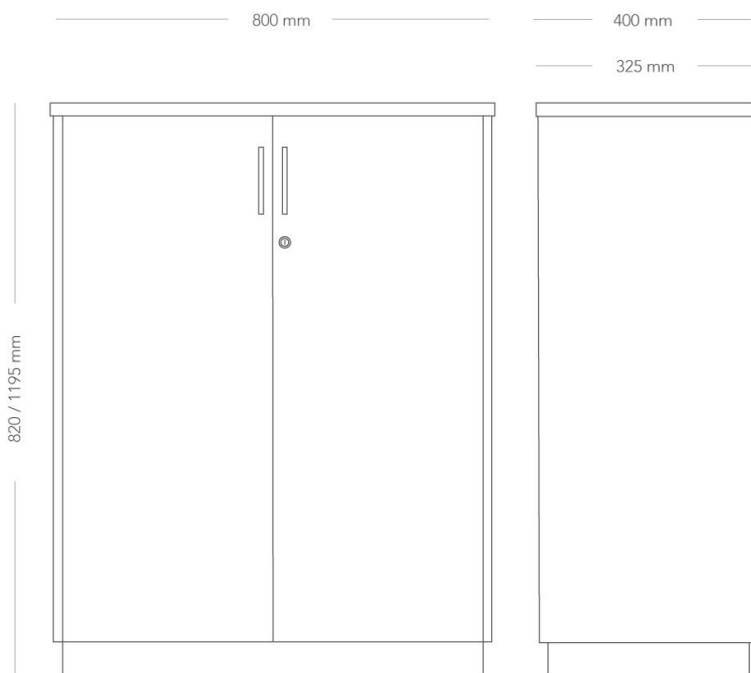

Storage

SKÅP MED DÖRRAR

Storage är en klassisk förvaringsserie i trä och laminat. Serien innehåller hyllor och skåp i olika storlekar som alla kan kombineras.

1 - 2 hyllplan, djup 325 mm, 400 mm

MODELL	Förvaring med hyllor, dörrar och lådor
TILLVAL	– Lås – Förvaringstillbehör – Tillbehör för arkivering – Bygelhandtag
DETALJER	– Täcklackade detaljer ej inkluderade i Möbelfaktamärkningen.
KONSTRUKTION	Stomme med topp samt hyllplan av 22 mm träfiberskiva, sidor, fronter samt botten av 16 mm träfiberskiva, rygg av 8 mm träfiberskiva. Ytbeläggning av fanér eller laminat tjocklek 0,2-2 mm beroende på materialval. Knopp eller bygelhandtag av stål samt lås av stål alt. en kombination plast och stål beroende på variant. Sockel i plast, alt. i laminat med stomme av 16 mm träfiberskiva. Benställning av stålrör, alt. hjulram av stål med hjul diameter 60 mm. Lådstomme av stålplåt.
DIMENSIONER	Höjd: 820 mm Bredd: 800 mm Djup: 400 mm
VIKT	30 - 50 kg
TESTAD	EN 16121 - EN 16122
GARANTI	5 år