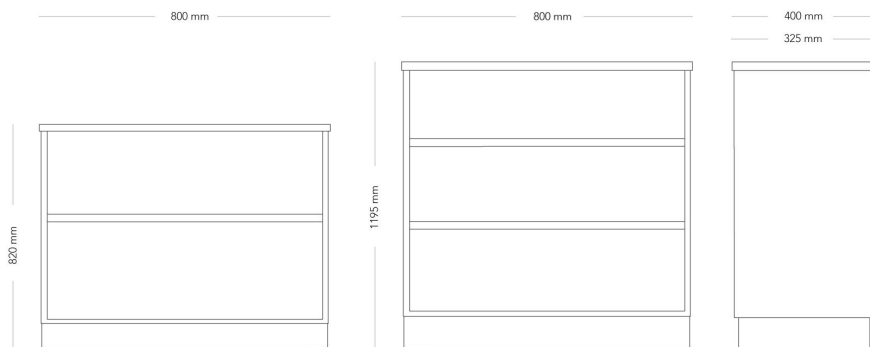

Storage

HYLLA

Storage är en klassisk förvaringsserie i trä och laminat. Serien innehåller hyllor och skåp i olika storlekar som alla kan kombineras.

2 - 3 hyllplan, djup 325 mm och 400 mm

MODELL	Förvaring med hyllor, dörrar och lådor
TILLVAL	<ul style="list-style-type: none"> – Lås – Förvaringstillbehör – Tillbehör för arkivering – Bygelhandtag
DETALJER	– Täcklackade detaljer ej inkluderade i Möbelfaktamärkningen.
KONSTRUKTION	Stomme med topp samt hyllplan av 22 mm träfiberskiva, sidor, fronter samt botten av 16 mm träfiberskiva, rygg av 8 mm träfiberskiva. Ytbeläggning av fanér eller laminat tjocklek 0,2-2 mm beroende på materialval. Knopp eller bygelhandtag av stål samt lås av stål alt. en kombination plast och stål beroende på variant. Sockel i plast, alt. i laminat med stomme av 16 mm träfiberskiva. Benställning av stålrör, alt. hjulram av stål med hjul diameter 60 mm. Lådstomme av stålplåt.
DIMENSIONER	<p>Höjd: 820/1195 mm</p> <p>Bredd: 800 mm</p> <p>Djup: 400 mm</p>
VIKT	20 - 40 kg
TESTAD	EN 16121 - EN 16122
GARANTI	5 år