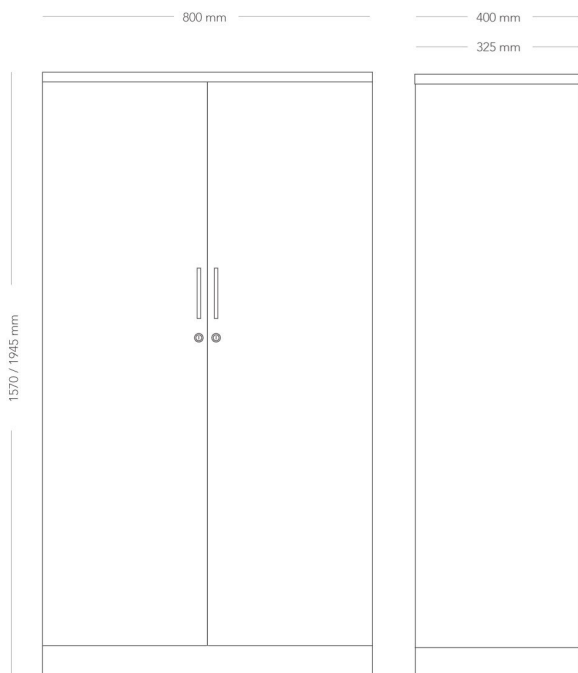

Storage

SKÅP MED DÖRRAR

Storage är en klassisk förvaringsserie i trä och laminat. Serien innehåller hyllor och skåp i olika storlekar som alla kan kombineras.

3 - 4 hyllplan, djup 325 mm, 400 mm

MODELL	Förvaring med hyllor, dörrar och lådor
TILLVAL	– Lås – Förvaringstillbehör – Tillbehör för arkivering – Bygelhandtag
DETALJER	– Täcklackade detaljer ej inkluderade i Möbelfaktamärkningen.
KONSTRUKTION	Stomme med topp samt hyllplan av 22 mm träfiberskiva, sidor, fronter samt botten av 16 mm träfiberskiva, rygg av 8 mm träfiberskiva. Ytbeläggning av fanér eller laminat tjocklek 0,2-2 mm beroende på materialval. Knopp eller bygelhandtag av stål samt lås av stål alt. en kombination plast och stål beroende på variant. Sockel i plast, alt. i laminat med stomme av 16 mm träfiberskiva. Benställning av stålrör, alt. hjulram av stål med hjul diameter 60 mm. Lådstomme av stålplåt.
DIMENSIONER	Höjd: 1570 mm Bredd: 800 mm Djup: 400 mm
VIKT	60 - 70 kg
TESTAD	EN 16121 - EN 16122
GARANTI	5 år