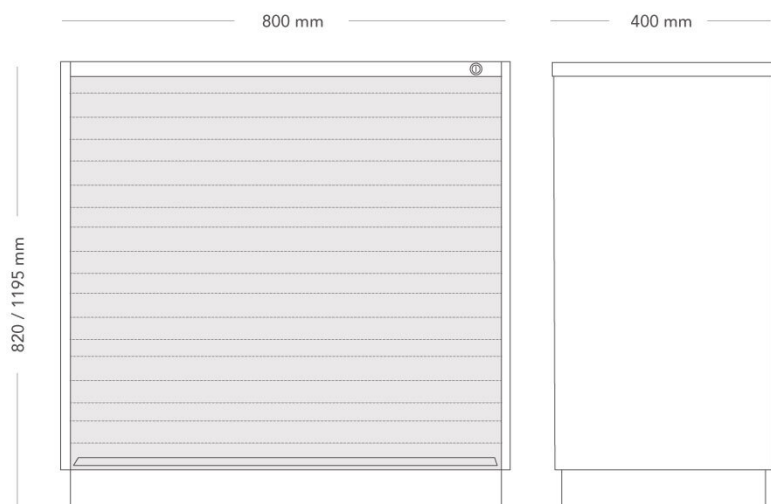

Storage

SKÅP MED JALUSI

Storage är en klassisk förvaringsserie i trä och laminat. Serien innehåller hyllor och skåp i olika storlekar som alla kan kombineras.

1-2 hyllplan

MODELL	Förvaring med hyllor, dörrar och lådor
TILLVAL	– Lås – Förvaringstillbehör – Tillbehör för arkivering – Bygelhandtag
DETALJER	– Täcklackade detaljer ej inkluderade i Möbelfaktamärkningen.
KONSTRUKTION	Stomme med topp samt hyllplan av 22 mm träfiberskiva, sidor, fronter samt botten av 16 mm träfiberskiva, rygg av 8 mm träfiberskiva. Ytbeläggning av fanér eller laminat tjocklek 0,2-2 mm beroende på materialval. Knopp eller bygelhandtag av stål samt lås av stål alt. en kombination plast och stål beroende på variant. Sockel i plast, alt. i laminat med stomme av 16 mm träfiberskiva. Benställning av stålrör, alt. hjulram av stål med hjul diameter 60 mm. Lådstomme av stålplåt.
DIMENSIONER	Höjd: 820/1195 mm Bredd: 800 mm Djup: 400 mm
VIKT	25-40 kg
TESTAD	EN 16121 - EN 16122
GARANTI	5 år