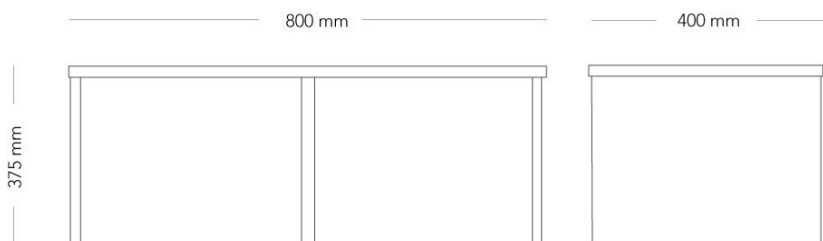

Storage

HYLLA, VÄGGHÄNGD

Storage är en klassisk förvaringsserie i trä och laminat. Serien innehåller hyllor och skåp i olika storlekar som alla kan kombineras.

MODELL	Förvaring med hyllor, dörrar och lådor
TILLVAL	– Lås – Förvaringstillbehör – Tillbehör för arkivering – Bygelhandtag
DETALJER	– Täcklackade detaljer ej inkluderade i Möbelfaktamärkningen.
KONSTRUKTION	Stomme med topp samt hyllplan av 22 mm träfiberskiva, sidor, fronter samt botten av 16 mm träfiberskiva, rygg av 8 mm träfiberskiva. Ytbeläggning av fanér eller laminat tjocklek 0,2-2 mm beroende på materialval. Knopp eller bygelhandtag av stål samt lås av stål alt. en kombination plast och stål beroende på variant. Sockel i plast, alt. i laminat med stomme av 16 mm träfiberskiva. Benställning av stålrör, alt. hjulram av stål med hjul diameter 60 mm. Lådstomme av stålplåt.
DIMENSIONER	Höjd: 375 mm Bredd: 800 mm Djup: 400 mm
VIKT	15.0 kg
TESTAD	EN 16121 - EN 16122
GARANTI	5 år