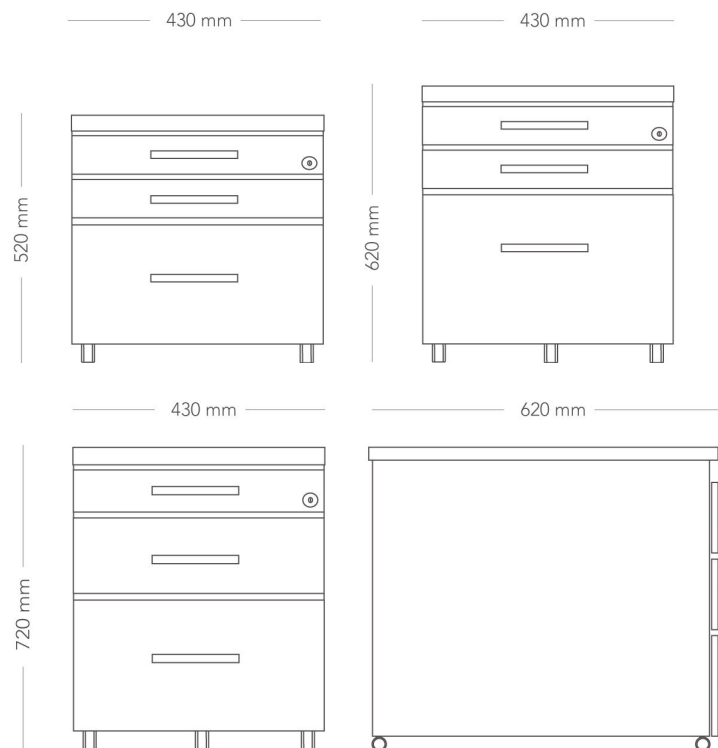

Storage

FRISTÅENDE HURTS

Storage är en klassisk förvaringsserie i trä och laminat. Serien innehåller hyllor och skåp i olika storlekar som alla kan kombineras.

MODELL	Förvaring med hyllor, dörrar och lådor
TILLVAL	– Lås – Förvaringstillbehör – Tillbehör för arkivering – Bygelhandtag
DETALJER	– Täcklackade detaljer ej inkluderade i Möbelfaktamärkningen.
KONSTRUKTION	Stomme med topp samt hyllplan av 22 mm träfiberskiva, sidor, fronter samt botten av 16 mm träfiberskiva, rygg av 8 mm träfiberskiva. Ytbeläggning av fanér eller laminat tjocklek 0,2-2 mm beroende på materialval. Knopp eller bygelhandtag av stål samt lås av stål alt. en kombination plast och stål beroende på variant. Sockel i plast, alt. i laminat med stomme av 16 mm träfiberskiva. Benställning av stålrör, alt. hjulram av stål med hjul diameter 60 mm. Lådstomme av stålplåt.
DIMENSIONER	Höjd: 529/620/720 mm Bredd: 430 mm Djup: 620 mm
VIKT	20 - 25 kg
TESTAD	EN 16121 - EN 16122
GARANTI	5 år