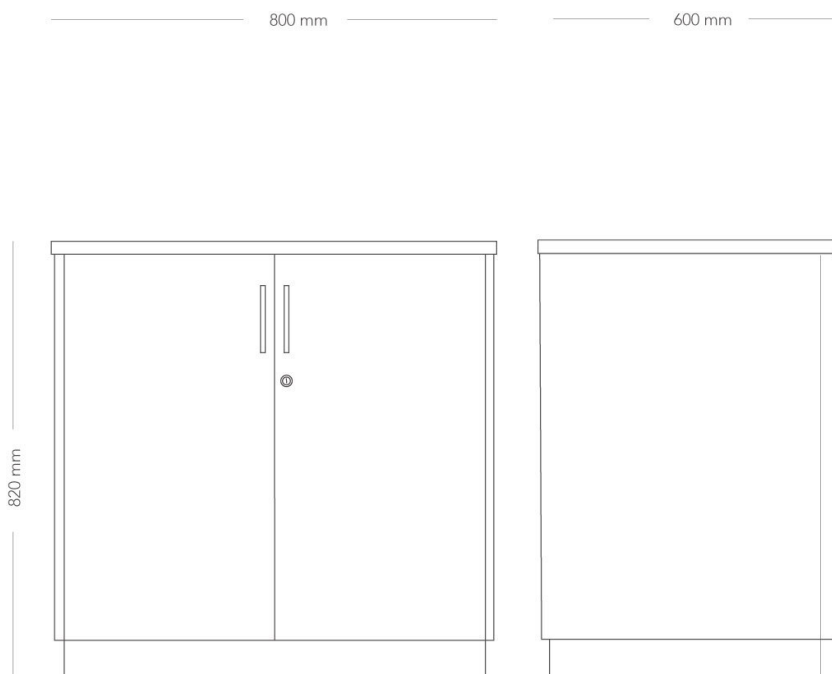

Storage

SKÅP MED DÖRRAR

Storage är en klassisk förvaringsserie i trä och laminat. Serien innehåller hyllor och skåp i olika storlekar som alla kan kombineras.

1 hyllplan, djup 600 mm

MODELL	Förvaring med hyllor, dörrar och lådor
TILLVAL	– Lås – Förvaringstillbehör – Tillbehör för arkivering – Bygelhandtag
DETALJER	– Täcklackade detaljer ej inkluderade i Möbelfaktamärkningen.
KONSTRUKTION	Stomme med topp samt hyllplan av 22 mm träfiberskiva, sidor, fronter samt botten av 16 mm träfiberskiva, rygg av 8 mm träfiberskiva. Ytbeläggning av fanér eller laminat tjocklek 0,2-2 mm beroende på materialval. Knopp eller bygelhandtag av stål samt lås av stål alt. en kombination plast och stål beroende på variant. Sockel i plast, alt. i laminat med stomme av 16 mm träfiberskiva. Benställning av stålrör, alt. hjulram av stål med hjul diameter 60 mm. Lådstomme av stålplåt.
DIMENSIONER	Höjd: 820 mm Bredd: 800 mm Djup: 600 mm
VIKT	28 kg
TESTAD	EN 16121 - EN 16122
GARANTI	5 år