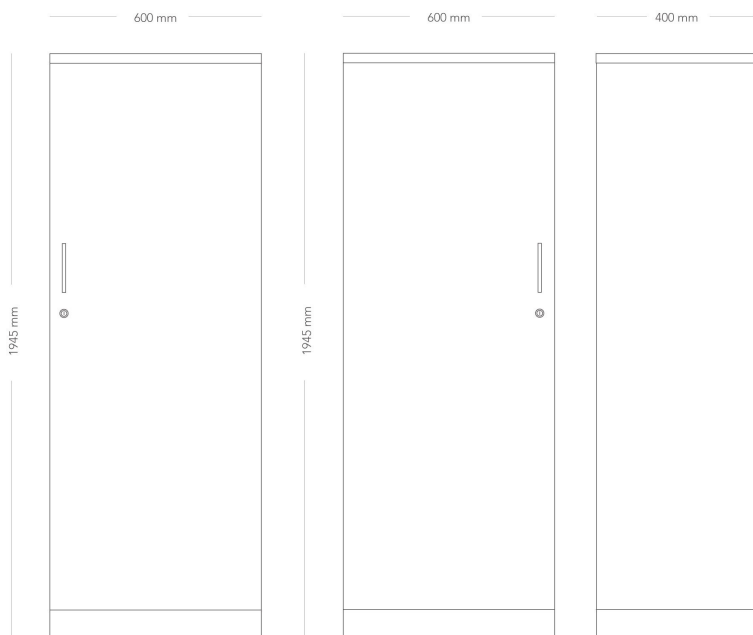

Storage

GARDEROBSSKÅP

Storage är en klassisk förvaringsserie i trä och laminat. Serien innehåller hyllor och skåp i olika storlekar som alla kan kombineras.

1 hyllplan, klädstång och spegel

MODELL	Förvaring med hyllor, dörrar och lådor
TILLVAL	– Lås – Förvaringstillbehör – Tillbehör för arkivering – Bygelhandtag
DETALJER	– Täcklackade detaljer ej inkluderade i Möbelfaktamärkningen.
KONSTRUKTION	Stomme med topp samt hyllplan av 22 mm träfiberskiva, sidor, fronter samt botten av 16 mm träfiberskiva, rygg av 8 mm träfiberskiva. Ytbeläggning av fanér eller laminat tjocklek 0,2-2 mm beroende på materialval. Knopp eller bygelhandtag av stål samt lås av stål alt. en kombination plast och stål beroende på variant. Sockel i plast, alt. i laminat med stomme av 16 mm träfiberskiva. Benställning av stålrör, alt. hjulram av stål med hjul diameter 60 mm. Lådstomme av stålplåt.
DIMENSIONER	Höjd: 1945 mm Bredd: 600 mm Djup: 400 mm
VIKT	50 kg
TESTAD	EN 16121 - EN 16122
GARANTI	5 år