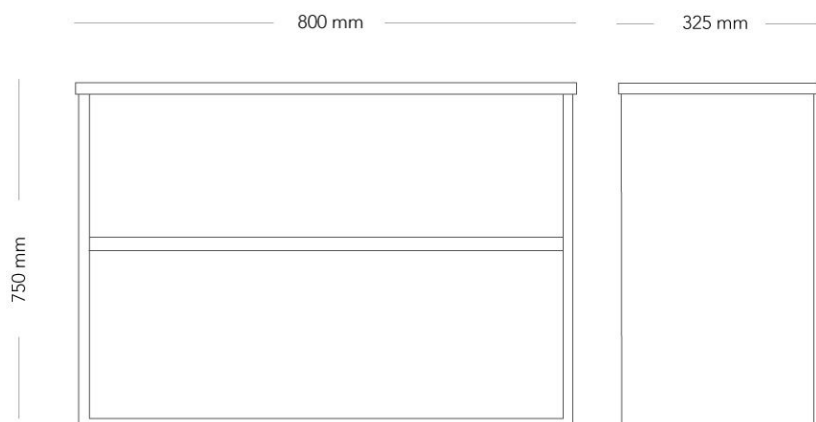

Storage

HYLLA FÖR PÅBYGGNAD

Storage är en klassisk förvaringsserie i trä och laminat. Serien innehåller hyllor och skåp i olika storlekar som alla kan kombineras.

1 hyllplan, djup 325 mm

MODELL	Förvaring med hyllor, dörrar och lådor
TILLVAL	– Lås – Förvaringstillbehör – Tillbehör för arkivering – Bygelhandtag
DETALJER	– Täcklackade detaljer ej inkluderade i Möbelfaktamärkningen.
KONSTRUKTION	Stomme med topp samt hyllplan av 22 mm träfiberskiva, sidor, fronter samt botten av 16 mm träfiberskiva, rygg av 8 mm träfiberskiva. Ytbeläggning av fanér eller laminat tjocklek 0,2-2 mm beroende på materialval. Knopp eller bygelhandtag av stål samt lås av stål alt. en kombination plast och stål beroende på variant. Sockel i plast, alt. i laminat med stomme av 16 mm träfiberskiva. Benställning av stålrör, alt. hjulram av stål med hjul diameter 60 mm. Lådstomme av stålplåt.
DIMENSIONER	Höjd: 750 mm Bredd: 800 mm Djup: 325 mm
VIKT	18.5 kg
TESTAD	EN 16121 - EN 16122
GARANTI	5 år