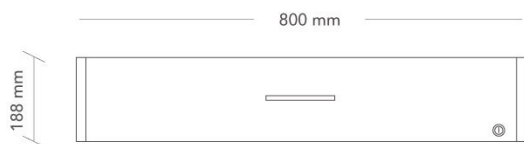

Storage

SKÅP MED JALUSI, FÖR PÅBYGGNAD

Storage är en klassisk förvaringsserie i trä och laminat. Serien innehåller hyllor och skåp i olika storlekar som alla kan kombineras.

1 hyllplan

MODELL	Förvaring med hyllor, dörrar och lådor
TILLVAL	– Lås – Förvaringstillbehör – Tillbehör för arkivering – Bygelhandtag
DETALJER	– Täcklackade detaljer ej inkluderade i Möbelfaktamärkningen.
KONSTRUKTION	Stomme med topp samt hyllplan av 22 mm träfiberskiva, sidor, fronter samt botten av 16 mm träfiberskiva, rygg av 8 mm träfiberskiva. Ytbeläggning av fanér eller laminat tjocklek 0,2-2 mm beroende på materialval. Knopp eller bygelhandtag av stål samt lås av stål alt. en kombination plast och stål beroende på variant. Sockel i plast, alt. i laminat med stomme av 16 mm träfiberskiva. Benställning av stålrör, alt. hjulram av stål med hjul diameter 60 mm. Lådstomme av stålplåt.
DIMENSIONER	Höjd: 750/188 mm Bredd: 800 mm Djup: 400 mm
VIKT	25.0 kg
TESTAD	EN 16121 - EN 16122
GARANTI	5 år