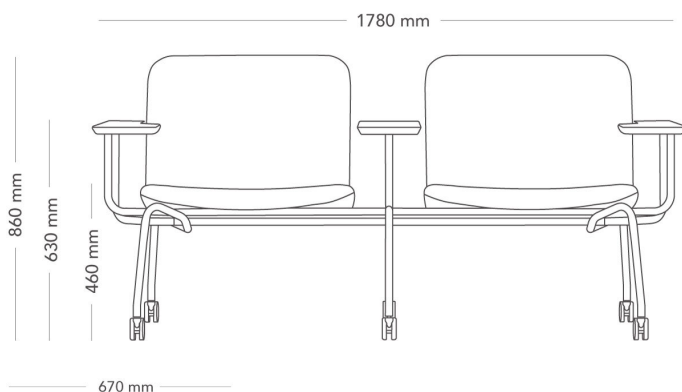

2-sits, 4-bensstativ med hjul.

MODELL	2-sits	
VARIANTER	<ul style="list-style-type: none"> – Utan armstöd – Med armstöd – Med skärm 	
TILLVAL	– Alternativa färger och material	
DETALJER	– Främre hjul har broms.	
KONSTRUKTION	Sittskal i formpressat trä med stoppning av kallsaum. Underrede av 22 mm stålrör med hjul, främre hjul låsbara. Mittarmstöd ingår på 2-sits. Mittarmstöd samt yttre armstöd (tillval) har stativ av 22 mm stålrör och skiva med fasad kant. Skivan har 22 mm kärna av MDF samt ytbeläggning i olika materia. Ytbeläggnings tjocklek 0,2-2 mm beroende på materialval. Skärmar som tillval med konsoler av 4 mm stålplåt. Klädd träfiberskiva med yta av polyeten, stoppning av kallsaum.	
DIMENSIONER	Höjd: 860 mm Djup: 670 mm Sittdjup: 440 mm	Bredd: 1530 mm Sithöjd: 460 mm
VIKT	24.8 kg	
TESTAD	EN 16139:2013	

2-sits, 4-bensstativ med hjul.

MODELL	2-sits	
VARIANTER	<ul style="list-style-type: none"> – Utan armstöd – Med armstöd – Med skärm 	
TILLVAL	– Alternativa färger och material	
DETALJER	– Främre hjul har broms.	
KONSTRUKTION	Sittskal i formpressat trä med stoppning av kallsaum. Underrede av 22 mm stålrör med hjul, främre hjul låsbara. Mittarmstöd ingår på 2-sits. Mittarmstöd samt yttre armstöd (tillval) har stativ av 22 mm stålrör och skiva med fasad kant. Skivan har 22 mm kärna av MDF samt ytbeläggning i olika materia. Ytbeläggnings tjocklek 0,2-2 mm beroende på materialval. Skärmar som tillval med konsoler av 4 mm stålplåt. Klädd träfiberskiva med yta av polyeten, stoppning av kallsaum.	
DIMENSIONER	Höjd: 860 mm Djup: 670 mm Sittdjup: 440 mm	Bredd: 1780 mm Sithöjd: 460 mm
VIKT	31.2 kg	
TESTAD	EN 16139:2013	