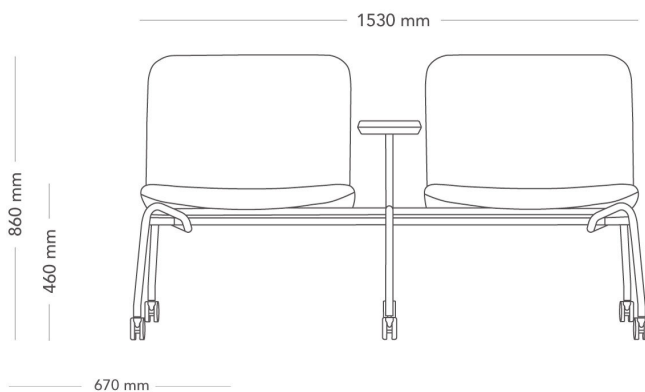

2-sits, 4-bensstativ med hjul.

MODELL	2-sits	
VARIANTER	<ul style="list-style-type: none"> – Utan armstöd – Med armstöd – Med skärm 	
TILLVAL	– Alternativa färger och material	
DETALJER	– Främre hjul har broms.	
KONSTRUKTION	Sittskal i formpressat trä med stoppning av kallsaum. Underrede av 22 mm stålrör med hjul, främre hjul låsbara. Mittarmstöd ingår på 2-sits. Mittarmstöd samt yttre armstöd (tillval) har stativ av 22 mm stålrör och skiva med fasad kant. Skivan har 22 mm kärna av MDF samt ytbeläggning i olika materia. Ytbeläggnings tjocklek 0,2-2 mm beroende på materialval. Skärmar som tillval med konsoler av 4 mm stålplåt. Klädd träfiberskiva med yta av polyeten, stoppning av kallsaum.	
DIMENSIONER	Höjd: 860 mm Djup: 670 mm Sittdjup: 440 mm	Bredd: 1530 mm Sithöjd: 460 mm
VIKT	24.8 kg	
TESTAD	EN 16139:2013	

2-sits, 4-bensstativ med hjul.

MODELL	2-sits	
VARIANTER	<ul style="list-style-type: none"> – Utan armstöd – Med armstöd – Med skärm 	
TILLVAL	– Alternativa färger och material	
DETALJER	– Främre hjul har broms.	
KONSTRUKTION	Sittskal i formpressat trä med stoppning av kallsaum. Underrede av 22 mm stålrör med hjul, främre hjul låsbara. Mittarmstöd ingår på 2-sits. Mittarmstöd samt yttre armstöd (tillval) har stativ av 22 mm stålrör och skiva med fasad kant. Skivan har 22 mm kärna av MDF samt ytbeläggning i olika materia. Ytbeläggnings tjocklek 0,2-2 mm beroende på materialval. Skärmar som tillval med konsoler av 4 mm stålplåt. Klädd träfiberskiva med yta av polyeten, stoppning av kallsaum.	
DIMENSIONER	Höjd: 860 mm Djup: 670 mm Sittdjup: 440 mm	Bredd: 1780 mm Sithöjd: 460 mm
VIKT	31.2 kg	
TESTAD	EN 16139:2013	