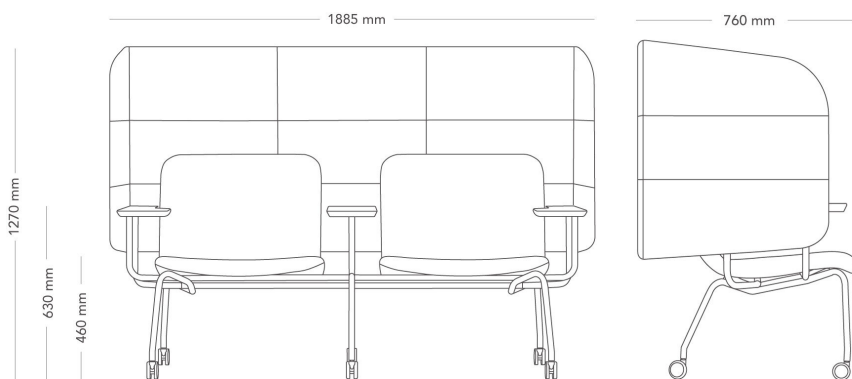

2-sits, 4-bensstativ med hjul.

MODELL	2-sits	
VARIANTER	<ul style="list-style-type: none"> – Utan armstöd – Med armstöd – Med skärm 	
TILLVAL	– Alternativa färger och material	
DETALJER	– Främre hjul har broms.	
KONSTRUKTION	Sittskal i formpressat trä med stoppning av kallsaum. Underrede av 22 mm stålrör med hjul, främre hjul låsbara. Mittarmstöd ingår på 2-sits. Mittarmstöd samt yttre armstöd (tillval) har stativ av 22 mm stålrör och skiva med fasad kant. Skivan har 22 mm kärna av MDF samt ytbeläggning i olika materia. Ytbeläggnings tjocklek 0,2-2 mm beroende på materialval. Skärmar som tillval med konsoler av 4 mm stålplåt. Klädd träfiberskiva med yta av polyeten, stoppning av kallsaum.	
DIMENSIONER	Höjd: 860 mm Djup: 670 mm Sittdjup: 440 mm	Bredd: 1780 mm Sithöjd: 460 mm
VIKT	31.2 kg	
TESTAD	EN 16139:2013	

2-sits, 4-bensstativ med hjul.

MODELL	2-sits	
VARIANTER	<ul style="list-style-type: none"> – Utan armstöd – Med armstöd – Med skärm 	
TILLVAL	– Alternativa färger och material	
DETALJER	– Främre hjul har broms.	
KONSTRUKTION	Sittskal i formpressat trä med stoppning av kallsaum. Underrede av 22 mm stålrör med hjul, främre hjul låsbara. Mittarmstöd ingår på 2-sits. Mittarmstöd samt yttre armstöd (tillval) har stativ av 22 mm stålrör och skiva med fasad kant. Skivan har 22 mm kärna av MDF samt ytbeläggning i olika materia. Ytbeläggnings tjocklek 0,2-2 mm beroende på materialval. Skärmar som tillval med konsoler av 4 mm stålplåt. Klädd träfiberskiva med yta av polyeten, stoppning av kallsaum.	
DIMENSIONER	Höjd: 1270 mm Djup: 670 mm Sittdjup: 440 mm	Bredd: 1885 mm Sithöjd: 460 mm
VIKT	48 kg	
TESTAD	EN 16139:2013	