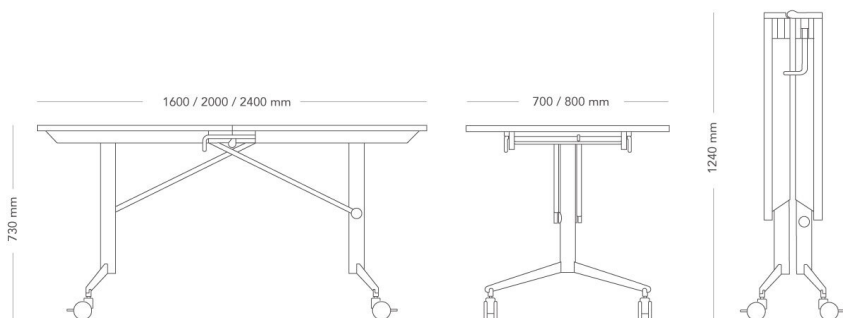

HideAway

BORD MED FÄLLBAR SKIVA

HideAway är en familj av flexibla mötes- och arbetsbord med antingen tiltbar eller fällbar skiva. HideAway passar både för stora konferensrum och små mötesrum, samt i skolor och andra lärmiljöer. Med HideAway kan ytorna nyttjas maximalt utan kompromisser med layout eller design.

HideAway med fällbar skiva är ett genuint och stadigt bord för fast möblering, med den ytterligare fördelen att skivan kan fällas ihop i händelse av att bordet behöver flyttas undan eller lagras. Skivan manövreras lätt med ett grepp i handtaget. När skivan är ihopfälld tar bordet minimalt med plats.

MODELL	Bord med fällbar skiva
DETALJER	– Fällbar skiva. Kopplingsbart
KONSTRUKTION	Två runda pelarben i stål med manöver- och bärhandtag i zink. Fötter med hjul. 22 mm bordsskiva med kärna av spånplatta och rak kant, belagd med fanér, laminat, HPL eller linoleum.
DIMENSIONER	Höjd: 730 mm Längd: 1600/2000/2400 mm Bredd: 700/800 mm
VIKT	58.8 kg
TESTAD	EN15372:2016 Level 4
GARANTI	5 år