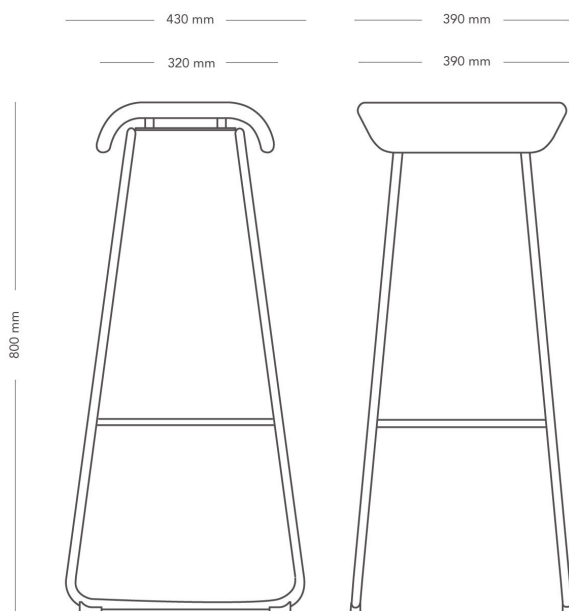

Sela

PALL MED MEDAR, HÖG SITTHÖJD

Sela är en mångfunktionell pall som stödjer flexibelt sittande. Sadelnsitsen ger en aktiv sittställning och sätter fokus på rörelse, genom att erbjuda flera sätt att sitta på. Sela är mobil och enkel att flytta och passar utmärkt på aktivitetsbaserade kontor.

Passar bordshöjd ca 1050 - 1150 mm.

| | | |
|--------------|--|-----------------------------------|
| MODELL | Pall med medar | |
| VARIANTER | <ul style="list-style-type: none"> – Låg – Medium – Hög | |
| TILLVAL | – Andra färger på benstativ och hjul. | |
| DETALJER | – Låg sitthöjd passar bordshöjd ca 720 mm och har vaggfunktion. Medium sitthöjd passar bordshöjd ca 900 mm och hög sitthöjd passar bordshöjd ca 1050 - 1150 mm. | |
| KONSTRUKTION | Pulverlackat, bockat rörstativ 16x2 mm (sort: EN10305-3 E220). Sits i formpressat trä med skuret polyeterskum runt om och tapetserad. Inget lim mellan tyg och skum. | |
| DIMENSIONER | Höjd: 800 mm Djup: 430 mm | Bredd: 390 mm Sitthöjd: 800 mm |
| VIKT | 5.2 kg | |
| TESTAD | EN 16139:2013 | |
| GARANTI | 5 år | |

Sela

SELA PALL MED MEDAR, MEDIUM SITTHÖJD

Sela är en mångfunktionell pall som stödjer flexibelt sittande. Sadelnsitsen ger en aktiv sittställning och sätter fokus på rörelse, genom att erbjuda flera sätt att sitta på. Sela är mobil och enkel att flytta och passar utmärkt på aktivitetsbaserade kontor.