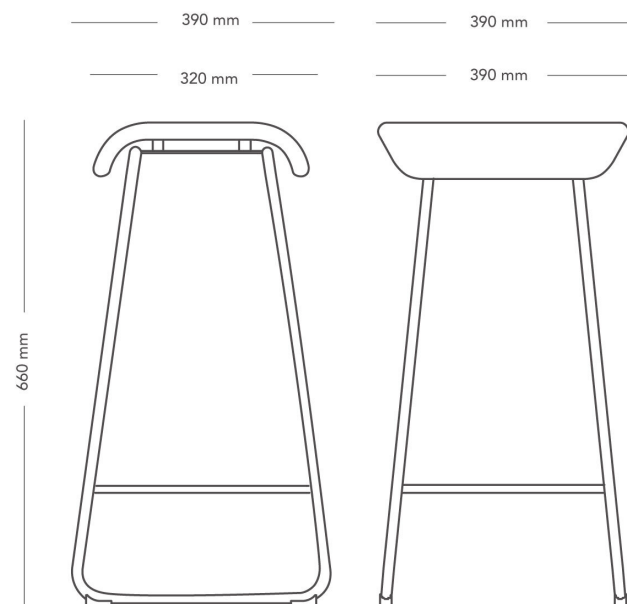

Passar bordshöjd ca 1050 - 1150 mm.

| | | |
|--------------|--|-----------------------------------|
| MODELL | Pall med medar | |
| VARIANTER | <ul style="list-style-type: none"> – Låg – Medium – Hög | |
| TILLVAL | – Andra färger på benstativ och hjul. | |
| DETALJER | – Låg sitthöjd passar bordshöjd ca 720 mm och har vaggfunktion. Medium sitthöjd passar bordshöjd ca 900 mm och hög sitthöjd passar bordshöjd ca 1050 - 1150 mm. | |
| KONSTRUKTION | Pulverlackat, bockat rörstativ 16x2 mm (sort: EN10305-3 E220). Sits i formpressat trä med skuret polyeterskum runt om och tapetserad. Inget lim mellan tyg och skum. | |
| DIMENSIONER | Höjd: 800 mm Djup: 430 mm | Bredd: 390 mm Sitthöjd: 800 mm |
| VIKT | 5.2 kg | |
| TESTAD | EN 16139:2013 | |
| GARANTI | 5 år | |

Sela

SELA PALL MED MEDAR, MEDIUM SITTHÖJD

Sela är en mångfunktionell pall som stödjer flexibelt sittande. Sadelnsitsen ger en aktiv sittställning och sätter fokus på rörelse, genom att erbjuda flera sätt att sitta på. Sela är mobil och enkel att flytta och passar utmärkt på aktivitetsbaserade kontor.

Passar bordshöjd ca 900 mm.

| | | |
|--------------|--|-----------------------------------|
| MODELL | Pall med medar | |
| VARIANTER | <ul style="list-style-type: none"> – Låg – Medium – Hög | |
| TILLVAL | – Andra färger på benstativ och hjul. | |
| DETALJER | – Låg sitthöjd passar bordshöjd ca 720 mm och har vaggfunktion. Medium sitthöjd passar bordshöjd ca 900 mm och hög sitthöjd passar bordshöjd ca 1050 - 1150 mm. | |
| KONSTRUKTION | Pulverlackat, bockat rörstativ 16x2 mm (sort: EN10305-3 E220). Sits i formpressat trä med skuret polyeterskum runt om och tapetserad. Inget lim mellan tyg och skum. | |
| DIMENSIONER | Höjd: 660 mm Djup: 390 mm | Bredd: 390 mm Sitthöjd: 660 mm |
| VIKT | 4.8 kg | |
| TESTAD | EN 16139:2013 | |
| GARANTI | 5 år | |