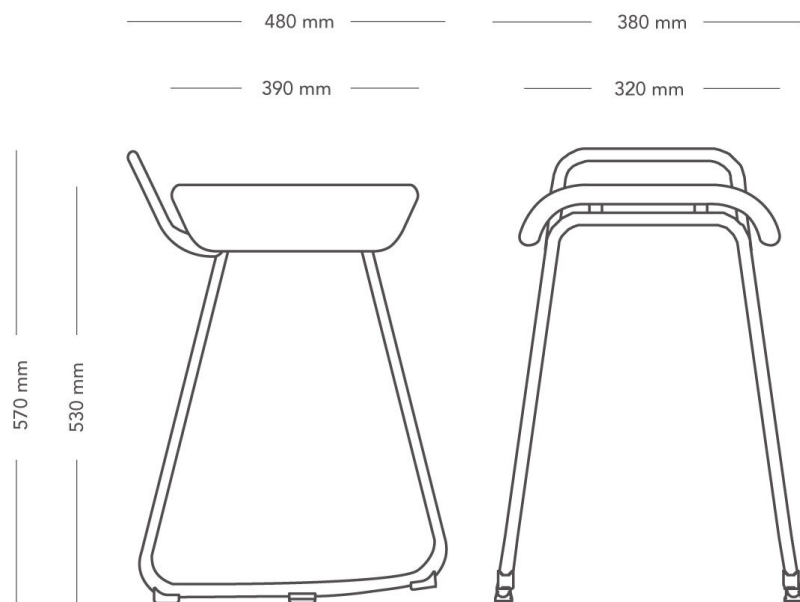

Passar bordshöjd ca 900 mm.

| | | |
|--------------|--|-----------------------------------|
| MODELL | Pall med medar | |
| VARIANTER | <ul style="list-style-type: none"> – Låg – Medium – Hög | |
| TILLVAL | – Andra färger på benstativ och hjul. | |
| DETALJER | – Låg sitthöjd passar bordshöjd ca 720 mm och har vaggfunktion. Medium sitthöjd passar bordshöjd ca 900 mm och hög sitthöjd passar bordshöjd ca 1050 - 1150 mm. | |
| KONSTRUKTION | Pulverlackat, bockat rörstativ 16x2 mm (sort: EN10305-3 E220). Sits i formpressat trä med skuret polyeterskum runt om och tapetserad. Inget lim mellan tyg och skum. | |
| DIMENSIONER | Höjd: 660 mm Djup: 390 mm | Bredd: 390 mm Sitthöjd: 660 mm |
| VIKT | 4.8 kg | |
| TESTAD | EN 16139:2013 | |
| GARANTI | 5 år | |

Låg sitthöjd har vaggfunktion, passar bordshöjd ca 720 mm.

| | | |
|--------------|--|-----------------------------------|
| MODELL | Pall med medar | |
| VARIANTER | <ul style="list-style-type: none"> – Låg – Medium – Hög | |
| TILLVAL | – Andra färger på benstativ och hjul. | |
| DETALJER | – Låg sitthöjd passar bordshöjd ca 720 mm och har vaggfunktion. Medium sitthöjd passar bordshöjd ca 900 mm och hög sitthöjd passar bordshöjd ca 1050 - 1150 mm. | |
| KONSTRUKTION | Pulverlackat, bockat rörstativ 16x2 mm (sort: EN10305-3 E220). Sits i formpressat trä med skuret polyeterskum runt om och tapetserad. Inget lim mellan tyg och skum. | |
| DIMENSIONER | Höjd: 570 mm Djup: 480 mm | Bredd: 380 mm Sitthöjd: 530 mm |
| VIKT | 4.1 kg | |
| TESTAD | EN 16139:2013 | |
| GARANTI | 5 år | |