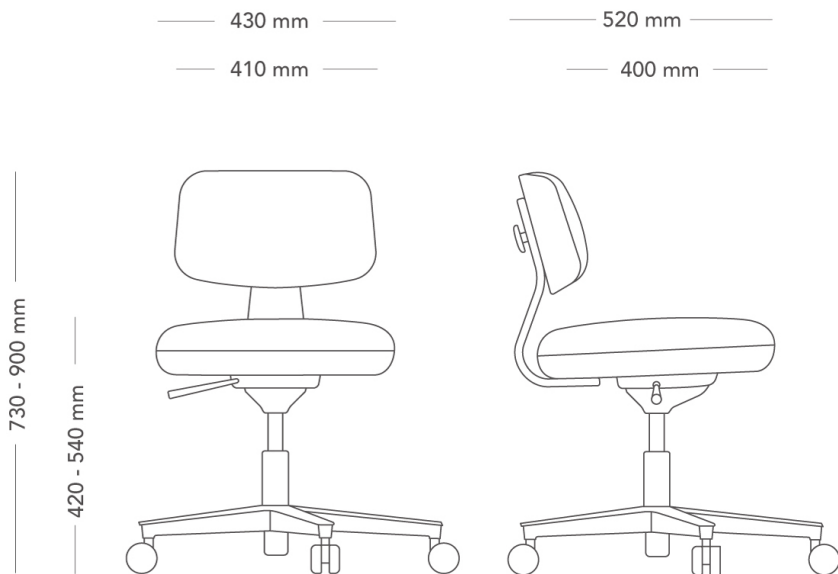

Savo 360

MÖTESSTOL

Savo 360 är en innovation inom kontorsstolsdesign: en hållbar och intuitiv kontorsstol med en stor andel trä. Stolen har en minimalistisk, skandinavisk design och har tagits fram med tanke på både kontoret och hemmakontoret. Träets flexibilitet ger naturlig komfort. 360 är enkel, logisk och bekväm att använda och idealisk i miljöer där människor byter sittplats ofta, eller i grupprum och konferensrum. Design Olle Lundberg,

MODELL	360 mötesstol	
VARIANTER	<ul style="list-style-type: none"> – Baksida rygg i trä – Helklädd rygg 	
TILLVAL	<ul style="list-style-type: none"> – Svart ratt/reglage på ryggstöd – Alternativa hjul – Svart fotkryss – Blank pelare 	
DETALJER	<ul style="list-style-type: none"> – Sitsen kan fås med dragkedja i kontrasterande färg. – Ryggstödsplatta reglerbar höjd (ca 55 mm). Följsam stolsgunga, 7° bakåt och 4° framåt. Obromsade hjul för hårda golv. 	
KONSTRUKTION	Ryggstolpe och baksida rygg i laminerat trä, alt. ryggstolpe i laminerat trä och helklädd rygg. Ratt/reglage till ryggstöd i naturanodiserad aluminium. Rygg och sits har trästomme klädd med formgjutet PUR- skum. Fotkryss i aluminium. Gaslift och stolsgunga i stål.	
DIMENSIONER	Höjd: 730-900 mm Djup: 520 mm Sitsdjup: 430 mm Sittdjup: 400 mm	Bredd: 430 mm Sitthöjd (belastad): 420-540 mm Sitsbredd: 430 mm Diameter fot: 630 mm
VIKT	8.4 kg	