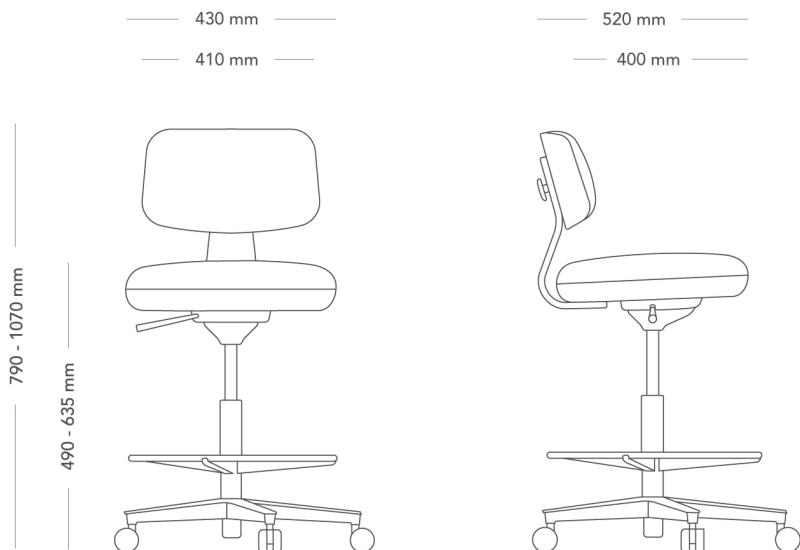

TESTAD EN 16139/AC:2013 nivå 1, EN 1728:2012

GARANTI 10 år

Savo 360

MÖTESSTOL

Savo 360 är en innovation inom kontorsstolsdesign: en hållbar och intuitiv kontorsstol med en stor andel trä. Stolen har en minimalistisk, skandinavisk design och har tagits fram med tanke på både kontoret och hemmakontoret. Träets flexibilitet ger naturlig komfort. 360 är enkel, logisk och bekväm att använda och idealisk i miljöer där människor byter sittplats ofta, eller i grupprum och konferensrum. Design Olle Lundberg,

Medium sitthöjd

MODELL	360 mötesstol	
VARIANTER	<ul style="list-style-type: none"> – Baksida rygg i trä – Helklädd rygg 	
TILLVAL	<ul style="list-style-type: none"> – Svart ratt/reglage på ryggstöd – Alternativa hjul – Svart fotkryss – Blank pelare 	
DETALJER	<ul style="list-style-type: none"> – Sitsen kan fås med dragkedja i kontrasterande färg. – Ryggstödsplatta reglerbar höjd (ca 55 mm). Följsam stolsgunga, 7° bakåt och 4° framåt. Obromsade hjul för hårda golv. 	
KONSTRUKTION	Ryggstolpe och baksida rygg i laminerat trä, alt. ryggstolpe i laminerat trä och helklädd rygg. Ratt/reglage till ryggstöd i naturanodiserad aluminium. Rygg och sits har trästomme klädd med formgjutet PUR- skum. Fotkryss i aluminium. Gaslift och stolsgunga i stål.	
DIMENSIONER	Höjd: 770-985 mm Djup: 520 mm Sitsdjup: 400 mm Diameter fot: 630 mm	Bredd: 430 mm Sitthöjd (belastad): 490-635 mm Sitsbredd: 410 mm
VIKT	10.2 kg	