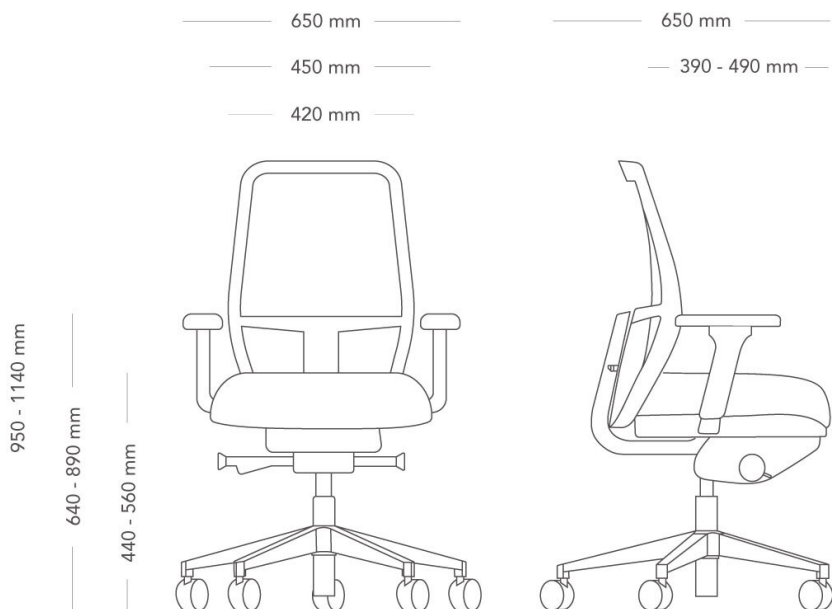

Savo Soul

KONTORSTOL MED MESHRYGG

Soul er en ergonomisk kontorstol med hjul, tilgjengelig i sort og hvitt. Stolen følger kroppens bevegelser og har logisk plasserte innstillinger. Souls intuitive design betyr at den tilpasser seg brukeren, noe som gjør den til en kontorstol som passer for alle mennesker og miljøer og som oppfyller mange forskjellige behov. Dette er en førsteklasses stol som er enkel, logisk og behagelig uansett hvor den brukes eller hvem som bruker den. Utvalgte varianter av Soul er tilgjengelig for levering fra fabrikken innen 5 arbeidsdager.

MODELL	Soul arbeidsstol	
VARIANTER	<ul style="list-style-type: none"> – 40 rygg – 60 rygg – Sete Small – Sete Soft 	<ul style="list-style-type: none"> – 50 rygg – Meshrygg – Sete Medium
TILLVAL	<ul style="list-style-type: none"> – Nakkestøtte – Armlener – Alternativ for hjul 	
KONSTRUKSJON	<p>Meshrygg med ramme og J-bar laget av resirkulert plast. Polstret rygg med ramme laget av resirkulert plast og kaldskum, dekket med stoff. Seteramme laget av kryssfiner med kaldskumpolstring. Mekanisme støpt i resirkulert aluminium. Høydejusterbar gasskolonne i stål. 5-stjerners fotkryss av støpt resirkulert aluminium, eller resirkulert plast med hjul i diameter 60 mm. Armlener (tilbehør) laget av sprøytstøpt resirkulert plast og presstøpt resirkulert aluminium. Nakkestøtte (tilbehør) med resirkulert plastramme med kaldskumpolstring.</p>	
DIMENSJONER	<p>Høyde: 950-1140 mm</p> <p>Dybde: 650 mm</p> <p>Sittedybde: 390-490 mm</p>	<p>Bredde: 650 mm</p> <p>Sittehøyde (med last): 440-560 mm</p> <p>Diameter fot: 710 mm</p>
VEKT	14 kg	