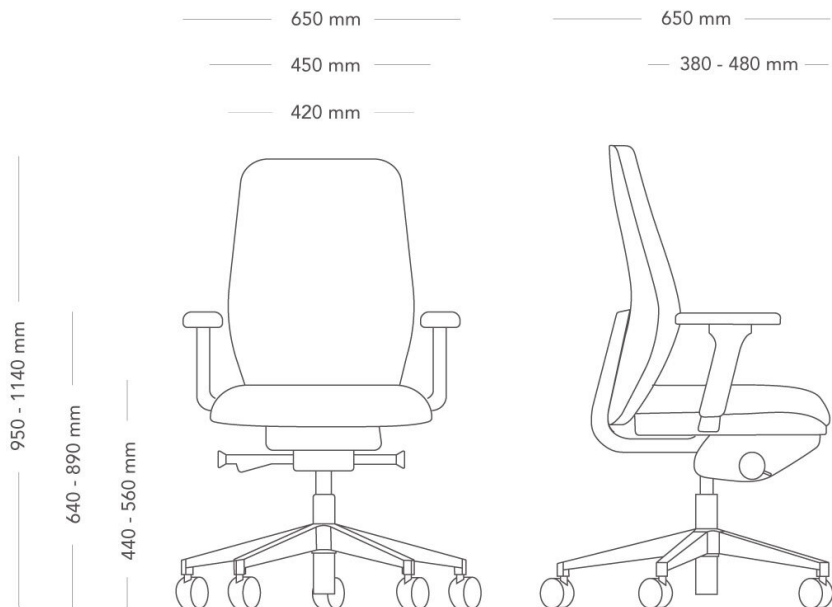

MODELL	Soul arbeidsstol	
VARIANTER	<ul style="list-style-type: none"> – 40 rygg – 60 rygg – Sete Small – Sete Soft 	<ul style="list-style-type: none"> – 50 rygg – Meshrygg – Sete Medium
TILLVAL	<ul style="list-style-type: none"> – Nakkestøtte – Armlener – Alternativ for hjul 	
KONSTRUKSJON	<p>Meshrygg med ramme og J-bar laget av resirkulert plast. Polstret rygg med ramme laget av resirkulert plast og kaldskum, dekket med stoff. Seteramme laget av kryssfiner med kaldskumpolstring. Mekanisme støpt i resirkulert aluminium. Høydejusterbar gasskolonne i stål. 5-stjerners fotkryss av støpt resirkulert aluminium, eller resirkulert plast med hjul i diameter 60 mm. Armlener (tilbehør) laget av sprøytstøpt resirkulert plast og presstøpt resirkulert aluminium. Nakkestøtte (tilbehør) med resirkulert plastramme med kaldskumpolstring.</p>	
DIMENSJONER	<p>Høyde: 950-1140 mm</p> <p>Dybde: 650 mm</p> <p>Sittedybde: 390-490 mm</p>	<p>Bredde: 650 mm</p> <p>Sittehøyde (med last): 440-560 mm</p> <p>Diameter fot: 710 mm</p>
VEKT	14 kg	

TESTET EN1335- 1, -2:2018, EN1728

GARANTI 10 år

Savo Soul

KONTORSTOL MED POLSTRET RYGG

Soul er en ergonomisk kontorstol med hjul, tilgjengelig i sort og hvitt. Stolen følger kroppens bevegelser og har logisk plasserte innstillinger. Souls intuitive design betyr at den tilpasser seg brukeren, noe som gjør den til en kontorstol som passer for alle mennesker og miljøer og som oppfyller mange forskjellige behov. Dette er en førsteklasses stol som er enkel, logisk og behagelig uansett hvor den brukes eller hvem som bruker den. Utvalgte varianter av Soul er tilgjengelig for levering fra fabrikken innen 5 arbeidsdager.