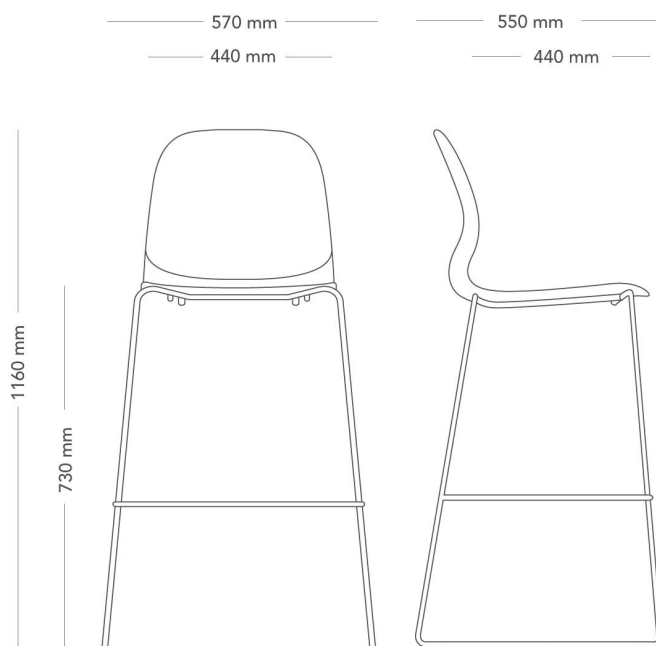

Archie

BARSTOL MED MEDAR

Archie är en stolsserie som i flera utföranden med en design som är både nytänkande och praktisk. Med alla variationsmöjligheter är Archie lätt att anpassa till alla kontor och offentliga miljöer.

Barstol, metallstativ med medar.

Passar bordshöjd 1050 - 1150 mm

MODELL	Barstol	
VARIANTER	<ul style="list-style-type: none"> – Oklädd – Klädd sits – Helklädd 	
TILLVAL	<ul style="list-style-type: none"> – Alternativ för glidfot – Kopplingsbeslag 	
DETALJER	– Passar bordshöjd ca 1050 - 1150 mm.	
KONSTRUKTION	Sittskal i PC/ABS-plast. Klädda varianter med stoppning av höglastiskt skum (HR-skum). Stativ av 12 mm massiv ståltråd, fotavslutning i svart plast.	
DIMENSIONER	Höjd: 1160 mm Djup: 550 mm Sitsbredd: 440 mm	Bredd: 570 mm Sitthöjd: 730 mm Sittdjup: 440 mm
VIKT	9.0 kg	
TESTAD	Testad enl. EN 16139:2013 + EN 16139:2013/AC:2013 nivå 1, EN 1728:2012	
GARANTI	5 år	