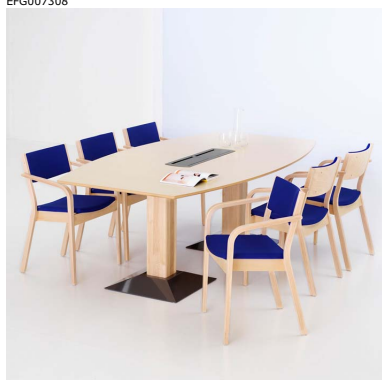

Produktfakta

- Helt i trä, klädd sits eller klädd sits och rygg. HR-stoppling.
- Trädetaljer i björk
- Stol och karmstol.
- Kopplingsbar. Stapelbar, max 5 stolar.
- Upphängningsbar på bord Avec.
- Tillval: Fotavslutning med filtsula, CMHR-skum.
- Garanti: 5 år mot konstruktions-, material- och tillverkningsfel.
- Testad enligt: EN 16139:2013 nivå 1, EN 1728:2012 och EN 1022:2005.
- Uppfyller vedertagna branschnormer för miljömärkning. Mindre avvikelser kan förekomma.

Måttuppgifter (mm)

Art.Nr	Totalhöjd	Sitthöjd	Totalhöjd armstöd	Totalbredd	Totaldjup	Vikt (kg)
P40D31	790	450	-	470	510	5
P40D32	790	450	-	470	510	5
P40D33	790	450	670	540	510	6
P40D34	790	450	670	540	510	5
P40D40	790	-	-	450	510	7
P40D44	790	-	-	540	510	7

EFG007308

P40D34