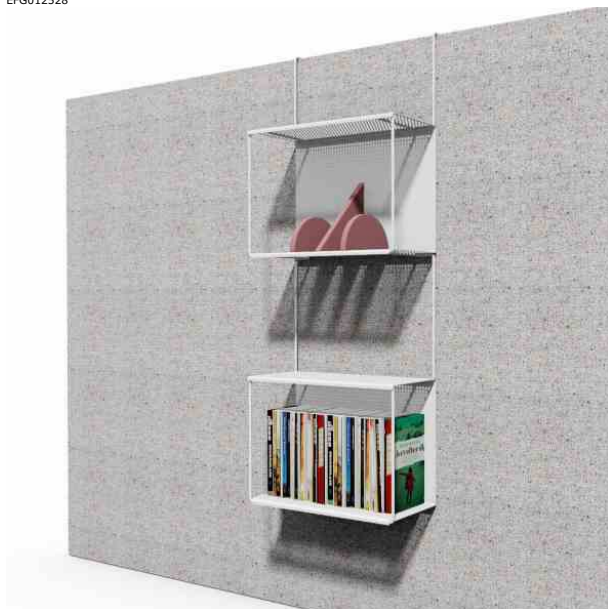

EFG012574

Surround Me, Symmetric: Arbejdsplads elektricitet og lys.

EFG012947

Surround Os, S. Meeting Room incl. to stk 3 personers sofaer og borde.

EFG012665

Surround Me, Symetric.

EFG012528

Tillbehør: EFG Add hylde. B = 355 mm, D = 206 mm, H = 949 mm.

EFG012874

Surround Us, Meeting S och L.

EFG012526

Tillbehør: EFG Add whiteboard tavle. B = 450 mm, D = 57 mm, H = 654 mm.

EFG012525

Tilbehør: EFG Add tidsskriftholder.

EFG012521

Tilbehør: EFG Add bøjlem krig og spejl.