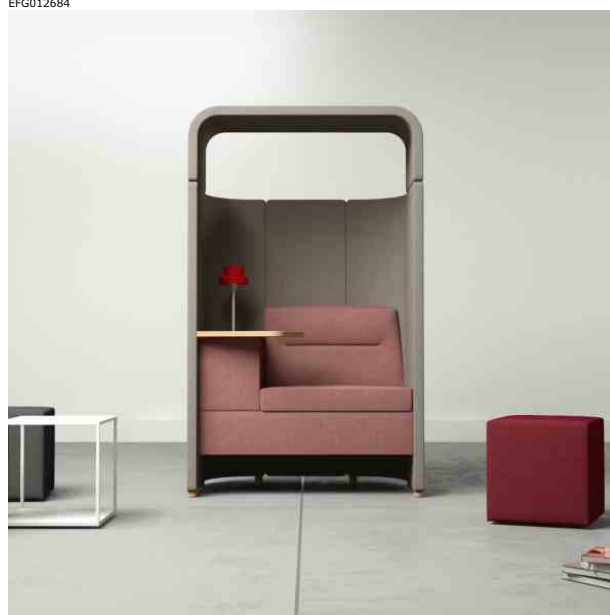

2 sofa 3-personers med to puder.

EFG Add fladskærmsholder er tilbehør. Art nr: ADDMONSK

EFG013158

Surround Us, Sofa

EFG012684

Surround Me, Symmetric: Et sæde sofa med tag. Inkl. skrive tablet, elektricitet og lys.