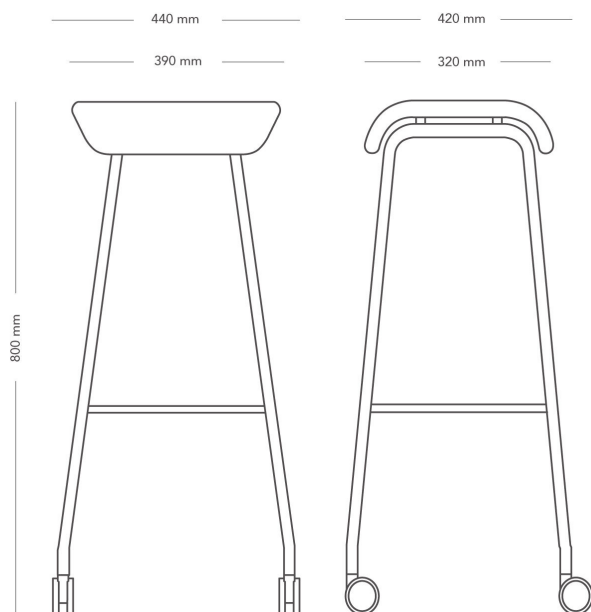

Sela

PALL MED HJUL, HÖG SITTHÖJD

Sela är en mångfunktionell pall som stödjer flexibelt sittande. Sadelsitsen ger en aktiv sittställning och sätter fokus på rörelse, genom att erbjuda flera sätt att sitta på. Sela är mobil och enkel att flytta och passar utmärkt på aktivitetsbaserade kontor.

Hög pall för flexibelt arbete.

Passar bordshöjd ca 1050 - 1150 mm.

MODELL Pall, hög

VARIANTER
– Hjul
– Medar

TILLVAL
– Andra färger på benstativ och hjul.

DETALJER
– Passar bordshöjd ca 1050 - 1150 mm.
– En sittmöbel för mobilt och aktivt sittande.

KONSTRUKTION
Pall med medar har pulverlackat, bockat rörstativ 16x2 mm (sort: EN10305-3 E220). Pall med hjul har pulverlackat, bockat rörstativ 19x2 mm (sort: EN10305-3 E220) med fyra hjulförsedda ben, hjulens diameter 55 mm. Sits i formpressat trä med skuret polyeterskum runt om och tapetserad. Inget lim mellan tyg och skum.

DIMENSIONER
Höjd: 800 mm
Bredd: 420 mm
Djup: 440 mm
Sitthöjd: 800 mm

VIKT 5.2 kg

TESTAD EN 16139:2013

GARANTI 5 år

Sela

PALL MED MEDAR, HÖG SITTHÖJD

Sela är en mångfunktionell pall som stödjer flexibelt sittande. Sadelnsitsen ger en aktiv sittställning och sätter fokus på rörelse, genom att erbjuda flera sätt att sitta på. Sela är mobil och enkel att flytta och passar utmärkt på aktivitetsbaserade kontor.