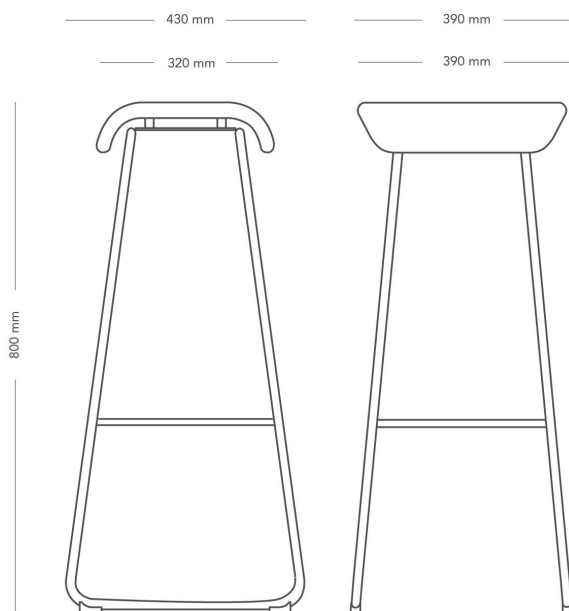

Hög pall för flexibelt arbete.

Passar bordshöjd ca 1050 - 1150 mm.

MODELL Pall, hög

VARIANTER
– Hjul
– Medar

TILLVAL
– Andra färger på benstativ och hjul.

DETALJER
– Passar bordshöjd ca 1050 - 1150 mm.
– En sittmöbel för mobilt och aktivt sittande.

KONSTRUKTION
Pall med medar har pulverlackat, bockat rörstativ 16x2 mm (sort: EN10305-3 E220). Pall med hjul har pulverlackat, bockat rörstativ 19x2 mm (sort: EN10305-3 E220) med fyra hjulförsedda ben, hjulens diameter 55 mm. Sits i formpressat trä med skuret polyeterskum runt om och tapetserad. Inget lim mellan tyg och skum.

DIMENSIONER
Höjd: 800 mm
Bredd: 420 mm
Djup: 440 mm
Sitthöjd: 800 mm

VIKT 5.2 kg

TESTAD EN 16139:2013

GARANTI 5 år

Sela

PALL MED MEDAR, HÖG SITTHÖJD

Sela är en mångfunktionell pall som stödjer flexibelt sittande. Sadelnsitsen ger en aktiv sittställning och sätter fokus på rörelse, genom att erbjuda flera sätt att sitta på. Sela är mobil och enkel att flytta och passar utmärkt på aktivitetsbaserade kontor.

Hög pall för flexibelt arbete.

Passar bordshöjd ca 1050 - 1150 mm.

MODELL	Pall, hög	
VARIANTER	<ul style="list-style-type: none"> – Hjul – Medar 	
TILLVAL	<ul style="list-style-type: none"> – Andra färger på benstativ och hjul. 	
DETALJER	<ul style="list-style-type: none"> – Passar bordshöjd ca 1050 - 1150 mm. – En sittmöbel för mobilt och aktivt sittande. 	
KONSTRUKTION	<p>Pall med medar har pulverlackat, bockat rörstativ 16x2 mm (sort: EN10305-3 E220). Pall med hjul har pulverlackat, bockat rörstativ 19x2 mm (sort: EN10305-3 E220) med fyra hjulförsedda ben, hjulens diameter 55 mm. Sits i formpressat trä med skuret polyeterskum runt om och tapetserad. Inget lim mellan tyg och skum.</p>	
DIMENSIONER	Höjd: 800 mm Djup: 430 mm	Bredd: 390 mm Sithöjd: 800 mm
VIKT	5.2 kg	
TESTAD	EN 16139:2013	
GARANTI	5 år	