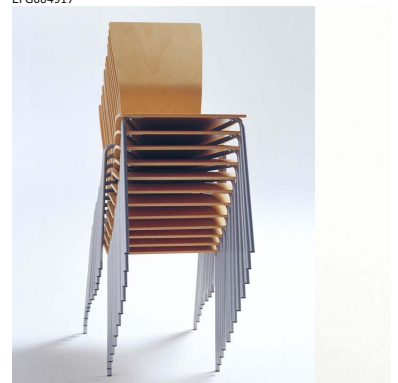

EFG004917

Stapelbar