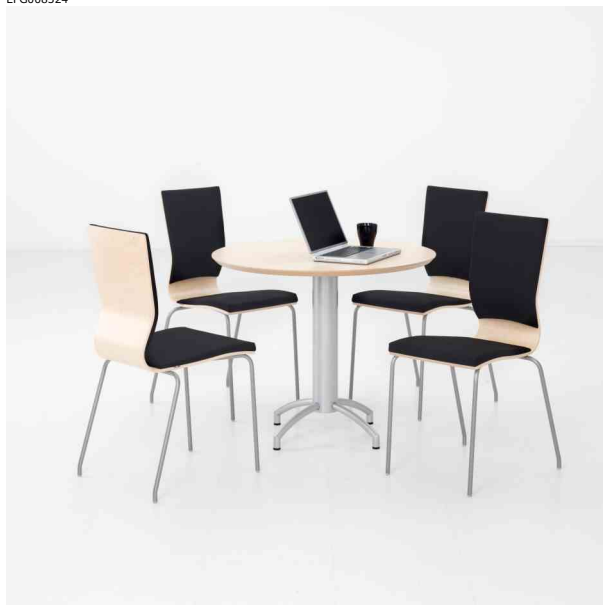

Klädd sits och rygg med ryggens baksida i trä