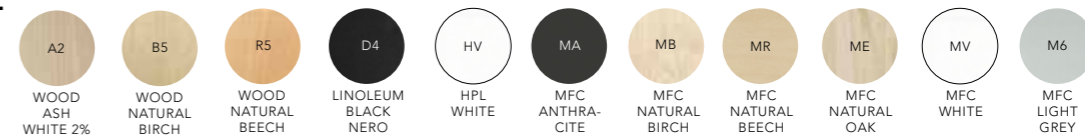

- Table heights: 520, 600, 720, 910 and 1100 mm.

FRAME FINISHES

EDGES

STRAIGHT EDGE

DEPTH 700 MM	• 700 •	• 1200 •	• 1400 •	• 1600 •	
	TCH727070 H:720 TCH917070 H:910 TCH117070 H:1100	TCH721270 H:720 TCH911270 H:910 TCH111270 H:1100	TCH721470 H:720 TCH911470 H:910 TCH111470 H:1100	TCH721670 H:720 TCH911670 H:910 TCH111670 H:1100	
DEPTH 800 MM	• 800 •	• 1200 •	• 1400 •	• 1600 •	• 1800 •
	TCH728080 H:720	TCH721280 H:720 TCH911280 H:910 TCH111280 H:1100	TCH721480 H:720 TCH911480 H:910 TCH111480 H:1100	TCH721680 H:720 TCH911680 H:910 TCH111680 H:1100	TCH721880 H:720 TCH911880 H:910 TCH111880 H:1100

STRAIGHT or BEVELLED EDGE

ROUND AND SHAPED	• 450 •	• 700 •	• 700 •	• 703 •		
	TCH60DI45 H:600	TCH52DI70 H:520 TCH72DI70 H:720 TCH91DI70 H:910 TCH11DI70 H:1100	TCH527070P H:520 TCH727070P H:720 TCH607070P H:600 TCH917070P H:910 TCH117070P H:1100	TCH52OR70 H:520 TCH72OR70 H:720 TCH60OR70 H:600 TCH91OR70 H:910 TCH11OR70 H:1100		
DEPTH 900 MM	• 900 •	• 900 •	• 1800 •	• 2000 •		
	TCH729090P H:720	TCH52DI90 H:520 TCH72DI90 H:720 TCH91DI90 H:910 TCH11DI90 H:1100	TCH721890 H:720 TCH911890 H:910 TCH111890 H:1100	TCH722090 H:720 TCH912090 H:910 TCH112090 H:1100		
DEPTH 1200 MM	• 2100 •	• 2100 •	• 2100 •	• 1800 •	• 1800 •	• 1200 •
	TCH722112 H:720	TCH72BO21 H:720	TCH72BO12W H:720 TCH91BO12W H:910 TCH11BO12W H:1100	TCH72BO18 H:720	TCH72BO18V H:720	TCH72DI12 H:720