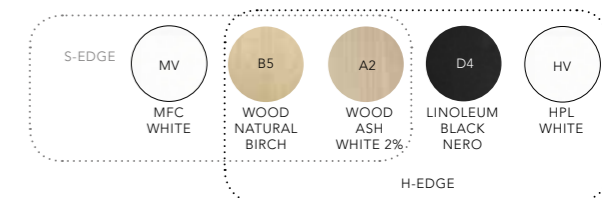

- Table heights: 520, 600, 720, 910 and 1100 mm.

FRAME FINISHES

EDGES

STRAIGHT EDGE

DEPTH 700 MM	• 700 •	• 1200 •	• 1400 •	• 1600 •	
	TCH727070 H:720 TCH917070 H:910 TCH117070 H:1100	TCH721270 H:720 TCH911270 H:910 TCH111270 H:1100	TCH721470 H:720 TCH911470 H:910 TCH111470 H:1100	TCH721670 H:720 TCH911670 H:910 TCH111670 H:1100	
DEPTH 800 MM	• 800 •	• 1200 •	• 1400 •	• 1600 •	• 1800 •
	TCH728080 H:720	TCH721280 H:720 TCH911280 H:910 TCH111280 H:1100	TCH721480 H:720 TCH911480 H:910 TCH111480 H:1100	TCH721680 H:720 TCH911680 H:910 TCH111680 H:1100	TCH721880 H:720 TCH911880 H:910 TCH111880 H:1100

STRAIGHT or BEVELLED EDGE

ROUND AND SHAPED	• 450 •	• 700 •	• 700 •	• 703 •		
	TCH60DI45 H:600	TCH52DI70 H:520 TCH72DI70 H:720 TCH91DI70 H:910 TCH11DI70 H:1100	TCH527070P H:520 TCH727070P H:720 TCH607070P H:600 TCH917070P H:910 TCH117070P H:1100	TCH52OR70 H:520 TCH72OR70 H:720 TCH60OR70 H:600 TCH91OR70 H:910 TCH11OR70 H:1100		
DEPTH 900 MM	• 900 •	• 900 •	• 1800 •	• 2000 •		
	TCH729090P H:720	TCH52DI90 H:520 TCH72DI90 H:720 TCH91DI90 H:910 TCH11DI90 H:1100	TCH721890 H:720 TCH911890 H:910 TCH111890 H:1100	TCH722090 H:720 TCH912090 H:910 TCH112090 H:1100		
DEPTH 1200 MM	• 2100 •	• 2100 •	• 2100 •	• 1800 •	• 1800 •	• 1200 •
	TCH722112 H:720	TCH72BO21 H:720	TCH72BO12W H:720 TCH91BO12W H:910 TCH11BO12W H:1100	TCH72BO18 H:720	TCH72BO18V H:720	TCH72DI12 H:720