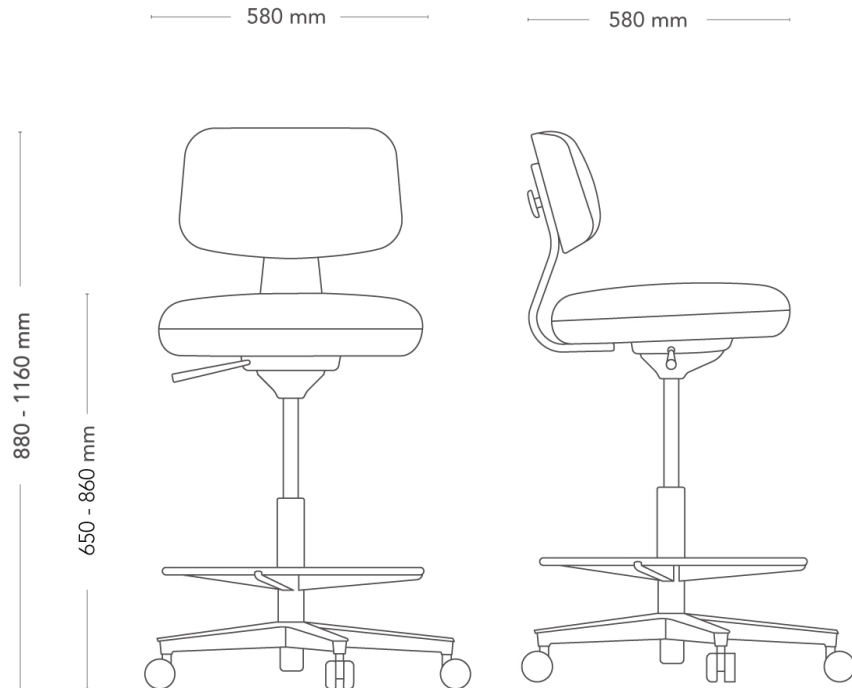

Savo 360

KONTORSTOL, HØY, MED FOTRING

Savo 360, designet av Olle Lundberg, er en game-changer innen kontorstol design. Målet var å skape en bærekraftig og intuitiv kontorstol med stor mengde tre, Savo 360 står for fleksibilitet i løpet av arbeidsdagen og er designet for å fremme bevegelse. Stolen har et minimalistisk skandinavisk design og er utviklet med tanke på både kontoret og hjemmekontoret. Ergonomien er innebygd gjennom fleksibiliteten i treverket, som gir umiddelbar komfort.

DETALJER	<ul style="list-style-type: none"> - Rundt sete, polstring med glidelås, som kan fås i kontrastfarge - Flexibel stolsving, 7° bakover og 4° fremover. - Fotring i stål, diameter 500 mm
----------	--

DIMENSJONER	Høyde: 800-1160 mm Bredde: 580 mm Dybde: 580 mm Setehøyde: 650 - 860 Setehøyde (med last)*: 580 - 790 mm Setedybde: 400 mm Sete, dimensjoner: Ø 400 mm Rygg, dimensjoner: 410 x 400 mm Diameter fotkryss: 630 mm
-------------	--

* Setehøyde med las i henhold til. EN 1335-1:2020

VEKT	11.3 kg
TESTET	EN 16139/AC:2013 nivå 1, EN 1728
GARANTI	10 år

reddot winner 2022

MÖBELFAKTA