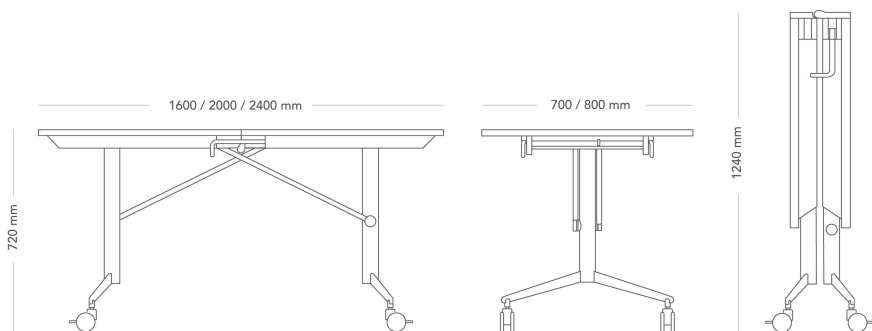

HideAway

BORD MED FÄLLBAR SKIVA

HideAway med fällbar skiva är ett genuint och stadigt bord för fast möblering, med den ytterligare fördelen att skivan kan fällas ihop i händelse av att bordet behöver flyttas undan eller lagras. Skivan manövreras lätt med ett grepp i handtaget. När skivan är ihop tar bordet minimalt med plats.

| | |
|--------------|--|
| MODELL | Bord med fällbar skiva |
| DETALJER | <ul style="list-style-type: none"> – Rektangulära skivor i bredder 2000-2400 mm – ☒Fällbar skiva •☒Hjul •☒Kopplingsbart |
| KONSTRUKTION | Två runda pelarben i stål med manöver- och bärhandtag i zink. Fötter med hjul. 22 mm bordsskiva med kärna av spånplatta och rak kant, belagd med fanér, laminat, HPL eller linoleum. |
| DIMENSIONER | <p>Höjd: 720 mm</p> <p>Längd: 1600/2000/2400 mm</p> <p>Bredd: 700/800 mm</p> |
| VIKT | 58.8 kg |
| TESTAD | EN15372:2016 Level 4 |
| GARANTI | 5 år |