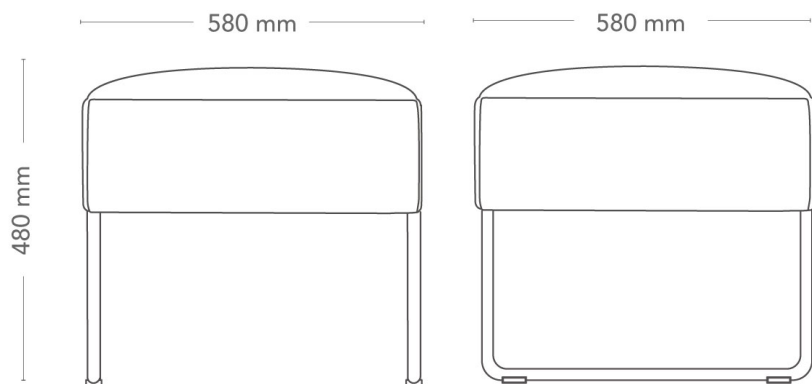

Mingle bänk finns med en-, två- eller tresits och kan vara en fristående möbel eller ingå som en del i en kombination. Till två- och tresits finns ett flexibelt bord/skrivplatta som tillval, vilket fästs under sitsen.

MODELL	Bänk
VARIANTER	<ul style="list-style-type: none"> – Medar – Träben – Metallben
TILLVAL	– El- och kabelhantering
DETALJER	– Undantag Möbelfakta: medar i krom samt träben i ek och bok är ej inkluderade i möbelfaktamärkningen. Kan kläs i två olika färger av tyg eller läder.
KONSTRUKTION	Trästomme av träfiberskiva samt massivträ, tygbeklädd stoppning av kallskum. Medtstativ av pulverlackerade eller förkromade stålrör diameter 12 mm med golvavslut av plast. Raka metallben av pulverlackerade stålrör diameter 30 mm alt. massiva, raka träben diameter 45 mm.
DIMENSIONER	<p>Sitthöjd: 480 mm</p> <p>Bredd: 580 mm</p> <p>Djup: 580 mm</p>
VIKT	11.0 kg
TESTAD	EN 16139, EN 1728,
GARANTI	5 år

MODELL	Bänk
VARIANTER	<ul style="list-style-type: none"> – Medar – Träben – Metallben
TILLVAL	– El- och kabelhantering
DETALJER	– Undantag Möbelfakta: medar i krom samt träben i ek och bok är ej inkluderade i möbelfaktamärkningen. Kan kläs i två olika färger av tyg eller läder.
KONSTRUKTION	Trästomme av träfiberskiva samt massivträ, tygbeklädd stoppning av kallskum. Medtstativ av pulverlackerade eller förkromade stålrör diameter 12 mm med golvavslut av plast. Raka metallben av pulverlackerade stålrör diameter 30 mm alt. massiva, raka träben diameter 45 mm.
DIMENSIONER	<p>Sitthöjd: 480 mm</p> <p>Bredd: 1160 mm</p> <p>Djup: 580 mm</p>
VIKT	18.0 kg
TESTAD	EN 16139, EN 1728,
GARANTI	5 år