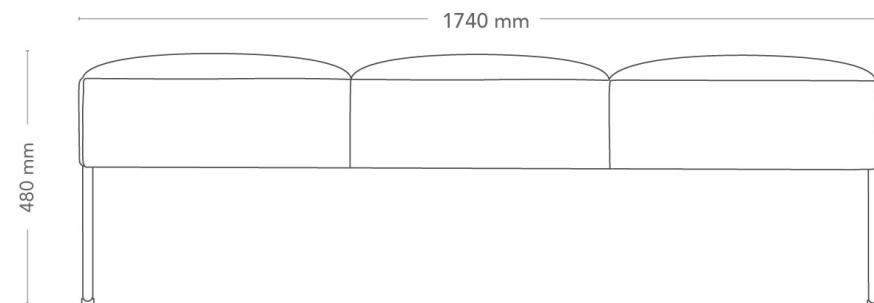

Mingle

BÄNK 3-SITS

Mingle är ett modulbaserat soffsystem gjort för att möjliggöra ett flexibelt och bekvämt sittande på liten yta. Med raka eller böjda moduler för sittdelar och bord, såväl som färdiga kombinationer erbjuder Mingle många möjligheter till utföranden i en modern och skalbar sittplats eller mötesplats.

Mingle bänk finns med en-, två- eller tresits och kan vara en fristående möbel eller ingå som en del i en kombination. Till två- och tresits finns ett flexibelt bord/skrivplatta som tillval, vilket fästs under sitsen.

MODELL	Bänk
VARIANTER	– Medar – Träben – Metallben
TILLVAL	– El- och kabelhantering
DETALJER	– Undantag Möbelfakta: medar i krom samt träben i ek och bok är ej inkluderade i möbelfaktamärkningen. Kan kläs i två olika färger av tyg eller läder.
KONSTRUKTION	Trästomme av träfiberskiva samt massivträ, tygbeklädd stoppning av kallskum. Medtstativ av pulverlackerade eller förkromade stålrör diameter 12 mm med golvavslut av plast. Raka metallben av pulverlackerade stålrör diameter 30 mm alt. massiva, raka träben diameter 45 mm.
DIMENSIONER	Sitthöjd: 480 mm Bredd: 1740 mm Djup: 580 mm
VIKT	27.0 kg
TESTAD	EN 16139, EN 1728,
GARANTI	5 år