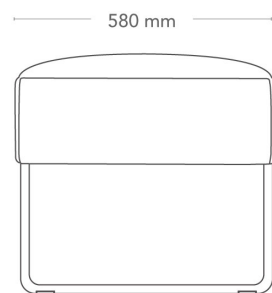

Mingle

BÄNK 3-SITS

Mingle är ett modulbaserat soffsystem gjort för att möjliggöra ett flexibelt och bekvämt sittande på liten yta. Med raka eller böjda moduler för sittdelar och bord, såväl som färdiga kombinationer erbjuder Mingle många möjligheter till utföranden i en modern och skalbar sittplats eller mötesplats.

Mingle bänk finns med en-, två- eller tresits och kan vara en fristående möbel eller ingå som en del i en kombination. Till två- och tresits finns ett flexibelt bord/skrivplatta som tillval, vilket fästs under sitsen.

MODELL	Bänk
VARIANTER	– Medar – Träben – Metallben
TILLVAL	– El- och kabelhantering
DETALJER	– Undantag Möbelfakta: medar i krom samt träben i ek och bok är ej inkluderade i möbelfaktamärkningen. Kan kläs i två olika färger av tyg eller läder.
KONSTRUKTION	Trästomme av träfiberskiva samt massivträ, tygbeklädd stoppning av kallskum. Medtstativ av pulverlackerade eller förkromade stålrör diameter 12 mm med golvavslut av plast. Raka metallben av pulverlackerade stålrör diameter 30 mm alt. massiva, raka träben diameter 45 mm.
DIMENSIONER	Sitthöjd: 480 mm Bredd: 1740 mm Djup: 580 mm
VIKT	27.0 kg
TESTAD	EN 16139, EN 1728,
GARANTI	5 år