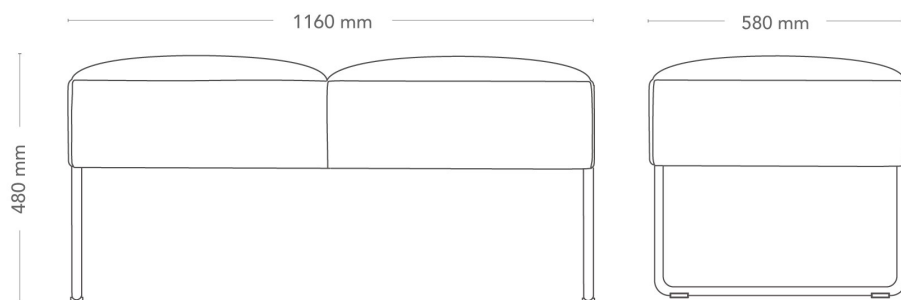

Mingle bänk finns med en-, två- eller tresits och kan vara en fristående möbel eller ingå som en del i en kombination. Till två- och tresits finns ett flexibelt bord/skrivplatta som tillval, vilket fästs under sitsen.

MODELL	Bänk
VARIANTER	<ul style="list-style-type: none"> – Medar – Träben – Metallben
TILLVAL	– El- och kabelhantering
DETALJER	– Undantag Möbelfakta: medar i krom samt träben i ek och bok är ej inkluderade i möbelfaktamärkningen. Kan kläs i två olika färger av tyg eller läder.
KONSTRUKTION	Trästomme av träfiberskiva samt massivträ, tygbeklädd stoppning av kallskum. Medtstativ av pulverlackerade eller förkromade stålrör diameter 12 mm med golvavslut av plast. Raka metallben av pulverlackerade stålrör diameter 30 mm alt. massiva, raka träben diameter 45 mm.
DIMENSIONER	<p>Sitthöjd: 480 mm</p> <p>Bredd: 580 mm</p> <p>Djup: 580 mm</p>
VIKT	11.0 kg
TESTAD	EN 16139, EN 1728,
GARANTI	5 år

MODELL	Bänk
VARIANTER	<ul style="list-style-type: none"> – Medar – Träben – Metallben
TILLVAL	– El- och kabelhantering
DETALJER	– Undantag Möbelfakta: medar i krom samt träben i ek och bok är ej inkluderade i möbelfaktamärkningen. Kan kläs i två olika färger av tyg eller läder.
KONSTRUKTION	Trästomme av träfiberskiva samt massivträ, tygbeklädd stoppning av kallskum. Medtstativ av pulverlackerade eller förkromade stålrör diameter 12 mm med golvavslut av plast. Raka metallben av pulverlackerade stålrör diameter 30 mm alt. massiva, raka träben diameter 45 mm.
DIMENSIONER	<p>Sitthöjd: 480 mm</p> <p>Bredd: 1160 mm</p> <p>Djup: 580 mm</p>
VIKT	18.0 kg
TESTAD	EN 16139, EN 1728,
GARANTI	5 år