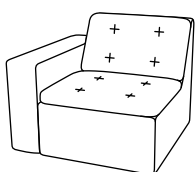

## Ett rum i rummet

EFG MySpace är en nätt 2-sitssoffa speciellt lämpad för mötesplatser mitt i den dagliga verksamheten – även när den tillgängliga ytan är begränsad. Med hög rygg och lika höga sidor ger den dessutom en perfekt avskärmning mot såväl ljud som visuellt. Både för de som sitter i möte, och de utanför.

# EFG Hippione

Bredd / Djup / Höjd. Alla mått i mm.

930/930/790

930/930/1170

810/930/790

810/930/1170

1020/930/790

1020/930/790