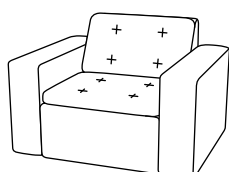

## Ett rum i rummet

EFG MySpace är en nätt 2-sitssoffa speciellt lämpad för mötesplatser mitt i den dagliga verksamheten – även när den tillgängliga ytan är begränsad. Med hög rygg och lika höga sidor ger den dessutom en perfekt avskärmning mot såväl ljud som visuellt. Både för de som sitter i möte, och de utanför.

# EFG Hippione

Bredd / Djup / Höjd. Alla mått i mm.

930/930/790

930/930/1170

810/930/790

810/930/1170

1020/930/790

1020/930/790