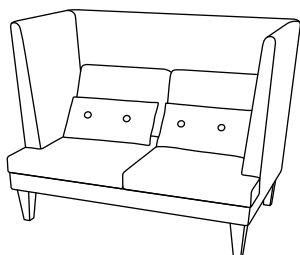

EFG MySpace

Bredd / Djup / Höjd. Alla mått i mm.