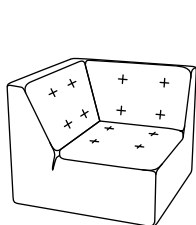

EFG Hippione

Bredd / Djup / Höjd. Alla mått i mm.

930/930/790