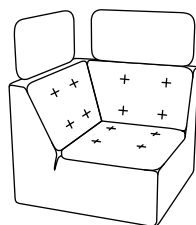

930/930/1170