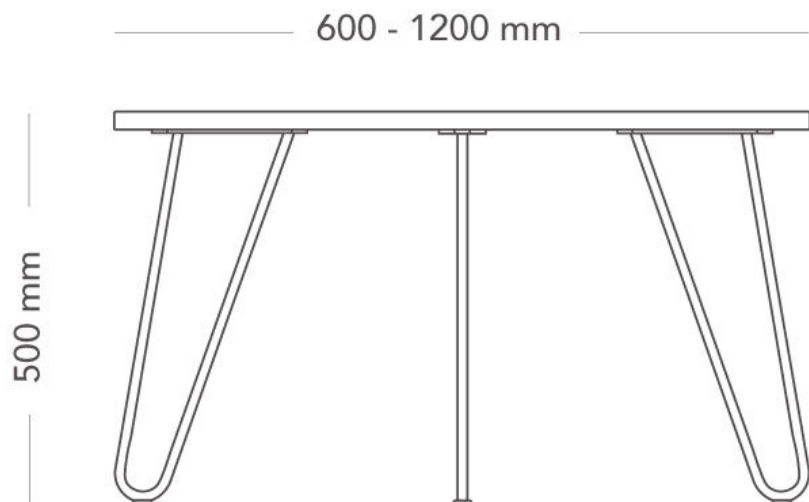

Mongezi

BORD

Mongezi är en serie nätta loungebord med metallstativ i retrodesign. Perfekta som komplement till en loungegrupp, för småprat och informella möten. Mongezi har skivor med raka eller fasade kanter.

MODELL	Loungebord	
KONSTRUKTION	Ben av massiv ståltråd diameter 12 mm, med glidfot av plast. Fotens ställbarhet är 35 mm. Bordsskiva med fasad kant har 22 mm kärna av MDF. Bordsskiva med rak kant har 22 mm kärna i träfibermaterial. Ytbeläggning 0,2-2 mm beroende på materialval.	
DIMENSIONER	Höjd: 500 mm Bredd: 620 - 1200 mm	Längd: 600 - 1200 mm Ø: 700 - 900 mm
VIKT	15 - 20 kg	
TESTAD	EN 15372:2016: EN1730:2012	
GARANTI	5 år	