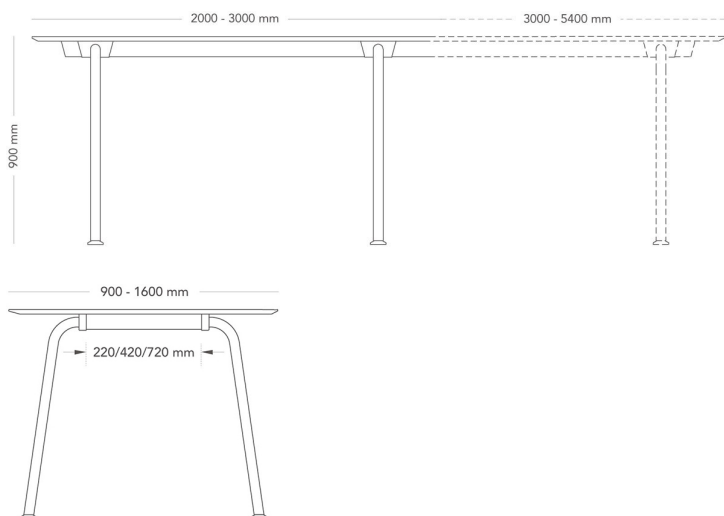

Continue

MÖTESBORD, HÖG

Continue är en familj karismatiska bord i skandinavisk, minimalistisk design. Continue kommer i ett stort antal utföranden, former och storlekar och passar till alla sorters möten. Löplängden kan bli hur lång som helst med få ben, vilket ger ett luftigt uttryck.

Högt mötesbord.

MODELL	Mötesbord, hög
VARIANTER	– Normal – Hög
TILLVAL	– Fot för fast golvmontage – El- och kabelhantering – Andra färger på benstativ
DETALJER	– Bordsskivor kan fås med antingen rak eller fasad kant. Skivor i bredd ≥ 1400 mm har tvärgående fanerriktning. Skivan kan fås slät, eller med urtag för el- och kabelhantering.
KONSTRUKTION	Ben av stålrör diameter 50 mm, med ställfot av plast. Fotens ställbarhet är 35 mm. Bärande regler av stavlimmad furu lackerade med vattenbaserad lack. Bordsskiva med fasad kant har 22 mm kärna av MDF. Bordsskiva med rak kant har 22 mm kärna i träfibermaterial. Ytbeläggning 0,2-2 mm beroende på materialval.
DIMENSIONER	Höjd: 900 mm Längd: 2000 - 5400 mm Bredd: 900 - 1600 mm
VIKT	> 47 kg
TESTAD	EN15372:2016 Nivå 3