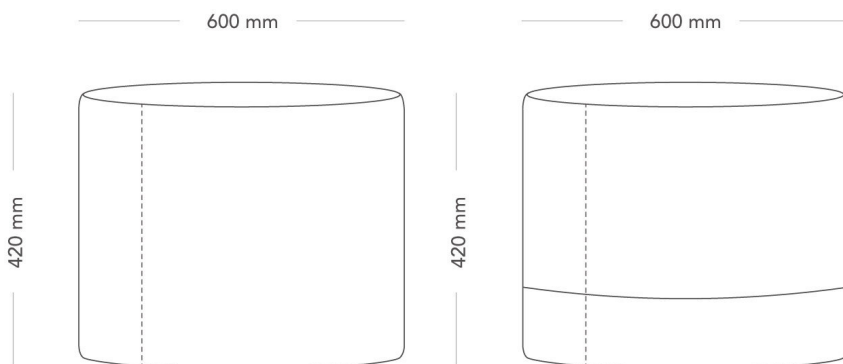

Bold

SITTPUFF

Flexibel och multifunktionell puff. Bold passar i sociala zoner där den kan fungera som ett kreativt komplement till en soffa eller som en tillfällig plats för möten. Den är enkel att flytta runt och dess runda former skapar en kreativ känsla. Bold finns i många olika färger - tillåt dig att vara djärv.

Möbelfaktamärkt med klädsel från EFG:s standardtyglista markerad med att Möbelfaktas krav uppfylls.

MODELL	Sittpuff
VARIANTER	– Helklädd – Med nederkant i läder
KONSTRUKTION	Stomme uppbyggd av träfiberskiva och massivträ, stoppning av kallsaum, glidfötter av svart plast.
DIMENSIONER	Sitthöjd: 430 mm Ø: 600 mm
VIKT	9.0 kg
TESTAD	EN 16139, EN 1728
GARANTI	5 år