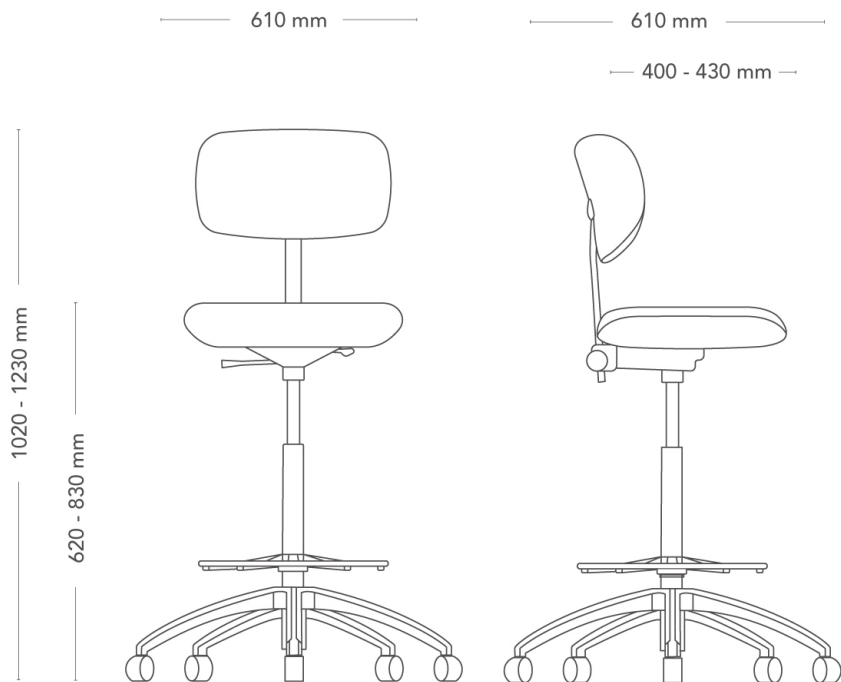

Savo Studio

SAVO STUDIO HÖG

Studio hög stol är en nätt och lättplacerad stol i tidlös stil. På ytan flirtar Studio med retroestetik men funktioner och inställningar är moderna och intuitiva, vilket gör att den kan justeras för att passa vem som än sätter sig i den. Studio passar både som projektstol, i mötesrummet eller till ståbord.

MODELL	Savo Studio hög stol	
VARIANTER	<ul style="list-style-type: none"> – Klädd sits och rygg – Sits och rygg i integralskum 	
TILLVAL	<ul style="list-style-type: none"> – Hjul – Fotkryss 	
DETALJER	– Möbelfakta gäller Studio med klädd sits och rygg.	
KONSTRUKTION	<p>Klädd rygg med stomme av plywood, stoppning av kallsaum. J-bar av förkromat ovalrör av stål. Justermekanism för rygg i plast samt stål. Sittstomme av plywood med stoppning av kallsaum. Mekanism av bockad stålplåt, pulverlackerad. Höjjusterbar gaspelare av stål. 5-stjärnigt fotkryss av gjuten återvunnen aluminium med hjul i diameter 60 mm. Fotstöd av återvunnen gjuten aluminium och 16 mm stålrör.</p>	
DIMENSIONER	Höjd: 1020-1230 mm Djup: 610 mm	Bredd: 610 mm Sitthöjd (belastad): 620-830 mm
TESTAD	EN 1335-1, EN 1335-2	
GARANTI	10 år	