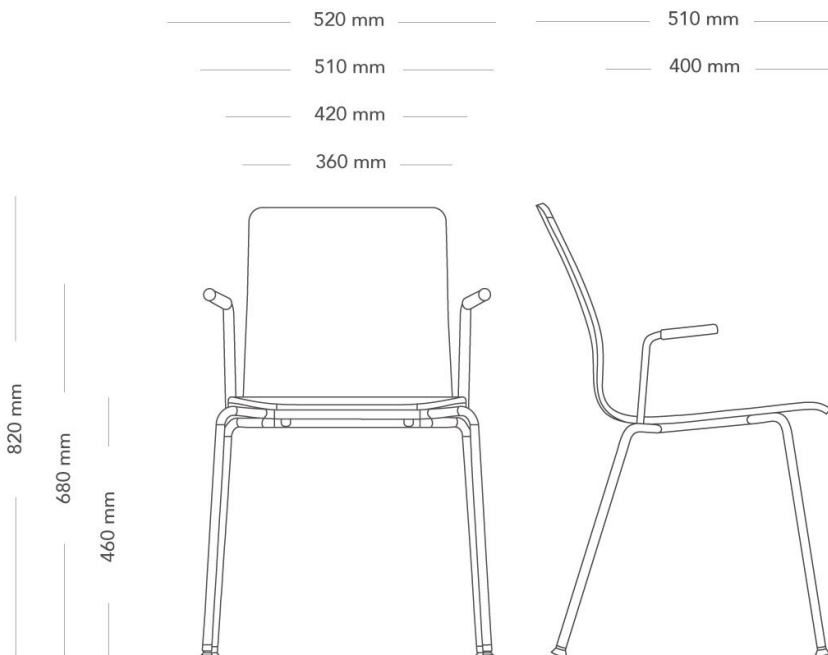

Nova

STOL MED FYRBENSSTATIV I METALL

Nova har en tidlös design som passar de flesta miljöer där samtal och samarbete är i fokus. Stolserien finns i många varianter men med samma enhetliga uttryck. En stol från familjen Nova kommer med ett brett utbud av standardfärger, material och sittskal som hjälper dig att skapa en personlig arbetsmiljö.

Nova med fyrbensstativ är den klassiska allroundstolen för kontorets alla rum.

MODELL	Stol med metallben	
VARIANTER	<ul style="list-style-type: none"> – Oklätt sittskal – Helklädd – Bygelarmstöd 	<ul style="list-style-type: none"> – Klädd sits – Armstöd, raka
TILLVAL	– Alternativ för glidfot	
DETALJER	<ul style="list-style-type: none"> – Armstöd klädda med svart gummi. – Stapelbar, 6 st. Stol med armstöd är upphängningsbar på bord. 	
KONSTRUKTION	Formpressat sittskal av träfanér. Klädda varianter med stoppning av höglastiskt skum (HR-skum). Stativ av 19 mm stålror, fotavslutning i svart plast.	
DIMENSIONER	<ul style="list-style-type: none"> Höjd: 820 mm Djup: 510 mm Sittdjup: 400 mm Slaglängd: 820 mm 	<ul style="list-style-type: none"> Bredd: 520 mm Sitthöjd: 460 mm Totalhöjd armstöd: 680 mm
VIKT	5.0 kg	
TESTAD	EN 16139 nivå 1, EN 1728 och EN 1022	
GARANTI	5 år	