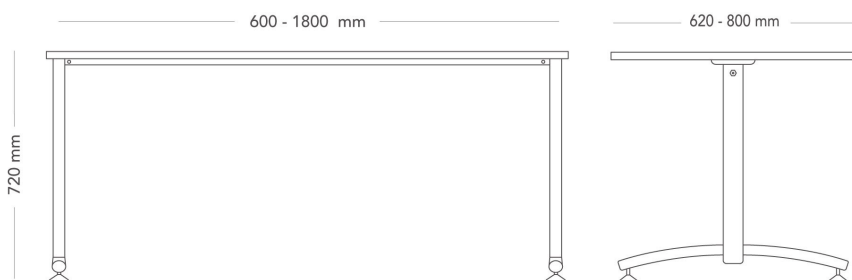

Avec

BORD

Avec består av en familj enkla och eleganta mötesbord. Bordsskivorna finns i ett stort urval av former och storlekar vilket gör Avec lämplig för alla typer av miljöer. Vissa modeller är vikbara vilket lämpar sig extra bra för matsalar och utbildningsområden där behovet av att möblera om samt stapla bord under korta perioder finns.

Stationära och fällbara modeller. Rektangulära skivor L 600-1800 mm, B 620 - 900 mm. Runda skivor Ø700 - 1200 mm.

MODELL	Bord	
VARIANTER	<ul style="list-style-type: none"> – Fast – Fällbart 	
TILLVAL	– El- och kabelhantering	
DETALJER	– Fällbara varianter förekommer	
KONSTRUKTION	Ben av stålrör i varierande diameter, med ställfot av plast. Fotens ställbarhet är 15 mm. Bordsskiva med rak kant av 22 mm kärna i träfibermaterial. Ytbeläggning 0,2-2 mm beroende på materialval.	
DIMENSIONER	Höjd: 720 mm Bredd: 620 - 800 mm	Längd: 600 - 1800 mm Ø: 700 - 1200 mm
VIKT	20 - 26 kg	
TESTAD	EN 15372, EN1730	
GARANTI	5 år	