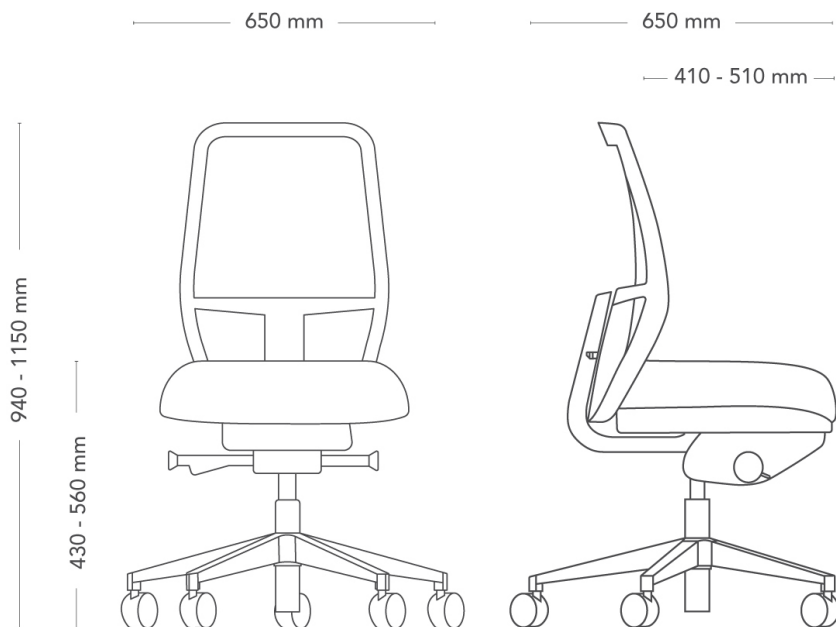

Savo Soul

MESH RYGG 50 (MYKT SETE)

Soul er en ergonomisk kontorstol med hjul, tilgjengelig i sort og hvitt. Stolen følger kroppens bevegelser og har logisk plasserte innstillinger. Souls intuitive design betyr at den tilpasser seg brukeren, noe som gjør den til en kontorstol som passer for alle mennesker og miljøer og som oppfyller mange forskjellige behov. Dette er en førsteklasses stol som er enkel, logisk og behagelig uansett hvor den brukes eller hvem som bruker den. Utvalgte varianter av Soul er tilgjengelig for levering fra fabrikk innen 5 arbeidsdager.

DIMENSJONER

Høyde: 940-1150 mm

Bredde: 650 mm

Dybde: 650 mm

Sitteshøyde (med last): 430-560 mm

Ryggmål B: 420 mm

Ryggmål H: 590 mm

Diameter fot: 710 mm

DIMENSJONER

Høyde: 940-1150 mm	Bredde: 650 mm
Dybde: 650 mm	Sitt høyde (med last): 430-560 mm
Ryggmål B: 420 mm	Ryggmål H: 590 mm
Diameter fot: 710 mm	

VEKT	15.7 kg
TESTET	EN1335- 1, -2:2018, EN1728
GARANTI	10 år

DIMENSJONER

Høyde: 1040-1250 mm	Bredde: 650 mm
Dybde: 650 mm	Sitteshøyde (med last): 400-540 mm
Ryggmål B: 420 mm	Ryggmål H: 670 mm
Diameter fot: 710 mm	

VEKT	15.9 kg
TESTET	EN1335- 1, -2:2018, EN1728
GARANTI	10 år
