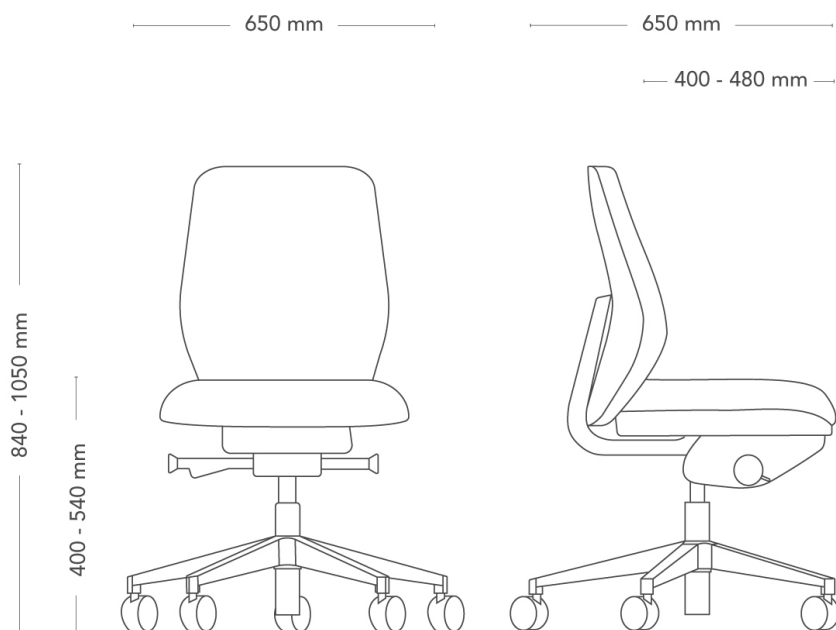

DIMENSJONER

Høyde: 940-1150 mm

Bredde: 650 mm

Dybde: 650 mm

Sitteshøyde (med last): 430-560 mm

Ryggmål B: 420 mm

Ryggmål H: 590 mm

Diameter fot: 710 mm

VEKT	13.3 kg
------	---------

TESTET	EN1335- 1, -2:2018, EN1728
--------	----------------------------

GARANTI	10 år
---------	-------

Savo Soul

40 RYGG (LITEN SETE)

Soul er en ergonomisk kontorstol med hjul, tilgjengelig i sort og hvitt. Stolen følger kroppens bevegelser og har logisk plasserte innstillinger. Souls intuitive design betyr at den tilpasser seg brukeren, noe som gjør den til en kontorstol som passer for alle mennesker og miljøer og som oppfyller mange forskjellige behov. Dette er en førsteklasses stol som er enkel, logisk og behagelig uansett hvor den brukes eller hvem som bruker den. Utvalgte varianter av Soul er tilgjengelig for levering fra fabrikken innen 5 arbeidsdager.

DIMENSJONER

Høyde: 940-1150 mm	Bredde: 650 mm
Dybde: 650 mm	Sitt høyde (med last): 430-560 mm
Ryggmål B: 420 mm	Ryggmål H: 590 mm
Diameter fot: 710 mm	

VEKT	15.7 kg
TESTET	EN1335- 1, -2:2018, EN1728
GARANTI	10 år

DIMENSJONER

Høyde: 1040-1250 mm	Bredde: 650 mm
Dybde: 650 mm	Sitteshøyde (med last): 400-540 mm
Ryggmål B: 420 mm	Ryggmål H: 670 mm
Diameter fot: 710 mm	

VEKT	15.9 kg
TESTET	EN1335- 1, -2:2018, EN1728
GARANTI	10 år
