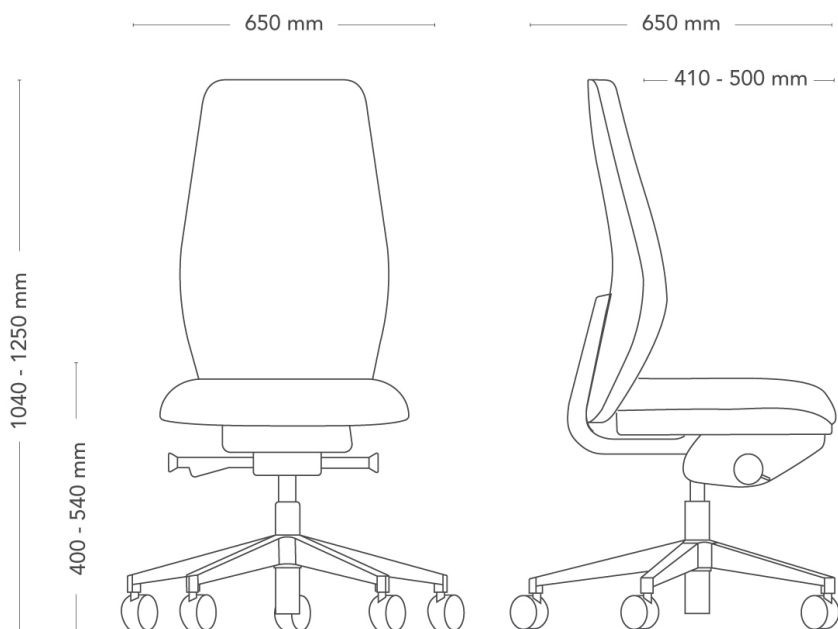

DIMENSJONER

Høyde: 940-1150 mm

Bredde: 650 mm

Dybde: 650 mm

Sitteshøyde (med last): 430-560 mm

Ryggmål B: 420 mm

Ryggmål H: 590 mm

Diameter fot: 710 mm

DIMENSJONER

Høyde: 940-1150 mm	Bredde: 650 mm
Dybde: 650 mm	Sitt høyde (med last): 430-560 mm
Ryggmål B: 420 mm	Ryggmål H: 590 mm
Diameter fot: 710 mm	

VEKT	15.7 kg
TESTET	EN1335- 1, -2:2018, EN1728
GARANTI	10 år

Savo Soul

60 RYGG (MEDIUM SETE)

Soul er en ergonomisk kontorstol med hjul, tilgjengelig i sort og hvitt. Stolen følger kroppens bevegelser og har logisk plasserte innstillinger. Souls intuitive design betyr at den tilpasser seg brukeren, noe som gjør den til en kontorstol som passer for alle mennesker og miljøer og som oppfyller mange forskjellige behov. Dette er en førsteklasses stol som er enkel, logisk og behagelig uansett hvor den brukes eller hvem som bruker den. Utvalgte varianter av Soul er tilgjengelig for levering fra fabrikken innen 5 arbeidsdager.

DIMENSJONER

Høyde: 1040-1250 mm	Bredde: 650 mm
Dybde: 650 mm	Sitteshøyde (med last): 400-540 mm
Ryggmål B: 420 mm	Ryggmål H: 670 mm
Diameter fot: 710 mm	

VEKT	15.9 kg
TESTET	EN1335- 1, -2:2018, EN1728
GARANTI	10 år
