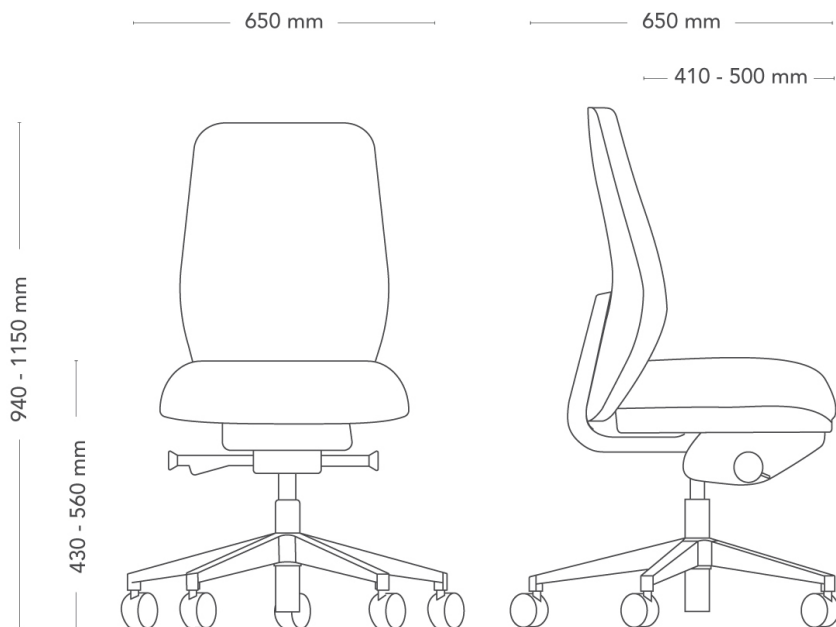

Savo Soul

50 RYGG (MYKT SETE)

Soul er en ergonomisk kontorstol med hjul, tilgjengelig i sort og hvitt. Stolen følger kroppens bevegelser og har logisk plasserte innstillinger. Souls intuitive design betyr at den tilpasser seg brukeren, noe som gjør den til en kontorstol som passer for alle mennesker og miljøer og som oppfyller mange forskjellige behov. Dette er en førsteklasses stol som er enkel, logisk og behagelig uansett hvor den brukes eller hvem som bruker den. Utvalgte varianter av Soul er tilgjengelig for levering fra fabrikken innen 5 arbeidsdager.

MODELL

Savo Soul arbeidsstol

VARIANTER

– 40 rygg	– 50 rygg
– 60 rygg	– Meshrygg
– Sete Small	– Sete Medium
– Sete Soft	

TILLVAL

- Nakkestøtte
- Armlener
- Alternativ for hjul

KONSTRUKSJON

Sort rygg med stomme samt J-bar i resirkulert plast samt kaldskum (polstret rygg). Hvit rygg med stomme samt J-bar i plast samt kaldskum (polstret rygg). Sittestomme i plast med polstring i kaldskum. Mekanisme støpt i resirkulert aluminium. Høydejusterbar gassylinder i stål. Sort 5-stjernet fotkryss i støpt resirkulert plast alt. resirkulert aluminium med hjul i diameter 60 mm. Hvitt 5-stjernet fotkryss i støpt plast med hjul i diameter 60 mm. (tilbehør) Polert 5-stjernet kryss i støpt resirkulert aluminium. Armlener (tilbehør) i sort sprøytstøpt resirkulert plast alt. hvit sprøytstøpt plast. Nakkestøtte (tilbehør) med stomme i sort resirkulert plast med polstring i kaldskum alt. hvit med stomme i plast med polstring i kaldskum.

DIMENSJONER

Høyde: 940-1150 mm	Bredde: 650 mm
Dybde: 650 mm	Sitt høyde (med last): 430-560 mm
Ryggmål B: 420 mm	Ryggmål H: 590 mm
Diameter fot: 710 mm