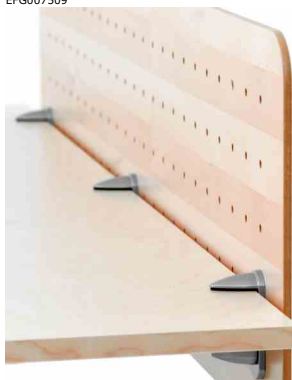

Dot Bordskjerm og Frontpanel

Dot finnes både som bordskjerm og som frontpanel og er laget i perforert tre. Skjermene og panelene har et moderne design og hindrer innsyn.

- Dot finnes i en høyde og flere bredder.
- Bjørk og bøk natur, lakkert i hvit (T0), grå struktur (T2) eller sort (T4).
- Metalldetaljer lakkert i grå struktur (26) eller sort struktur (24).
- Skjermene / panelene festes i plate eller bjelke.
- Beslag medfølger.
- Praktisk tilbehør i transparent plast: Holder for ting&tang, papirbakke A4 liggende og pennholder.

EFG005545

V19B23 - Frontpanel lakkert i grå.

EFG007509

V29B09 - Bordskjerm i bjørk natur.

EFG012056

Bordskjerm lakkert i hvit (T0)

Arbeidsbord

| Art.nr. | EFG Izi | EFG Izi Effect | EFG Nostra Effect | EFG Ofi Effect | Spectral Plus | Team Pro |
|---------|---------|----------------|-------------------|----------------|---------------|----------|
| V19B21 | | x | x | x | x | x |
| V19B22 | | x | x | x | x | x |
| V19B23 | | x | x | x | x | x |
| V19B24 | | x | x | x | x | x |
| V29B03 | x | x | x | x | x | |
| V29B09 | x | x | x | x | x | |
| V29B10 | x | x | x | x | x | |
| V29B20 | x | x | x | x | x | |