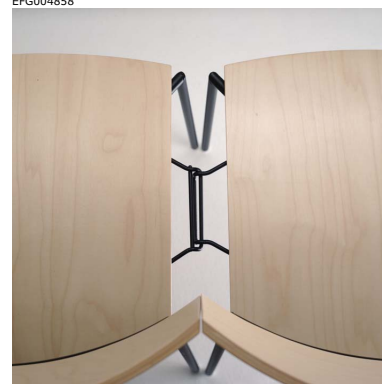

P40B15 - Kopplingsbeslag.

EFG004859