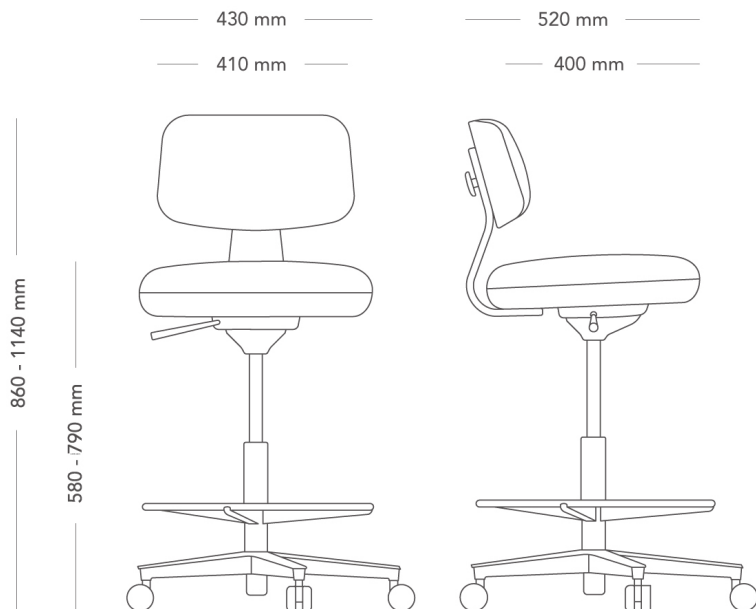

Savo 360

HØY STOL

Savo 360, designet av Olle Lundberg, er en game-changer innen kontorstol design. Målet var å skape en bærekraftig og intuitiv kontorstol med stor mengde tre, Savo 360 står for fleksibilitet i løpet av arbeidsdagen og er designet for å fremme bevegelse. Stolen har et minimalistisk skandinavisk design og er utviklet med tanke på både kontoret og hjemmekontoret. Ergonomien er innebygd gjennom fleksibiliteten i treverket, som gir umiddelbar komfort.

Fleksibel, høy møtestol for alle miljøer.

MODELL	360 høy stol	
VARIANTER	<ul style="list-style-type: none"> – Bakside rygg i tre – Polstred rygg. 	
TILLVAL	<ul style="list-style-type: none"> – Alternativ for hjul – Sort fotkryss 	
DETALJER	<ul style="list-style-type: none"> – Høy stol passer til bord med høyde 900–1100 mm. Setet kan fås med glidelås i kontrastfarge. – Ryggplate justerbar høyde (ca. 55 mm). Synkronisert stolsving, 7° bakover og 4° fremover. Ubremsende hjul for harde gulv. 	
KONSTRUKSJON	<p>Bakstolpe og bakside rygg i laminert tre, alt. bakstolpe i laminert tre og helpolstret rygg. Ratt/kontroll for rygg høyde i naturanodisert aluminium. Rygg og sete har en treramme dekket med formstøpt PUR-skum. Fotring Ø500 mm. Fotkryss i aluminium. Gassheis og stolsvinge i stål.</p>	
DIMENSJONER	<p>Høyde: 860-1140 mm</p> <p>Dybde: 520 mm</p> <p>Sittedybde: 400 mm</p>	<p>Bredde: 430 mm</p> <p>Sittehøyde (med last): 580-790 mm</p> <p>Diameter fot: 630 mm</p>
VEKT	11.1 kg	
TESTET	EN 16139:2013 + EN 16139:2013/AC:2013 nivå 1, EN 1728:2012	