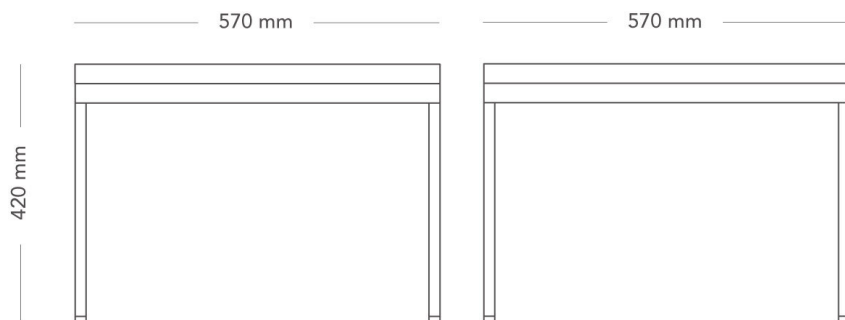

MODELL	Loungebord
TILLVAL	– El- och kabelhantering
KONSTRUKTION	Ben av pulverlackerade stålrör 30x15mm stålrör, golvsydd i plast. Bordsskiva av 16 mm kärna i träfibermaterial. Ytbeläggning 0,2-2 mm beroende på materialval.
DIMENSIONER	Höjd: 420 mm Bredd: 570 mm Djup: 570 mm
VIKT	11.0 kg
GARANTI	5 år