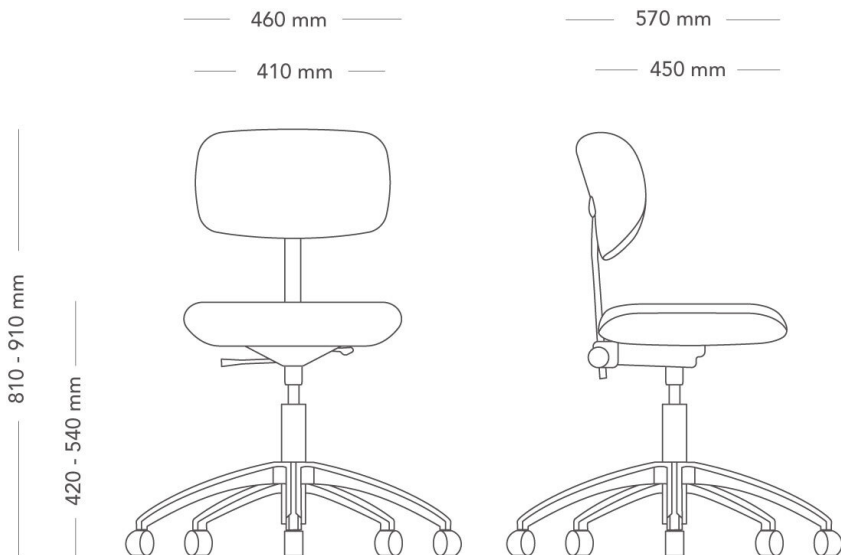

Savo Studio

ARBETSSTOL

Studio är en smidig kontorsstol med tidlöst utseende. Dess elegans och komfort gör Studio perfekt på både arbetsplatsen och kontoret hemma. På ytan flirtar Studio med retroestetik men funktioner och inställningar är moderna och intuitiva, vilket gör att den kan justeras för att passa vem som än sätter sig i den.

MODELL	Studio arbetsstol	
VARIANTER	<ul style="list-style-type: none"> – Klädd sits och rygg – Sits och rygg i integralskum 	
TILLVAL	<ul style="list-style-type: none"> – Hjul – Fotkryss 	
KONSTRUKTION	<p>Klädd rygg med stomme av plywood, stoppning av kallsaum. J-bar av förkromat ovalrör av stål. Justermekanism för rygg i plast samt stål. Sittstomme av plywood med stoppning av kallsaum. Mekanism av bockad stålplåt, pulverlackerad. Höjddjusterbar gaspelare av stål. 5-stjärnigt fotkryss av gjuten återvunnen aluminium med hjul i diameter 60 mm.</p>	
DIMENSIONER	<p>Höjd: 810-930 mm</p> <p>Djup: 660 mm</p> <p>Sittdjup: 400-445 mm</p>	<p>Bredd: 660 mm</p> <p>Sitthöjd (belastad): 420-540 mm</p> <p>Diameter fot: 660 mm</p>
VIKT	9.7 kg	
TESTAD	EN 1335-1, EN 1335-2	
GARANTI	10 år	