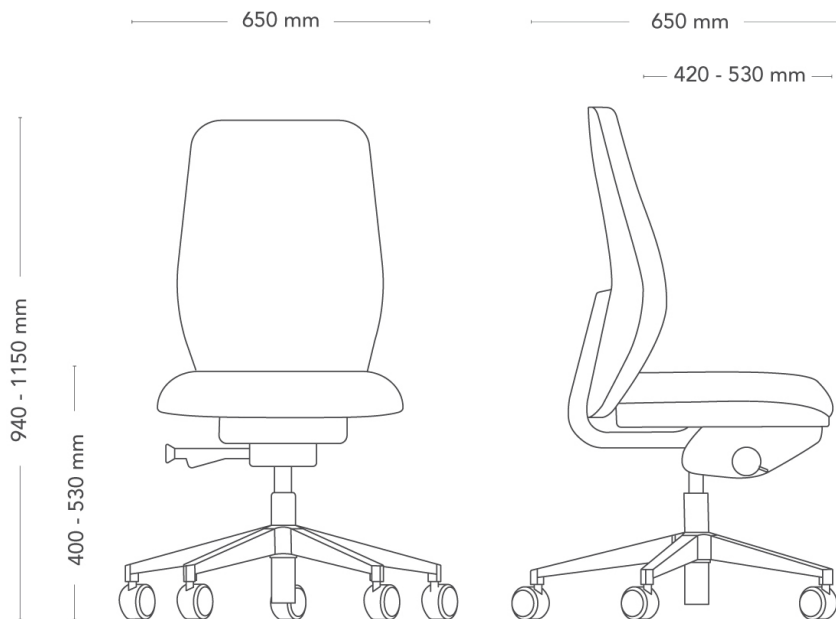

## SAVO SOUL CONFERENCE (KLÄDD RYGG 50)

Soul mötesstol/konferensstol. Soul passar många olika användare eftersom stolens inställningar är automatiska och följer kroppens naturliga rörelser. Soul med metallarmstöd adderar en sofistikerad stil till mötesrummet.

|              |   |  |
|--------------|---|--|
| MODELL       | Savo Soul mötesstol   |  |
| VARIANTER    | – Meshrygg<br>– Sits medium   | – 50 rygg<br>– Sits small  |
| TILLVAL      | – Metallarmstöd<br>– Alternativ för hjul  |  |
| KONSTRUKTION | Svart rygg med stomme samt J-bar av återvunnen plast samt kallsaum (klädd rygg). Vit rygg med stomme samt J-bar av plast samt kallsaum (klädd rygg). Sittstomme av plast med stoppning av kallsaum. Mekanism gjuten i återvunnen aluminium. Höjjusterbar gaspelare av stål. Svart 5-stjärnigt fotkryss av gjuten återvunnen plast alt. återvunnen aluminium med hjul i diameter 60 mm. Vitt 5-stjärnigt fotkryss av gjuten plast med hjul i diameter 60 mm. (tillbehör) Polerat 5-stjärnigt kryss av gjuten återvunnen aluminium. Armstöd (tillbehör) av svart formsprutad återvunnen plast alt. vit formsprutad plast. Nackstöd (tillbehör) med stomme av svart återvunnen plast med stoppning av kallsaum alt. vit med stomme av plast med stoppning av kallsaum. |  |
| DIMENSIONER  | Höjd: 940-1150 mm<br>Djup: 650 mm<br>Sitsdjup: 490 mm<br>Ryggmått B: 420 mm<br>Diameter fot: 710 mm   | Bredd: 650 mm<br>Sithöjd (belastad): 400-530 mm<br>Sitsbredd: 450 mm<br>Ryggmått H: 590 mm |