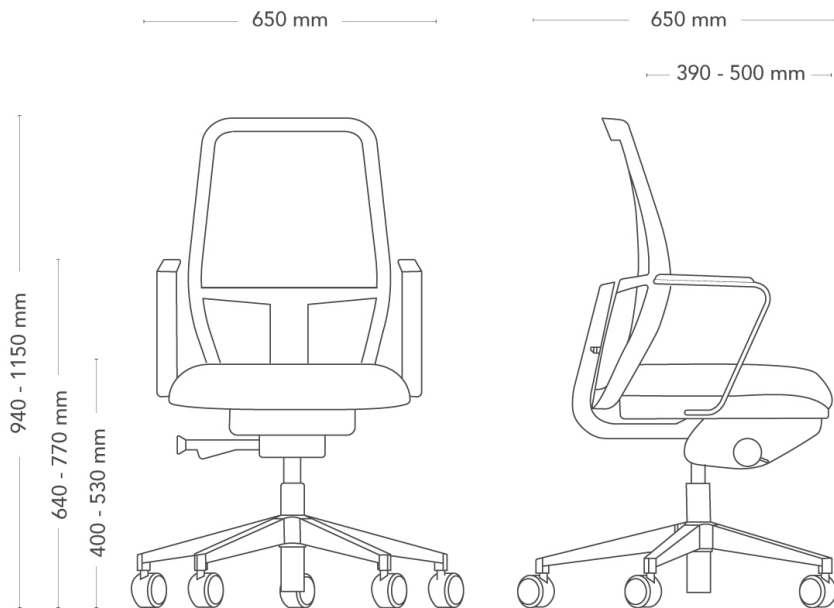

Savo Soul

SAVO SOUL CONFERENCE MESHRYGG MED ARMSTÖD

Soul mötesstol/konferensstol. Soul passar många olika användare eftersom stolens inställningar är automatiska och följer kroppens naturliga rörelser. Soul med metallarmstöd adderar en sofistikerad stil till mötesrummet.

MODELL	Savo Soul mötesstol	
VARIANTER	– Meshrygg – Sits medium	– 50 rygg – Sits small
TILLVAL	– Metallarmstöd – Alternativ för hjul	
KONSTRUKTION	Svart rygg med stomme samt J-bar av återvunnen plast samt kallsaum (klädd rygg). Vit rygg med stomme samt J-bar av plast samt kallsaum (klädd rygg). Sittstomme av plast med stoppning av kallsaum. Mekanism gjuten i återvunnen aluminium. Höjddjusterbar gaspelare av stål. Svart 5-stjärnigt fotkryss av gjuten återvunnen plast alt. återvunnen aluminium med hjul i diameter 60 mm. Vitt 5-stjärnigt fotkryss av gjuten återvunnen aluminium med hjul i diameter 60 mm. (tillbehör) Polerat 5-stjärnigt kryss av gjuten återvunnen aluminium. Armstöd (tillbehör) av svart formsprutad återvunnen plast alt. vit formsprutad plast. Nackstöd (tillbehör) med stomme av svart återvunnen plast med stoppning av kallsaum alt. vit med stomme av plast med stoppning av kallsaum.	
DIMENSIONER	Höjd: 940-1150 mm Djup: 650 mm Totalhöjd armstöd: 640-770 mm	Bredd: 650 mm Sitthöjd (belastad): 400-530 mm Diameter fot: 710 mm
TESTAD	EN1335- 1, -2:2018, EN1728