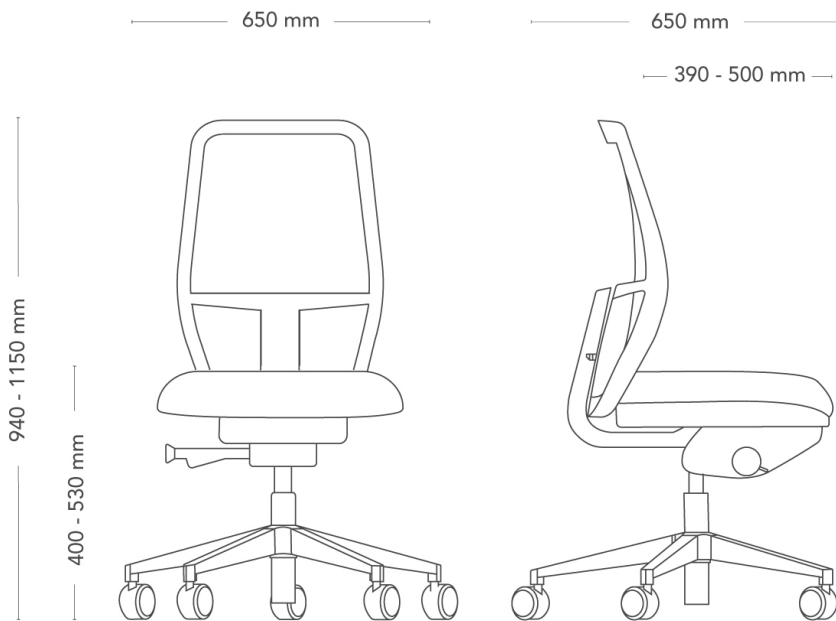

Savo Soul

SAVO SOUL CONFERENCE MESHRYGG

Soul mötesstol/konferensstol. Soul passar många olika användare eftersom stolens inställningar är automatiska och följer kroppens naturliga rörelser. Soul med metallarmstöd adderar en sofistikerad stil till mötesrummet.

MODELL	Savo Soul mötesstol	
VARIANTER	– Meshrygg – Sits medium	– 50 rygg – Sits small
TILLVAL	– Metallarmstöd – Alternativ för hjul	
KONSTRUKTION	Svart rygg med stomme samt J-bar av återvunnen plast samt kallsaum (klädd rygg). Vit rygg med stomme samt J-bar av plast samt kallsaum (klädd rygg). Sittstomme av plast med stoppning av kallsaum. Mekanism gjuten i återvunnen aluminium. Höjdjusterbar gaspelare av stål. Svart 5-stjärnigt fotkryss av gjuten återvunnen plast alt. återvunnen aluminium med hjul i diameter 60 mm. Vitt 5-stjärnigt fotkryss av gjuten återvunnen aluminium. (tillbehör) Polerat 5-stjärnigt kryss av gjuten återvunnen aluminium. Armstöd (tillbehör) av svart formsprutad återvunnen plast alt. vit formsprutad plast. Nackstöd (tillbehör) med stomme av svart återvunnen plast med stoppning av kallsaum alt. vit med stomme av plast med stoppning av kallsaum.	
DIMENSIONER	Höjd: 940-1150 mm Djup: 650 mm Ryggmått B: 420 mm Diameter fot: 710 mm	Bredd: 650 mm Sithöjd (belastad): 400-530 mm Ryggmått H: 590 mm
TESTAD	EN1335- 1, -2:2018, EN1728