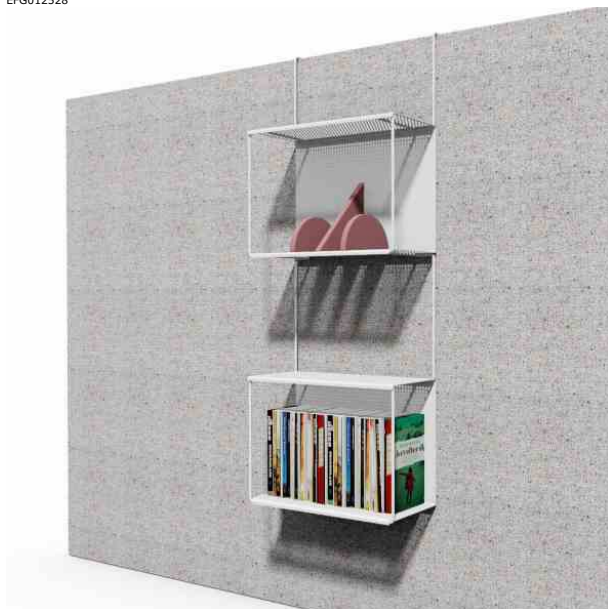

EFG013158

Surround Us, Sofa

EFG012684

Surround Me, Symmetric: Ensisits soffa med tak. Inkl. skrivsiva, el och lampa.

EFG012574

Surround Me, Symmetric:Arbetsplats inkl el och lampa.

EFG012947

Surround Us, Meeting S. Mötesrum inkl. två st 3-sits soffor samt bord.

EFG012665

Surround Me Symmetric.

EFG012528

Tillbehör: EFG Add hylla. B = 355 mm, D = 206 mm, H = 949 mm.

EFG012874

Surround Us, Meeting S och L.

EFG012526

Tillbehör: EFG Add skrivtavla. B = 450 mm, D = 57 mm, H = 654 mm.