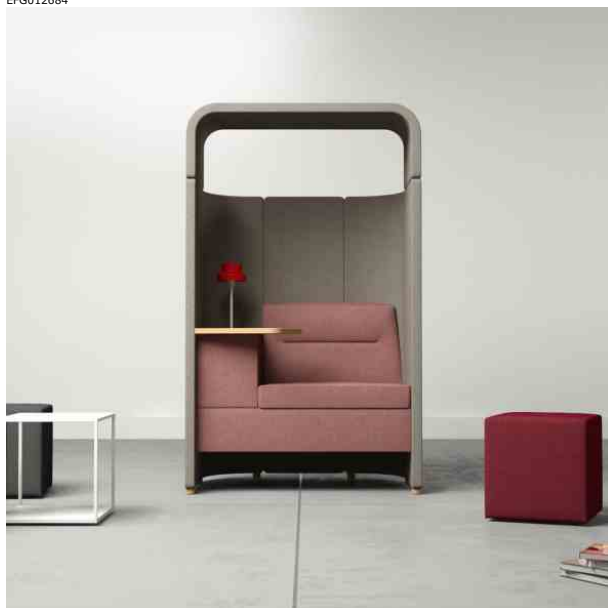

Surround Me, Symmetric: Ensisits soffa med tak. Inkl. skrivsiva, el och lampa.

EFG012574