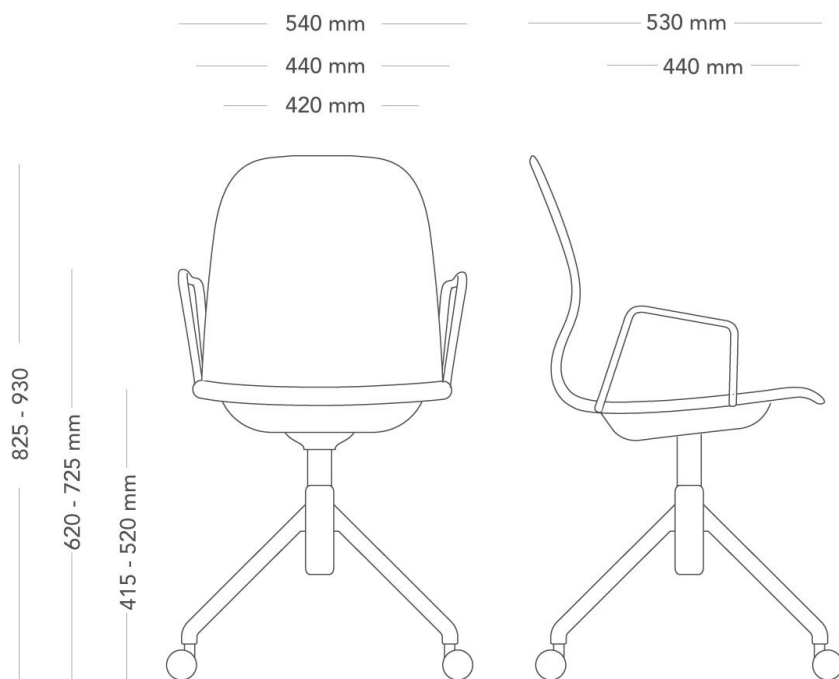

# Archie

STOL, 4-FOTKRYSS I METALL

Archie är en stolsserie som i flera utföranden med en design som är både nytänkande och praktisk. Med alla variationsmöjligheter är Archie lätt att anpassa till alla kontor och offentliga miljöer.

MODELL	Stol med fotkryss	
VARIANTER	<ul style="list-style-type: none"> <li>– Glidfot</li> <li>– Fast sitthöjd</li> <li>– Oklädd</li> <li>– Helklädd</li> <li>– Bygelarmstöd</li> </ul>	<ul style="list-style-type: none"> <li>– Hjul</li> <li>– Justerbar sitthöjd</li> <li>– Klädd sits</li> <li>– Utan armstöd</li> </ul>
TILLVAL	<ul style="list-style-type: none"> <li>– Alternativ för glidfot</li> <li>– Alternativ för hjul</li> </ul>	
DETALJER	– Alla varianter är märkta med Möbelfakta, undantaget armstöd i krom utan läderklädsel.	
KONSTRUKTION	Sittskal i PC/ABS-plast. Klädda varianter med stoppning av höglastiskt skum (HR-skum). 4-krysstativ av gjuten återvunnen aluminium, fast eller höjjusterbar gaspelare av stål. Tiltbar mekanism av gjuten återvunnen aluminium samt stål. Hjul eller glidfötter av svart plast.	
DIMENSIONER	Höjd: 825-930 mm Djup: 530 mm Sittdjup: 440 mm	Bredd: 540 mm Sitthöjd: 415-520 mm Totalhöjd armstöd: 620-725 mm
VIKT	12.0 kg	