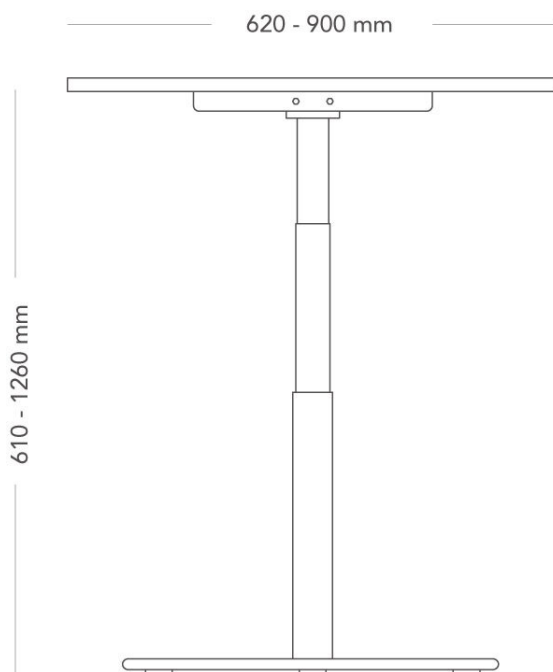

Solo

MOTORDRIVET PELARBORD

Solo är ett höj- och sänkbart pelarstativ i flera färger och varianter. Använd det som ett smidigt arbetsbord, ståbord eller ett bord för snabba möten.

Rund pelare, rund fotplatta.

MODELL	Pelarbord med rund fot	
VARIANTER	<ul style="list-style-type: none"> – Rund fotplatta – Kvadratisk fotplatta – Kryssfot 	
TILLVAL	– Bluetooth handkontroll	
KONSTRUKTION	Pelarstativ med rund fot diameter 600 mm av pulverlackerat stål. Slaglängd 650 mm. Lastkapacitet 800 N (80 kg) Anti-kollision ingår Hastighet 40 mm / s Ljud (dB) <45 dB	
DIMENSIONER	Höjd: 610-1260 mm Bredd: 620 - 900 mm	Längd: 620 - 900 mm Ø: 600 mm
VIKT	32.0 kg	
GARANTI	5 år	