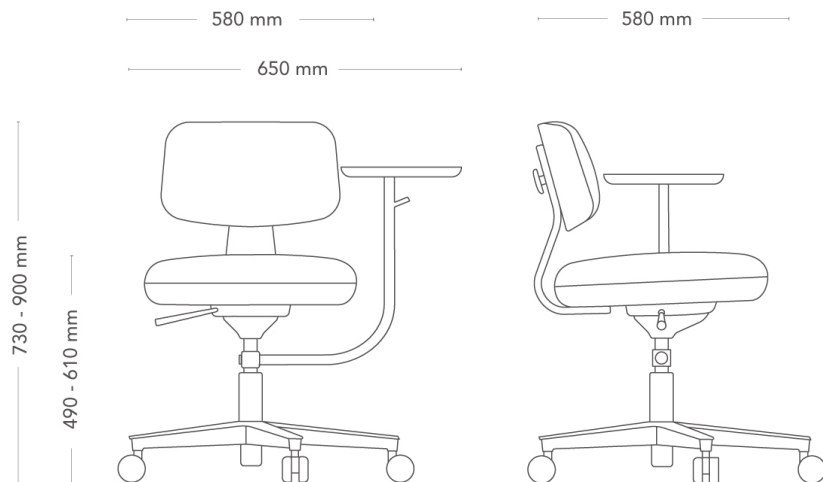

DIMENSIONER	Höjd: 730-900 mm Bredd: 580 mm Djup: 580 mm Sitthöjd: 490 - 610 mm Sitthöjd (belastad)*: 420 - 540 mm Sittdjup: 400 mm Sits, bredd x djup: Ø 400 mm Rygg, bredd x höjd: 410 x 400 mm Diameter fotkryss: 630 mm
-------------	--

*Sitthöjd med belastning enligt EN 1335-1:2020

VIKT	8.6 kg
TESTAD	EN 16139/AC:2013 nivå 1, EN 1728
GARANTI	10 år

reddot winner 2022

MÖBELFAKTA

Savo 360

KONTORSSTOL

Savo 360 är en innovation inom kontorsstolsdesign: en hållbar och intuitiv kontorsstol med en stor andel trä. Stolen har en minimalistisk, skandinavisk design och har tagits fram med tanke på både kontoret och hemmakontoret. Träets flexibilitet ger naturlig komfort. 360 är enkel, logisk och bekväm att använda och idealisk i miljöer där människor byter sittplats ofta, eller i grupprum och konferensrum. Design Olle Lundberg,

DIMENSIONER	Höjd: 730-900 mm Bredd: 580 mm Djup: 580 mm Sitthöjd: 490 - 610 mm Sitthöjd(belastad)*: 420 - 540 mm Sittdjup: 400 mm Sits, bredd x djup: Ø 400 mm Rygg, bredd x höjd: 410 x 400 mm Diameter fotkryss: 630 mm
-------------	---

*Sitthöjd med belastning enligt EN 1335-1:2020

VIKT	8.6 kg
TESTAD	EN 16139/AC:2013 nivå 1, EN 1728
GARANTI	10 år

reddot winner 2022

MÖBELFAKTA