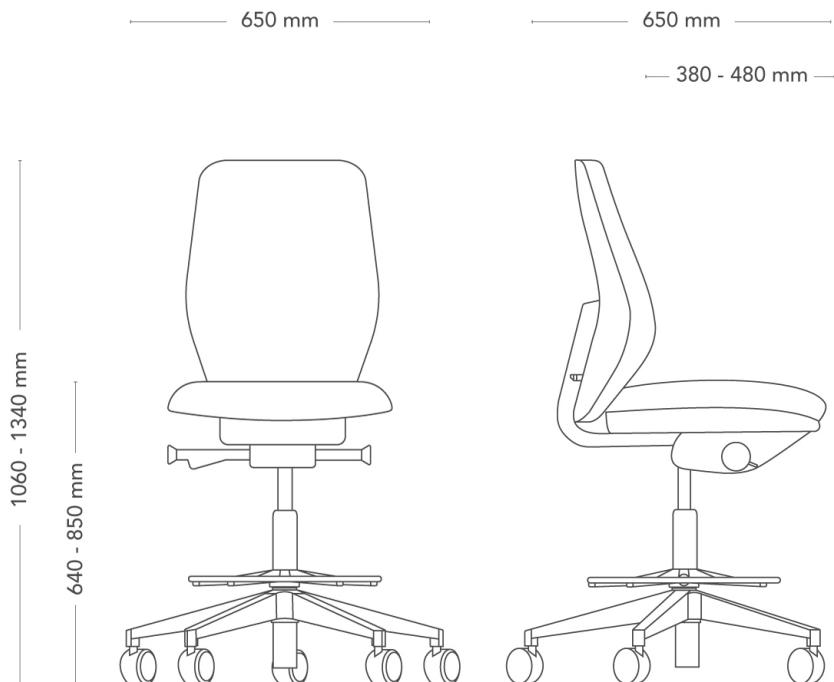

Savo Soul

40 RYGG (LITE SETE), SORT

Soul med høy sitte høyde er en ergonomisk kontorstol med hjul. Soul's intuitive design med logiske og lett tilgjengelige innstillinger gjør den egnet for mange ulike brukere og er ideell både i prosjektrum/grupperom og i felleskontorer med aktivitetsbaserte arbeidsmetoder.

DIMENSJONER

Høyde: 1060-1340 mm	Bredde: 650 mm
Dybde: 650 mm	Sittehøyde (med last): 640-850 mm
Ryggmål B: 400 mm	Ryggmål H: 480 mm

VEKT 13.3 kg

TESTET EN1335- 1, -2:2018, EN1728

GARANTI 10 år

Savo Soul

MESHRYGG 50 (LITE SETE)

Soul med høy sittehøyde er en ergonomisk kontorstol med hjul. Soul's intuitive design med logiske og lett tilgjengelige innstillinger gjør den egnet for mange ulike brukere og er ideell både i prosjektrum/grupperom og i felleskontorer med aktivitetsbaserte arbeidsmetoder.

DIMENSJONER

Høyde: 1160-1440 mm	Bredde: 650 mm
Dybde: 650 mm	Sitteshøyde (med last): 640-850 mm
Ryggmål B: 420 mm	Ryggmål H: 590 mm
Diameter fot: 710 mm	

VEKT 13.3 kg

TESTET EN1335- 1, -2:2018, EN1728

GARANTI 10 år
