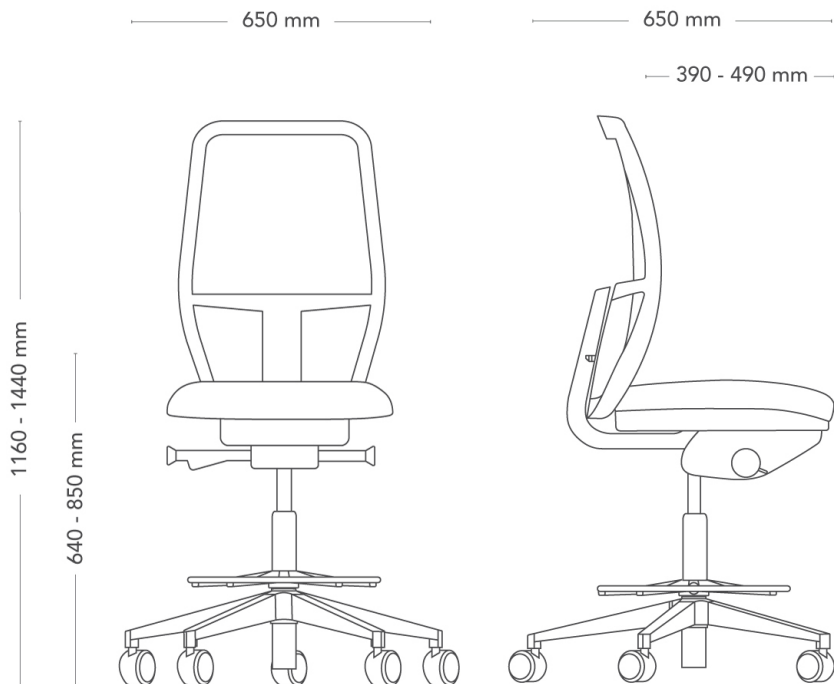

Savo Soul

40 RYGG (LITE SETE), SORT

Soul med høy sitte høyde er en ergonomisk kontorstol med hjul. Soul's intuitive design med logiske og lett tilgjengelige innstillinger gjør den egnet for mange ulike brukere og er ideell både i prosjektrum/grupperom og i felleskontorer med aktivitetsbaserte arbeidsmetoder.

DIMENSJONER

Høyde: 1060-1340 mm	Bredde: 650 mm
Dybde: 650 mm	Sittehøyde (med last): 640-850 mm
Ryggmål B: 400 mm	Ryggmål H: 480 mm

VEKT 13.3 kg

TESTET EN1335- 1, -2:2018, EN1728

GARANTI 10 år

Savo Soul

MESHRYGG 50 (LITE SETE)

Soul med høy sittehøyde er en ergonomisk kontorstol med hjul. Soul's intuitive design med logiske og lett tilgjengelige innstillinger gjør den egnet for mange ulike brukere og er ideell både i prosjektrum/grupperom og i felleskontorer med aktivitetsbaserte arbeidsmetoder.

DIMENSJONER

Høyde: 1160-1440 mm	Bredde: 650 mm
Dybde: 650 mm	Sitteshøyde (med last): 640-850 mm
Ryggmål B: 420 mm	Ryggmål H: 590 mm
Diameter fot: 710 mm	

VEKT 13.3 kg

TESTET EN1335- 1, -2:2018, EN1728

GARANTI 10 år
