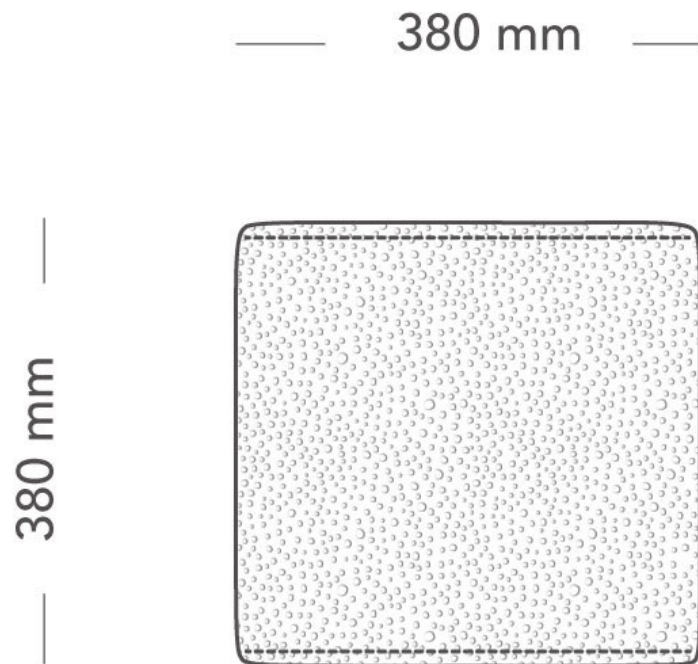

Create

SITTPUFF

Tygklädd sittpuff.

MODELL	Sittpuff
KONSTRUKTION	Stomme uppbyggd av träfiberskiva och massivträ, stoppning av kallskum, glidfötter av svart plast.
DIMENSIONER	Höjd: 380 mm Bredd: 380 mm Djup: 380 mm
VIKT	6.5 kg
TESTAD	EN 16139, EN 1728, EN 1022
GARANTI	5 år