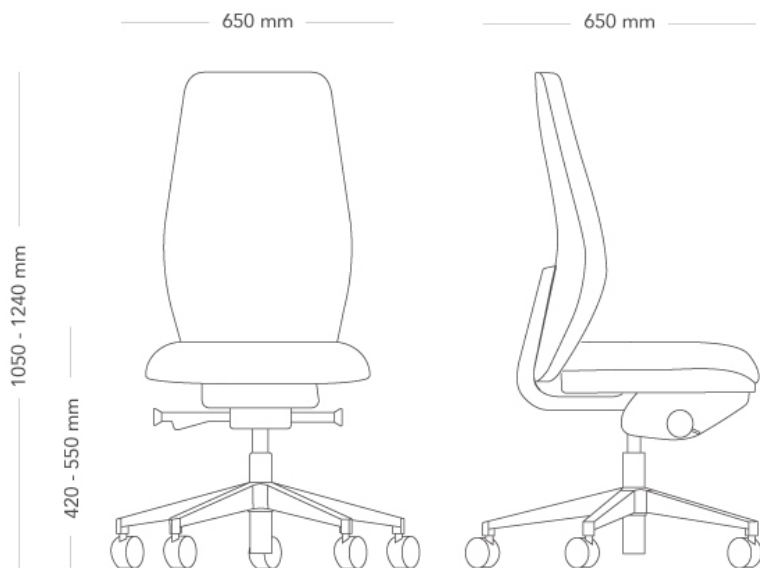

MODELL	Soul arbeidsstol	
VARIANTER	<ul style="list-style-type: none"> – 40 rygg – 60 rygg – Sete Small – Sete Soft 	<ul style="list-style-type: none"> – 50 rygg – Meshrygg – Sete Medium
TILLVAL	<ul style="list-style-type: none"> – Nakkestøtte – Armlener – Alternativ for hjul 	
KONSTRUKSJON	<p>Meshrygg med ramme og J-bar laget av resirkulert plast. Polstret rygg med ramme laget av resirkulert plast og kaldskum, dekket med stoff. Seteramme laget av kryssfiner med kaldskumpolstring. Mekanisme støpt i resirkulert aluminium. Høydejusterbar gasskolonne i stål. 5-stjerners fotkryss av støpt resirkulert aluminium, eller resirkulert plast med hjul i diameter 60 mm. Armlener (tilbehør) laget av sprøytstøpt resirkulert plast og presstøpt resirkulert aluminium. Nakkestøtte (tilbehør) med resirkulert plastramme med kaldskumpolstring.</p>	
DIMENSJONER	<p>Høyde: 950-1140 mm</p> <p>Dybde: 650 mm</p> <p>Sittedybde: 380-480 mm</p> <p>Setemål D: 490 mm</p> <p>Ryggmål B: 420 mm</p> <p>Diameter fot: 710 mm</p>	<p>Bredde: 650 mm</p> <p>Sittehøyde (med last): 440-570 mm</p> <p>Setemål B: 475 mm</p> <p>Ryggmål H: 590 mm</p>

*Setehøyde med last i henhold til. EN 1335-1:2020

VEKT	15.7 kg
------	---------

TESTET	EN1335- 1, -2:2018, EN1728
--------	----------------------------

GARANTI	10 år
---------	-------

Savo Soul

60 RYGG (MEDIUM SETE)

Soul er en ergonomisk kontorstol med hjul, tilgjengelig i sort og hvitt. Stolen følger kroppens bevegelser og har logisk plasserte innstillinger. Souls intuitive design betyr at den tilpasser seg brukeren, noe som gjør den til en kontorstol som passer for alle mennesker og miljøer og som oppfyller mange forskjellige behov. Dette er en førsteklasses stol som er enkel, logisk og behagelig uansett hvor den brukes eller hvem som bruker den. Utvalgte varianter av Soul er tilgjengelig for levering fra fabrikk innen 5 arbeidsdager.