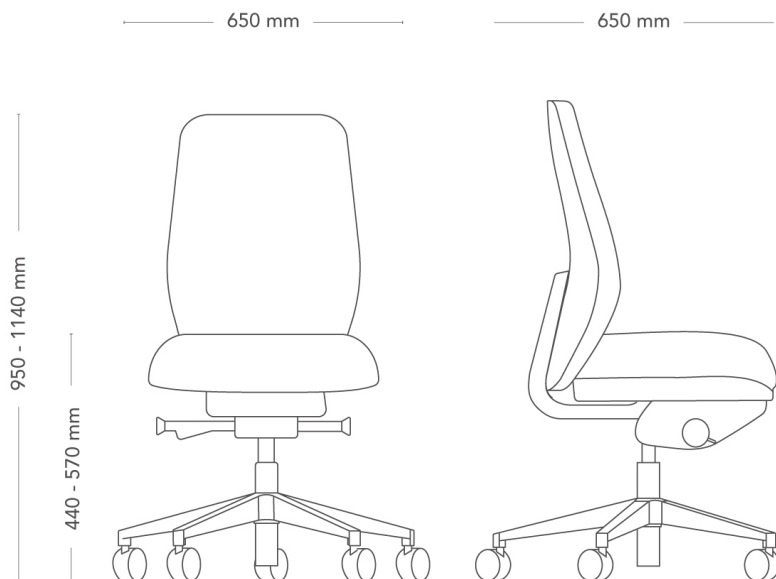

*Setehøyde med last i henhold til. EN 1335-1:2020

TESTET EN1335- 1, -2:2018, EN1728

GARANTI 10 år

Savo Soul

50 RYGG (MYKT SETE)

Soul er en ergonomisk kontorstol med hjul, tilgjengelig i sort og hvitt. Stolen følger kroppens bevegelser og har logisk plasserte innstillinger. Souls intuitive design betyr at den tilpasser seg brukeren, noe som gjør den til en kontorstol som passer for alle mennesker og miljøer og som oppfyller mange forskjellige behov. Dette er en førsteklasses stol som er enkel, logisk og behagelig uansett hvor den brukes eller hvem som bruker den. Utvalgte varianter av Soul er tilgjengelig for levering fra fabrikken innen 5 arbeidsdager.

MODELL	Soul arbeidsstol	
VARIANTER	<ul style="list-style-type: none"> – 40 rygg – 60 rygg – Sete Small – Sete Soft 	<ul style="list-style-type: none"> – 50 rygg – Meshrygg – Sete Medium
TILLVAL	<ul style="list-style-type: none"> – Nakkestøtte – Armlener – Alternativ for hjul 	
KONSTRUKSJON	<p>Meshrygg med ramme og J-bar laget av resirkulert plast. Polstret rygg med ramme laget av resirkulert plast og kaldskum, dekket med stoff. Seteramme laget av kryssfiner med kaldskumpolstring. Mekanisme støpt i resirkulert aluminium. Høydejusterbar gasskolonne i stål. 5-stjerners fotkryss av støpt resirkulert aluminium, eller resirkulert plast med hjul i diameter 60 mm. Armlener (tilbehør) laget av sprøytstøpt resirkulert plast og presstøpt resirkulert aluminium. Nakkestøtte (tilbehør) med resirkulert plastramme med kaldskumpolstring.</p>	
DIMENSJONER	<p>Høyde: 950-1140 mm</p> <p>Dybde: 650 mm</p> <p>Sittedybde: 380-480 mm</p> <p>Setemål D: 490 mm</p> <p>Ryggmål B: 420 mm</p> <p>Diameter fot: 710 mm</p>	<p>Bredde: 650 mm</p> <p>Sittehøyde (med last): 440-570 mm</p> <p>Setemål B: 475 mm</p> <p>Ryggmål H: 590 mm</p>