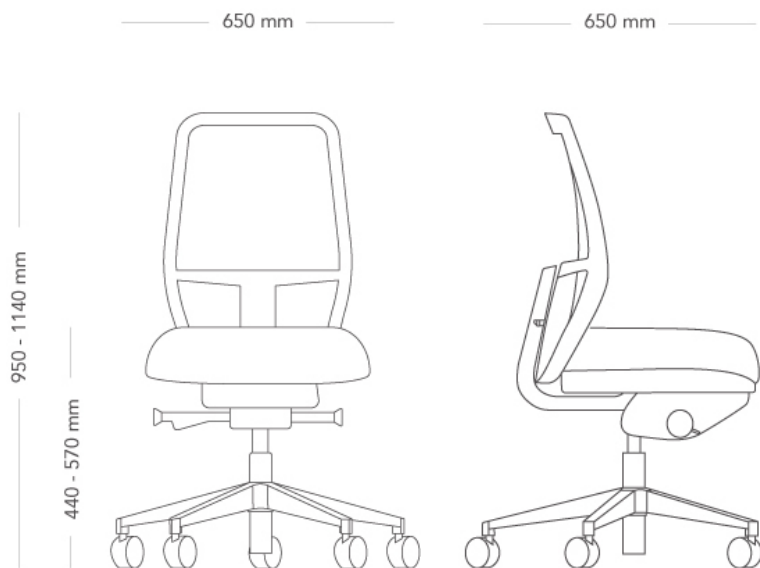

Savo Soul

MESH RYGG 50 (MYKT SETE)

Soul er en ergonomisk kontorstol med hjul, tilgjengelig i sort og hvitt. Stolen følger kroppens bevegelser og har logisk plasserte innstillinger. Souls intuitive design betyr at den tilpasser seg brukeren, noe som gjør den til en kontorstol som passer for alle mennesker og miljøer og som oppfyller mange forskjellige behov. Dette er en førsteklasses stol som er enkel, logisk og behagelig uansett hvor den brukes eller hvem som bruker den. Utvalgte varianter av Soul er tilgjengelig for levering fra fabrikk innen 5 arbeidsdager.

*Setehøyde med last i henhold til. EN 1335-1:2020

TESTET	EN1335- 1, -2:2018, EN1728
GARANTI	10 år

Savo Soul

40 RYGG (LITEN SETE)

Soul er en ergonomisk kontorstol med hjul, tilgjengelig i sort og hvitt. Stolen følger kroppens bevegelser og har logisk plasserte innstillinger. Souls intuitive design betyr at den tilpasser seg brukeren, noe som gjør den til en kontorstol som passer for alle mennesker og miljøer og som oppfyller mange forskjellige behov. Dette er en førsteklasses stol som er enkel, logisk og behagelig uansett hvor den brukes eller hvem som bruker den. Utvalgte varianter av Soul er tilgjengelig for levering fra fabrikken innen 5 arbeidsdager.