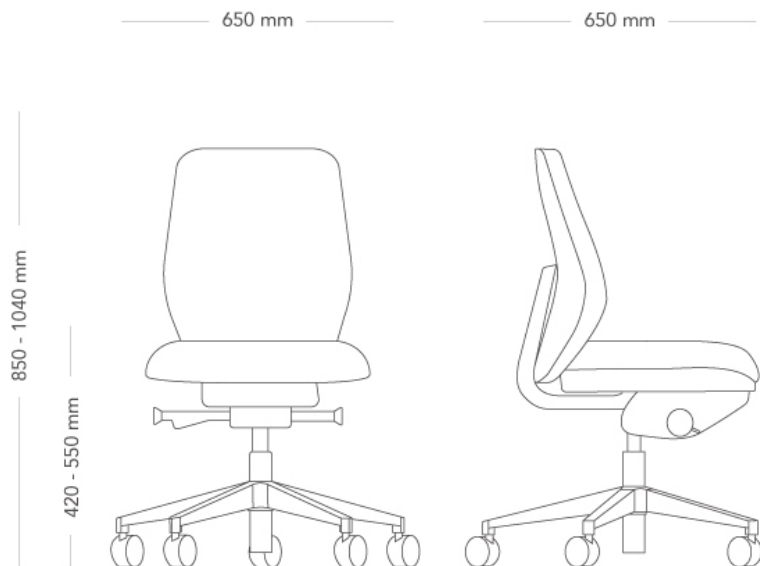

MODELL	Soul arbeidsstol	
VARIANTER	<ul style="list-style-type: none"> – 40 rygg – 60 rygg – Sete Small – Sete Soft 	<ul style="list-style-type: none"> – 50 rygg – Meshrygg – Sete Medium
TILLVAL	<ul style="list-style-type: none"> – Nakkestøtte – Armlener – Alternativ for hjul 	
KONSTRUKSJON	<p>Meshrygg med ramme og J-bar laget av resirkulert plast. Polstret rygg med ramme laget av resirkulert plast og kaldskum, dekket med stoff. Seteramme laget av kryssfiner med kaldskumpolstring. Mekanisme støpt i resirkulert aluminium. Høydejusterbar gasskolonne i stål. 5-stjerners fotkryss av støpt resirkulert aluminium, eller resirkulert plast med hjul i diameter 60 mm. Armlener (tilbehør) laget av sprøytstøpt resirkulert plast og presstøpt resirkulert aluminium. Nakkestøtte (tilbehør) med resirkulert plastramme med kaldskumpolstring.</p>	
DIMENSJONER	<p>Høyde: 950-1140 mm</p> <p>Dybde: 650 mm</p> <p>Setemål D: 460 mm</p> <p>Sittedybde: 390-490 mm</p> <p>Ryggmål H: 590 mm</p>	<p>Bredde: 650 mm</p> <p>Sittehøyde (med last)*: 440-570 mm</p> <p>Setemål B: 450 mm</p> <p>Ryggmål B: 420 mm</p> <p>Diameter fot: 710 mm</p>

*Setehøyde med last i henhold til. EN 1335-1:2020

TESTET	EN1335- 1, -2:2018, EN1728
GARANTI	10 år

Savo Soul

40 RYGG (LITEN SETE)

Soul er en ergonomisk kontorstol med hjul, tilgjengelig i sort og hvitt. Stolen følger kroppens bevegelser og har logisk plasserte innstillinger. Souls intuitive design betyr at den tilpasser seg brukeren, noe som gjør den til en kontorstol som passer for alle mennesker og miljøer og som oppfyller mange forskjellige behov. Dette er en førsteklasses stol som er enkel, logisk og behagelig uansett hvor den brukes eller hvem som bruker den. Utvalgte varianter av Soul er tilgjengelig for levering fra fabrikken innen 5 arbeidsdager.